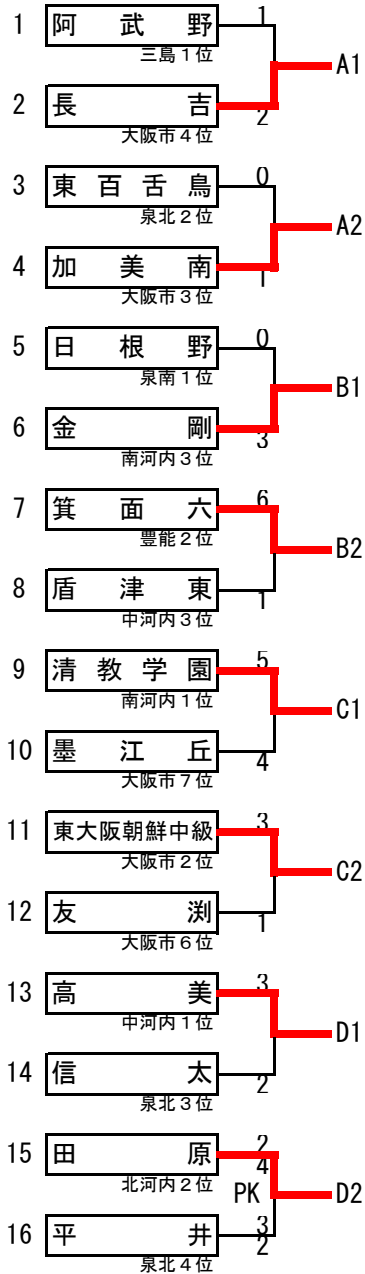

平成25年度 大阪中学校サッカー選手権大会

	長吉	加美南	金剛	箕面六	勝点	得失差	得点	失点	順位
長吉		3 ○ 2	1 ● 2	4 ○ 1	6	3	8	5	1
加美南	2 ● 3		2 ○ 1	1 ○ 0	6	1	5	4	2
金剛	2 ○ 1	1 ● 2		2 ● 4	3	△ 2	5	7	4
箕面六	1 ● 4	0 ● 1	4 ○ 2		3	△ 2	5	7	3

	清教学園	東大阪朝鮮中級	高美	田原	勝点	得失差	得点	失点	順位
清教学園		3 ● 4	4 ○ 1	3 ○ 0	6	5	10	5	2
東大阪朝鮮中級	4 ○ 3		3 ○ 2	2 ○ 0	9	4	9	5	1
高美	1 ● 4	2 ● 3		3 ○ 1	3	△ 2	6	8	3
田原	0 ● 3	0 ● 2	1 ● 3		0	△ 7	1	8	4

	梶	志紀	賢明学院	佐井寺	勝点	得失差	得点	失点	順位
梶		2 ○ 1	0 ● 3	1 ● 3	3	△ 4	3	7	3
志紀	1 ● 2		0 ● 5	0 ● 7	0	△ 13	1	14	4
賢明学院	3 ○ 0	5 ○ 0		0 ● 1	6	7	8	1	2
佐井寺	3 ○ 1	7 ○ 0	1 ○ 0		9	10	11	1	1

	豊中三	茨木南	招提北	高槻二	勝点	得失差	得点	失点	順位
豊中三		2 ● 5	1 ● 5	0 ● 2	0	△ 9	3	12	4
茨木南	5 ○ 2		6 ○ 2	1 ● 2	6	6	12	6	2
招提北	5 ○ 1	2 ● 6		0 △ 0	4	0	7	7	3
高槻二	2 ○ 0	2 ○ 1	0 △ 0		7	3	4	1	1

平成25年度 大阪中学校サッカー一選手権大会 中央大会組み合わせ及び会場

7月13日 (予備日14日)

2013.7.3

会場	吹田市立青山台中	泉佐野市立佐野中	富田林市立明治池中	八尾市立八尾中
予備日	吹田市立第二中	岸和田市立桜台中学校	富田林市立明治池中	八尾市立高美中
10:00	阿武野 VS 長吉	日根野 VS 金剛	清教学園 VS 墨江丘	高美 VS 信太
11:30	東百舌鳥 VS 加美南	箕面六 VS 盾津東	東大阪朝鮮 VS 友洲	田原 VS 平井