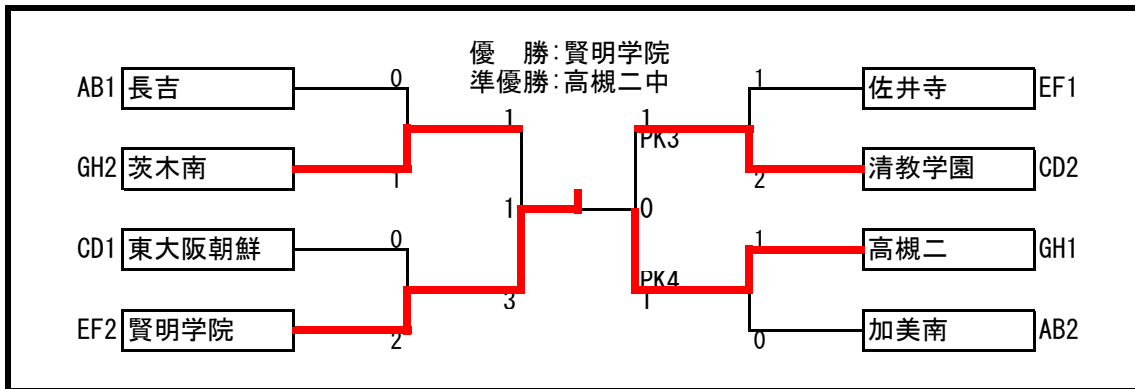

	梶	志紀	賢明学院	佐井寺	勝点	得失差	得点	失点	順位
梶		2 ○ 1	0 ● 3	1 ● 3	3	△ 4	3	7	3
志紀	1 ● 2		0 ● 5	0 ● 7	0	△ 13	1	14	4
賢明学院	3 ○ 0	5 ○ 0		0 ● 1	6	7	8	1	2
佐井寺	3 ○ 1	7 ○ 0	1 ○ 0		9	10	11	1	1

	豊中三	茨木南	招提北	高槻二	勝点	得失差	得点	失点	順位
豊中三		2 ● 5	1 ● 5	0 ● 2	0	△ 9	3	12	4
茨木南	5 ○ 2		6 ○ 2	1 ● 2	6	6	12	6	2
招提北	5 ○ 1	2 ● 6		0 △ 0	4	0	7	7	3
高槻二	2 ○ 0	2 ○ 1	0 △ 0		7	3	4	1	1