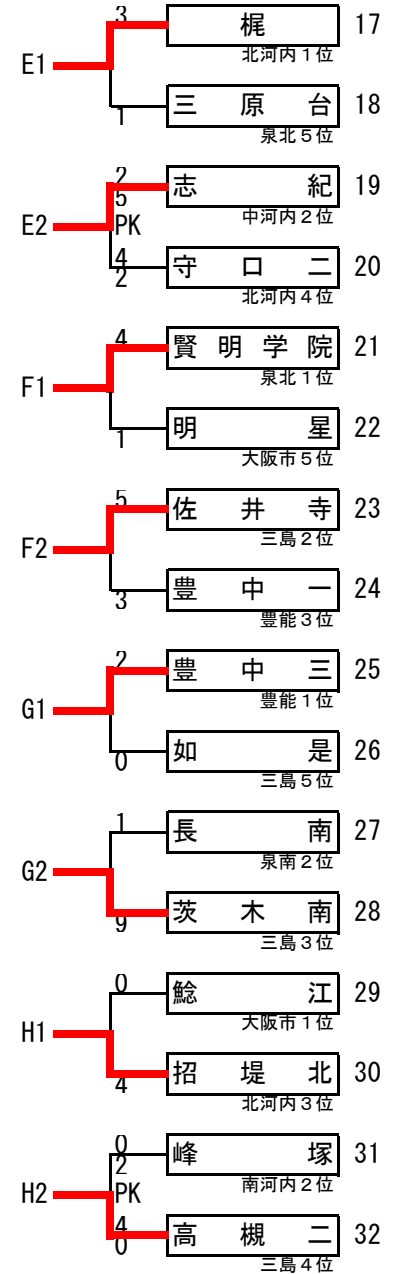

平成25年度 大阪中学校サッカー選手権大会

	長吉	加美南	金剛	箕面六	勝点	得失差	得点	失点	順位
長吉		3 ○ 2	1 ● 2	4 ○ 1	6	3	8	5	1
加美南	2 ● 3		2 ○ 1	1 ○ 0	6	1	5	4	2
金剛	2 ○ 1	1 ● 2		2 ● 4	3	△ 2	5	7	4
箕面六	1 ● 4	0 ● 1	4 ○ 2		3	△ 2	5	7	3

	清教学園	東大阪朝鮮中級	高美	田原	勝点	得失差	得点	失点	順位
清教学園		3 ● 4	4 ○ 1	3 ○ 0	6	5	10	5	2
東大阪朝鮮中級	4 ○ 3		3 ○ 2	2 ○ 0	9	4	9	5	1
高美	1 ● 4	2 ● 3		3 ○ 1	3	△ 2	6	8	3
田原	0 ● 3	0 ● 2	1 ● 3		0	△ 7	1	8	4

	梶	志紀	賢明学院	佐井寺	勝点	得失差	得点	失点	順位
梶		2 ○ 1	0 ● 3	1 ● 3	3	△ 4	3	7	3
志紀	1 ● 2		0 ● 5	0 ● 7	0	△ 13	1	14	4
賢明学院	3 ○ 0	5 ○ 0		0 ● 1	6	7	8	1	2
佐井寺	3 ○ 1	7 ○ 0	1 ○ 0		9	10	11	1	1

	豊中三	茨木南	招提北	高槻二	勝点	得失差	得点	失点	順位
豊中三		2 ● 5	1 ● 5	0 ● 2	0	△ 9	3	12	4
茨木南	5 ○ 2		6 ○ 2	1 ● 2	6	6	12	6	2
招提北	5 ○ 1	2 ● 6		0 △ 0	4	0	7	7	3
高槻二	2 ○ 0	2 ○ 1	0 △ 0		7	3	4	1	1