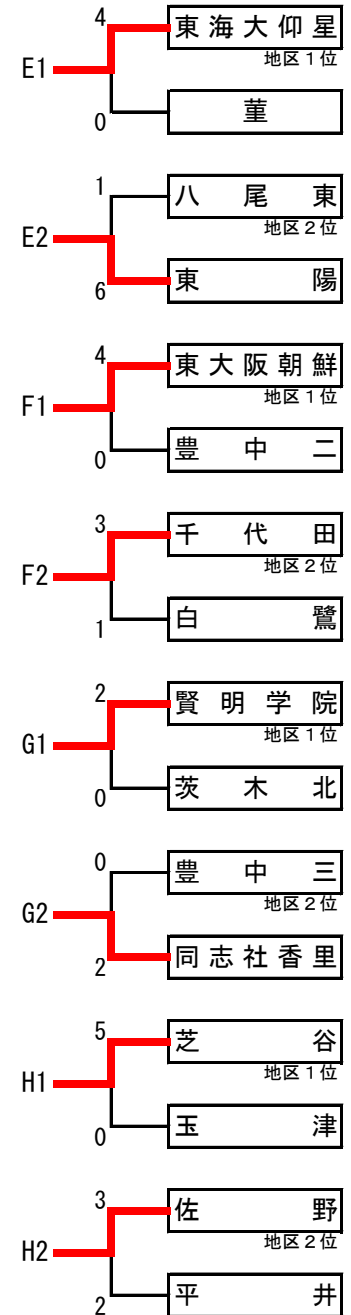

平成29年度 大阪中学校サッカー選手権大会

	岸城	誠風	箕面一	関大一	勝点	得失差	得点	失点	順位
岸城	-	1 ● 2	0 ● 3	2 ○ 1	3	-3	3	6	4
誠風	2 ○ 1	-	1 ● 2	1 ● 2	3	-1	4	5	3
箕面一	3 ○ 0	2 ○ 1	-	0 ● 4	6	0	5	5	2
関大一	1 ● 2	2 ○ 1	4 ○ 0	-	6	4	7	3	1

	明治池	帝塚山泉ヶ丘	近大附属	枚方一	勝点	得失差	得点	失点	順位
明治池	-	1 ● 3	1 ● 2	3 △ 3	1	-3	5	8	4
帝塚山泉ヶ丘	3 ○ 1	-	1 ○ 0	0 ● 4	6	-1	4	5	2
近大附属	2 ○ 1	0 ● 1	-	1 ○ 0	6	1	3	2	1
枚方一	3 △ 3	4 ○ 0	0 ● 1	-	4	3	7	4	3

	東海大仰星	東陽	東大阪朝鮮	千代田	勝点	得失差	得点	失点	順位
東海大仰星	-	1 ● 2	1 ● 2	5 ○ 4	3	-1	7	8	3
東陽	2 ○ 1	-	0 ● 5	4 ○ 1	6	-1	6	7	2
東大阪朝鮮	2 ○ 1	5 ○ 0	-	4 ○ 1	9	9	11	2	1
千代田	4 ● 5	1 ● 4	1 ● 4	-	0	-7	6	13	4

	賢明学院	同志社香里	芝谷	佐野	勝点	得失差	得点	失点	順位
賢明学院	-	3 ○ 2	3 ○ 1	5 ○ 0	9	8	11	3	1
同志社香里	2 ● 3	-	2 △ 2	7 ○ 1	4	5	11	6	3
芝谷	1 ● 3	2 △ 2	-	8 ○ 0	4	6	11	5	2
佐野	0 ● 5	1 ● 7	0 ● 8	-	0	-19	1	20	4