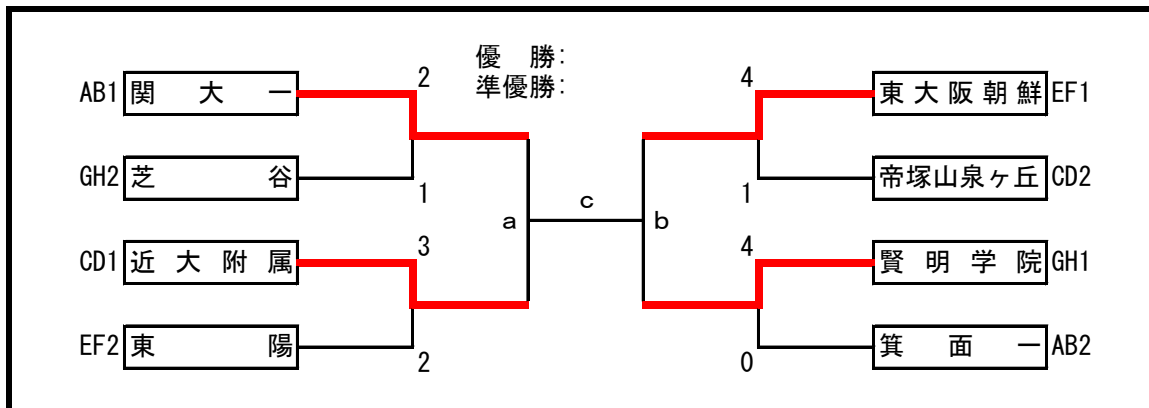

岸城	誠風	箕面一	関大一	勝点	得失差	得点	失点	順位
岸城	-	1 ● 2	0 ● 3	2 ○ 1	3	-3	3	6	4
誠風	2 ○ 1	-	1 ● 2	1 ● 2	3	-1	4	5	3
箕面一	3 ○ 0	2 ○ 1	-	0 ● 4	6	0	5	5	2
関大一	1 ● 2	2 ○ 1	4 ○ 0	-	6	4	7	3	1

	明治池	帝塚山泉ヶ丘	近大附属	枚方一	勝点	得失差	得点	失点	順位
明治池	-	1 ● 3	1 ● 2	3 △ 3	1	-3	5	8	4
帝塚山泉ヶ丘	3 ○ 1	-	1 ○ 0	0 ● 4	6	-1	4	5	2
近大附属	2 ○ 1	0 ● 1	-	1 ○ 0	6	1	3	2	1
枚方一	3 △ 3	4 ○ 0	0 ● 1	-	4	3	7	4	3

	東海大仰星	東陽	東大阪朝鮮	千代田	勝点	得失差	得点	失点	順位
東海大仰星	-	1 ● 2	1 ● 2	5 ○ 4	3	-1	7	8	3
東陽	2 ○ 1	-	0 ● 5	4 ○ 1	6	-1	6	7	2
東大阪朝鮮	2 ○ 1	5 ○ 0	-	4 ○ 1	9	9	11	2	1
千代田	4 ● 5	1 ● 4	1 ● 4	-	0	-7	6	13	4

	賢明学院	同志社香里	芝谷	佐野	勝点	得失差	得点	失点	順位
賢明学院	-	3 ○ 2	3 ○ 1	5 ○ 0	9	8	11	3	1
同志社香里	2 ● 3	-	2 △ 2	7 ○ 1	4	5	11	6	3
芝谷	1 ● 3	2 △ 2	-	8 ○ 0	4	6	11	5	2
佐野	0 ● 5	1 ● 7	0 ● 8	-	0	-19	1	20	4