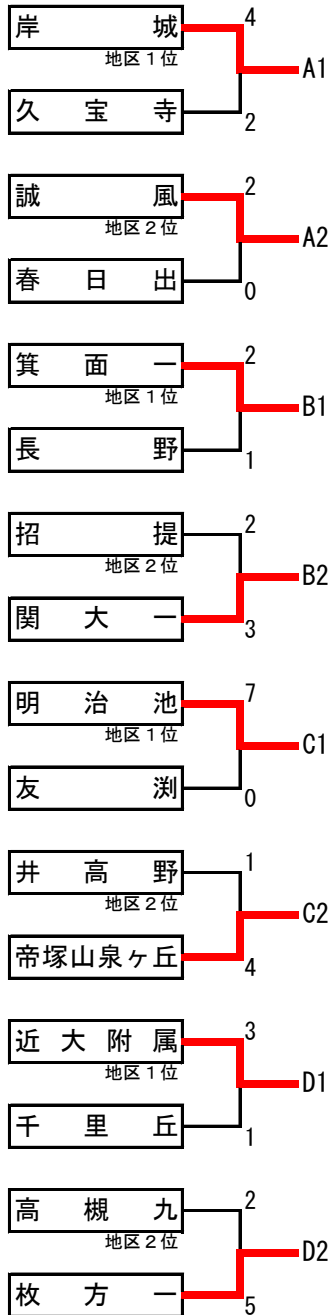

平成29年度 大阪中学校サッカー選手権大会

	岸城	誠風	箕面一	関大一	勝点	得失差	得点	失点	順位
岸城	-	1 ● 2	0 ● 3	2 ○ 1	3	-3	3	6	4
誠風	2 ○ 1	-	1 ● 2	1 ● 2	3	-1	4	5	3
箕面一	3 ○ 0	2 ○ 1	-	0 ● 4	6	0	5	5	2
関大一	1 ● 2	2 ○ 1	4 ○ 0	-	6	4	7	3	1

	明治池	帝塚山泉ヶ丘	近大附属	枚方一	勝点	得失差	得点	失点	順位
明治池	-	1 ● 3	1 ● 2	3 △ 3	1	-3	5	8	4
帝塚山泉ヶ丘	3 ○ 1	-	1 ○ 0	0 ● 4	6	-1	4	5	2
近大附属	2 ○ 1	0 ● 1	-	1 ○ 0	6	1	3	2	1
枚方一	3 △ 3	4 ○ 0	0 ● 1	-	4	3	7	4	3

	東海大仰星	東陽	東大阪朝鮮	千代田	勝点	得失差	得点	失点	順位
東海大仰星	-	1 ● 2	1 ● 2	5 ○ 4	3	-1	7	8	3
東陽	2 ○ 1	-	0 ● 5	4 ○ 1	6	-1	6	7	2
東大阪朝鮮	2 ○ 1	5 ○ 0	-	4 ○ 1	9	9	11	2	1
千代田	4 ● 5	1 ● 4	1 ● 4	-	0	-7	6	13	4

	賢明学院	同志社香里	芝谷	佐野	勝点	得失差	得点	失点	順位
賢明学院	-	3 ○ 2	3 ○ 1	5 ○ 0	9	8	11	3	1
同志社香里	2 ● 3	-	2 △ 2	7 ○ 1	4	5	11	6	3
芝谷	1 ● 3	2 △ 2	-	8 ○ 0	4	6	11	5	2
佐野	0 ● 5	1 ● 7	0 ● 8	-	0	-19	1	20	4