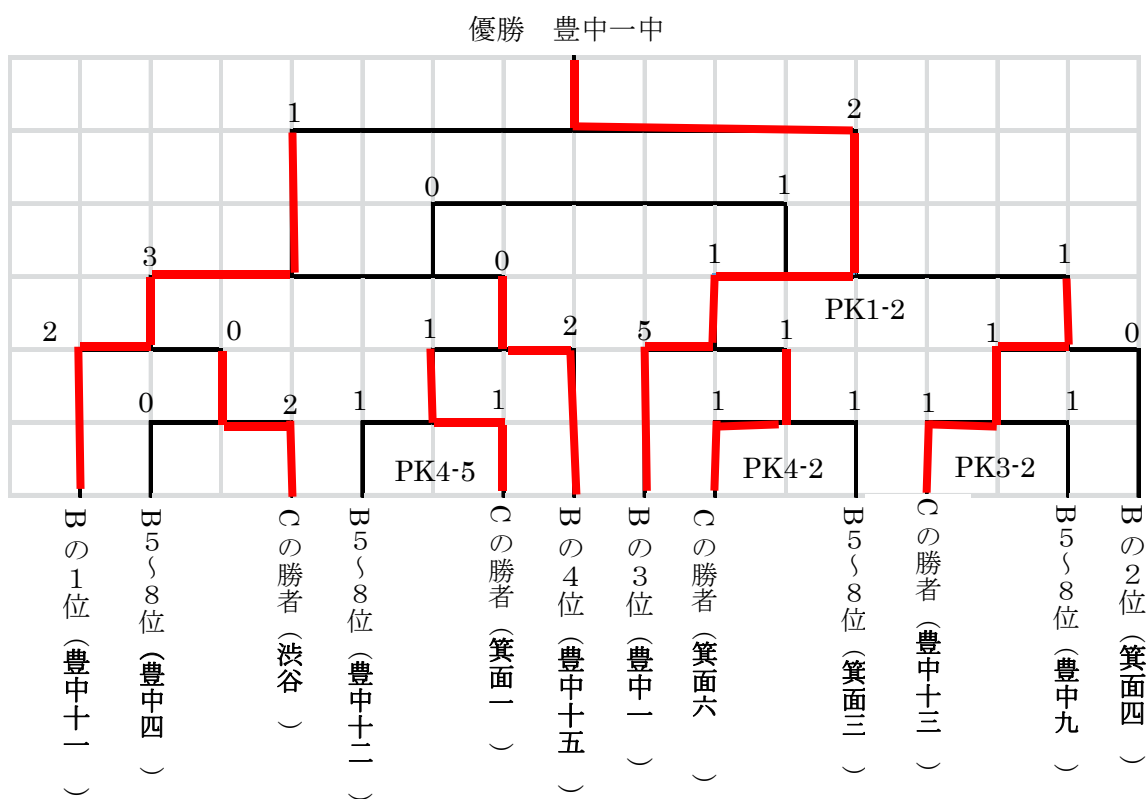

2015（平成27）年度 豊能地区中央大会出場決定戦

優勝：豊中市立第一中学校

準優勝：豊中市立第十一中学校

第三位：豊中市立第十三中学校