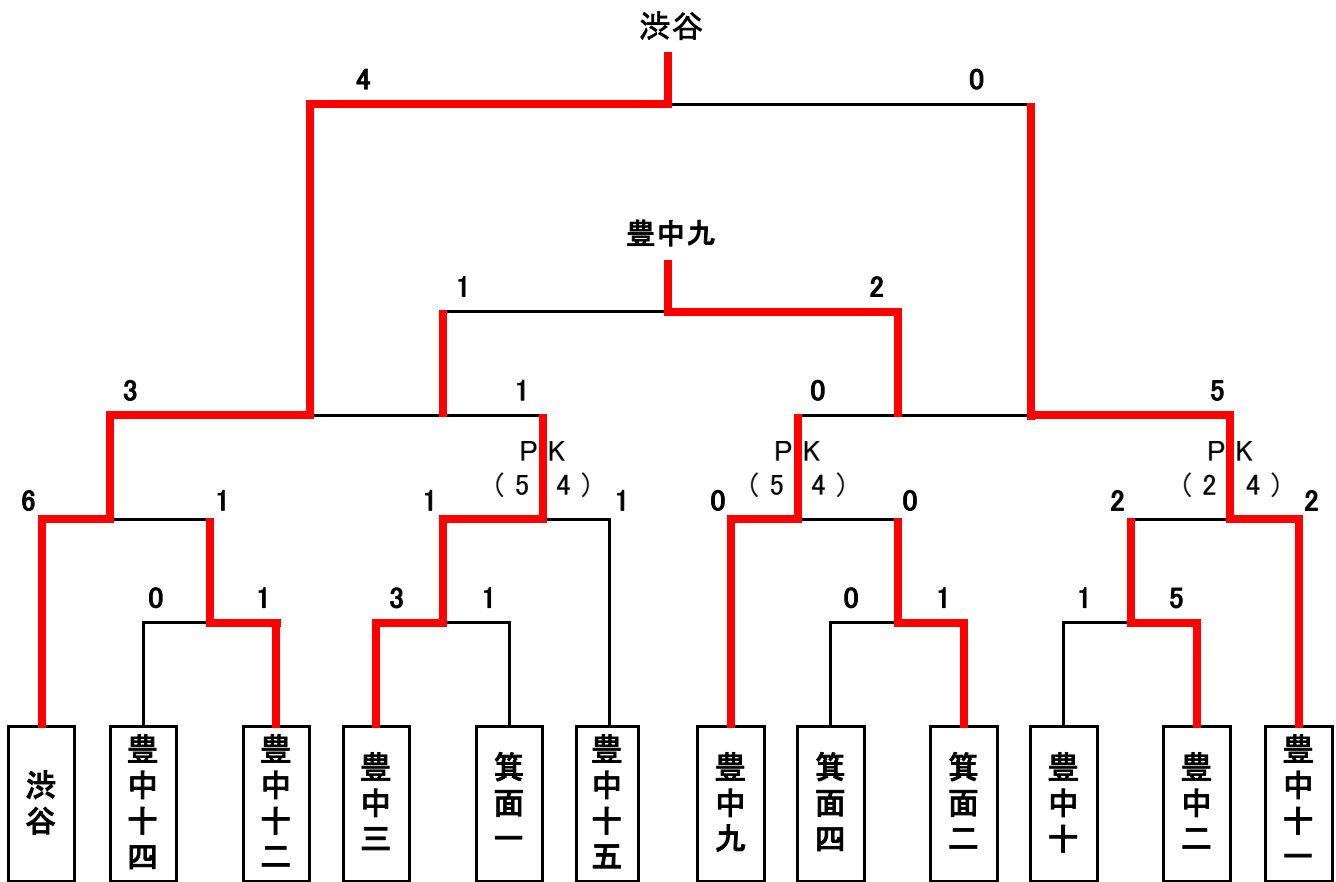

2016年度（平成28年度） 豊能地区選手権予選（中央大会出場決定戦）

※結果

- 優勝            池田市立渋谷中学校
- 準優勝        豊中市立第十一中学校
- 3 位            豊中市立第九中学校