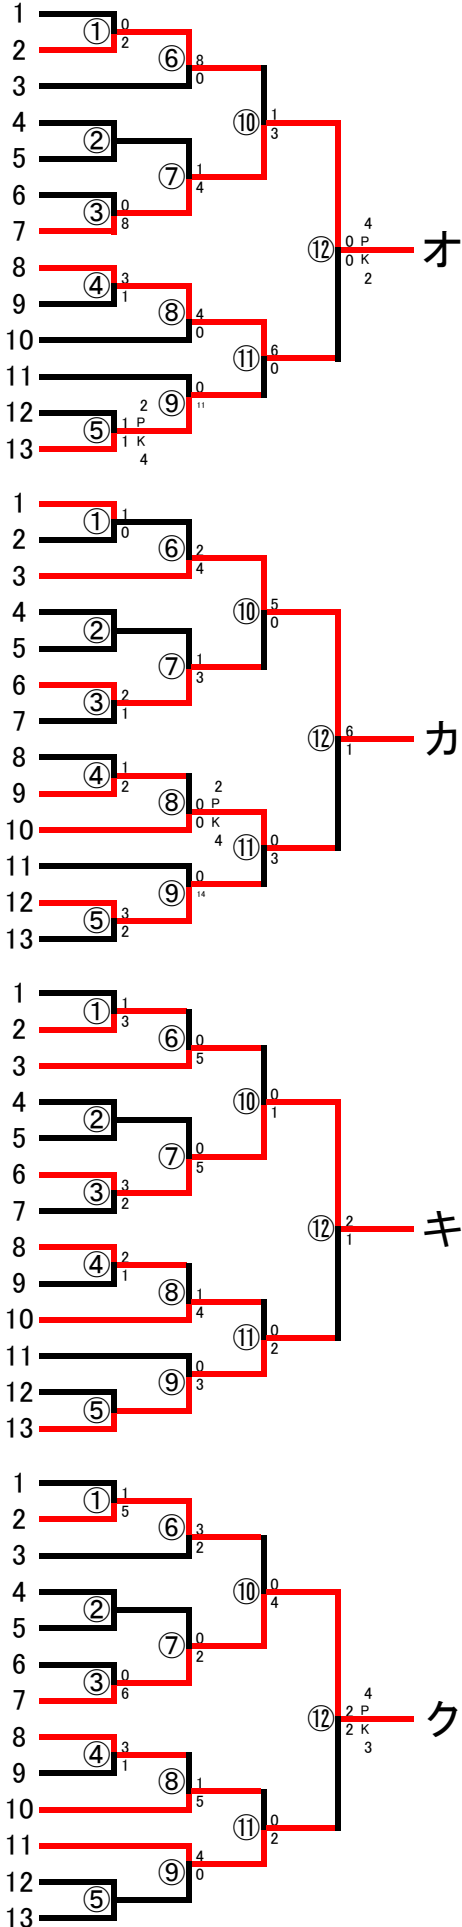

# 2012年度

# 大阪市サッカー地区大会

- 蒲生
- 下福島
- 平野北
- 夕陽丘
- ×
- 建国
- 矢田
- 高倉島
- 都大領
- 南港北
- 此花
- 港南
- 大桐
- 新北島
- 今津
- 天王寺
- ×
- 田辺
- 新北野
- 星光
- 東陽
- 上宮
- 柴島
- 開明
- 瓜破西
- 天下茶屋
- 上町
- 城陽
- 大和川
- ×
- 大池
- 南港南
- 瓜破
- 白鷺
- 友渕
- 大宮
- 巽
- 天満
- 東生野
- 関大連携浪速
- 大阪学芸
- 大阪南
- ×
- 築港
- 新美
- 加島
- 長吉
- 明星
- 北大阪
- ×

- 旭陽
- 追手門大手前
- 花乃井
- 難波
- ×
- 横堤
- 真住
- 城東
- 放出
- 長吉六反
- 西
- 生野
- ×
- 西淀
- 三国
- 住之江
- 加美南
- ×
- 高津第一
- 住吉
- 今宮
- 淡路
- 梅香
- 新生野
- 鯉江
- 大教大天王寺
- 新東淀
- 三稜
- 加賀屋
- 関大北陽
- ×
- 大教大平野
- 宮原
- 勝山
- 撰陽
- 港
- 茨田北
- 常翔
- 歌島
- 北稜
- 中野
- 梅南
- 淀
- ×
- 我孫子
- 本庄
- 美津島
- 墨江丘
- 生野聴覚
- 春日出
- 東我孫子
- 井高野