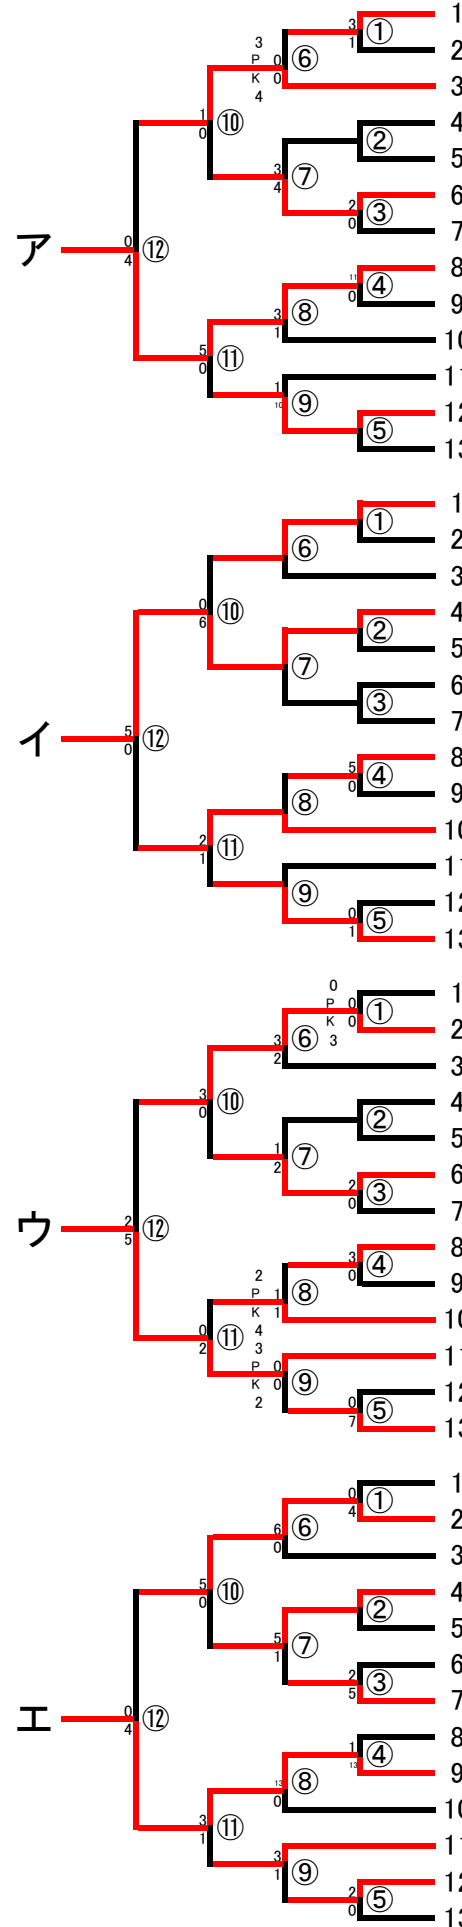

# 2012年度

# 大阪市サッカー地区大会

- 蒲生
- 下福島
- 平野北
- 夕陽丘
- ×
- 建国
- 矢田
- 高倉島
- 都大領
- 南港北
- 此花
- 港南
- 大桐
- 新北島
- 今津
- 天王寺
- ×
- 田辺
- 新北野
- 星光
- 東陽
- 上宮
- 柴島
- 開明
- 瓜破西
- 天下茶屋
- 上町
- 城陽
- 大和川
- ×
- 大池
- 南港南
- 瓜破
- 白鷺
- 友渕
- 大宮
- 巽
- 天満
- 東生野
- 関大連携浪速
- 大阪学芸
- 大阪南
- ×
- 築港
- 新美
- 加島
- 長吉
- 明星
- 北大阪
- ×

- 旭陽
- 追手門大手前
- 花乃井
- 難波
- ×
- 横堤
- 真住
- 城東
- 放出
- 長吉六反
- 西
- 生野
- ×
- 西淀
- 三国
- 住之江
- 加美南
- ×
- 高津第一
- 住吉
- 今宮
- 淡路
- 梅香
- 新生野
- 鯉江
- 大教大天王寺
- 新東淀
- 三稜
- 加賀屋
- 関大北陽
- ×
- 大教大平野
- 宮原
- 勝山
- 撰陽
- 港
- 茨田北
- 常翔
- 歌島
- 北稜
- 中野
- 梅南
- 淀
- ×
- 我孫子
- 本庄
- 美津島
- 墨江丘
- 生野聴覚
- 春日出
- 東我孫子
- 井高野