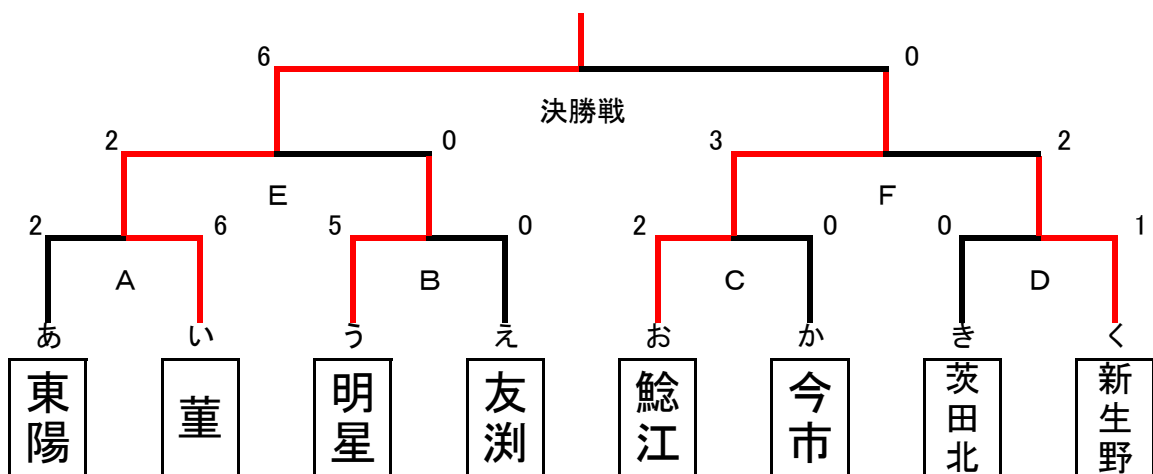

茨田北
教育大天王寺
城東
文の里
松虫
三稜
大領
上宮学園
天下茶屋
長吉六反
中野
美津島
我孫子南

鶴見橋
星光
墨江丘
佃
本庄
住之江
淡路
東淀
十三
西淀
春日出
追手門大手前
友瀨

港南
桃谷
新北島
~~阪南~~
白鷺
住吉第一
住吉第一
新巽
淀
大池
新生野
下福島

大阪中学校サッカー一選手権大会地区大会(大阪市)

ベスト8 順位決定トーナメント

(上位7チーム府選手権出場権)

◎決勝トーナメント

◎3・4位決定戦

◎5・6位決定戦

◎7位決定戦