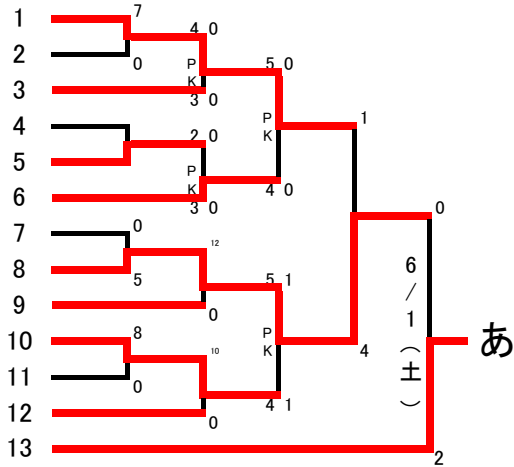

2019年度 大阪中学校選手権 大阪市地区大会

天満
都島
大桐
~~常翔学園~~
高倉
梅南
城陽
南港南
歌島
北稜
玉津
東陽

矢田
長吉
三国
鯉江
難波
大和川・真住・金剛学園
巽
大宮
新東淀
東港
開明
天王寺

新北野
我孫子
加美
今津
蒲生
井高野
平野北
加賀屋
瓜破
夕陽丘
此花
平野
董

上町
花乃井
瓜破西
摂陽
新豊崎
今市
桜宮
南
放出
市岡東
宮原
浪速
横堤

加美南
長吉西
田辺
高津
梅香
喜連
関大北陽
旭陽
東我孫子
今宮
田島
南港北
明星

茨田北
教育大天王寺
城東
文の里
松虫
三稜
大領
上宮学園
天下茶屋
長吉六反
中野
美津島
我孫子南

鶴見橋
星光
墨江丘
佃
本庄
住之江
淡路
東淀
十三
西淀
春日出
追手門大手前
友瀨

港南
桃谷
新北島
~~阪南~~
白鷺
住吉第一
住吉第一
新巽
淀
大池
新生野
下福島

大阪中学校サッカー一選手権大会地区大会(大阪市)

ベスト8 順位決定トーナメント

(上位7チーム府選手権出場権)

◎決勝トーナメント

◎3・4位決定戦

◎5・6位決定戦

◎7位決定戦