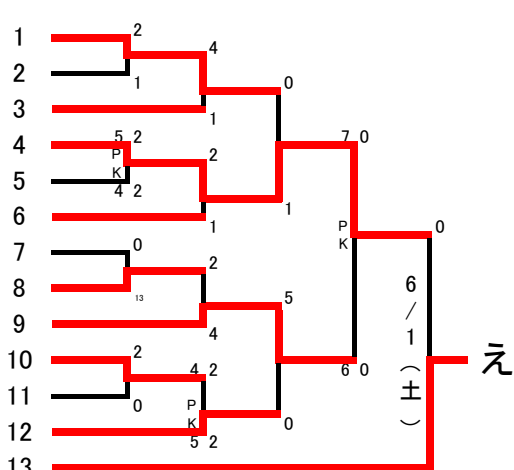

2019年度 大阪中学校選手権 大阪市地区大会

天満
都島
大桐
~~常翔学園~~
高倉
梅南
城陽
南港南
歌島
北稜
玉津
東陽

矢田
長吉
三国
鯉江
難波
大和川・真住・金剛学園
巽
大宮
新東淀
東港
開明
天王寺

新北野
我孫子
加美
今津
蒲生
井高野
平野北
加賀屋
瓜破
夕陽丘
此花
平野
董

上町
花乃井
瓜破西
摂陽
新豊崎
今市
桜宮
南
放出
市岡東
宮原
浪速
横堤

加美南
長吉西
田辺
高津
梅香
喜連
関大北陽
旭陽
東我孫子
今宮
田島
南港北
明星

茨田北
教育大天王寺
城東
文の里
松虫
三稜
大領
上宮学園
天下茶屋
長吉六反
中野
美津島
我孫子南

鶴見橋
星光
墨江丘
佃
本庄
住之江
淡路
東淀
十三
西淀
春日出
追手門大手前
友瀨

港南
桃谷
新北島
~~阪南~~
白鷺
住吉第一
住吉第一
新巽
淀
大池
新生野
下福島

大阪中学校サッカー一選手権大会地区大会(大阪市)

ベスト8 順位決定トーナメント

(上位7チーム府選手権出場権)

◎決勝トーナメント

◎3・4位決定戦

◎5・6位決定戦

◎7位決定戦