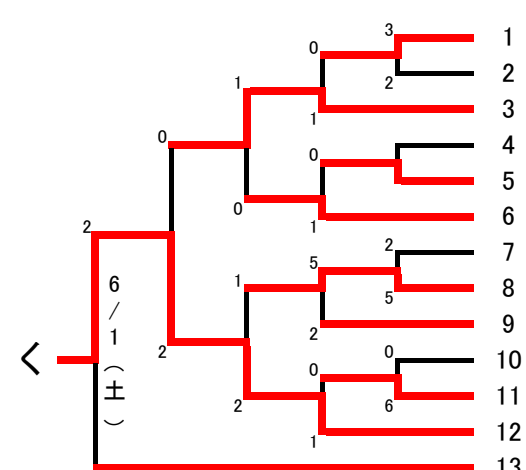

2019年度 大阪中学校選手権 大阪市地区大会

天満
都島
大桐
~~常翔学園~~
高倉
梅南
城陽
南港南
歌島
北稜
玉津
東陽

矢田
長吉
三国
鯉江
難波
大和川・真住・金剛学園
巽
大宮
新東淀
東港
開明
天王寺

新北野
我孫子
加美
今津
蒲生
井高野
平野北
加賀屋
瓜破
夕陽丘
此花
平野
董

上町
花乃井
瓜破西
摂陽
新豊崎
今市
桜宮
南
放出
市岡東
宮原
浪速
横堤

加美南
長吉西
田辺
高津
梅香
喜連
関大北陽
旭陽
東我孫子
今宮
田島
南港北
明星

茨田北
教育大天王寺
城東
文の里
松虫
三稜
大領
上宮学園
天下茶屋
長吉六反
中野
美津島
我孫子南

鶴見橋
星光
墨江丘
佃
本庄
住之江
淡路
東淀
十三
西淀
春日出
追手門大手前
友瀨

港南
桃谷
新北島
~~阪南~~
白鷺
住吉第一
住吉第一
新巽
淀
大池
新生野
下福島

大阪中学校サッカー一選手権大会地区大会(大阪市)

ベスト8 順位決定トーナメント

(上位7チーム府選手権出場権)

◎決勝トーナメント

◎3・4位決定戦

◎5・6位決定戦

◎7位決定戦