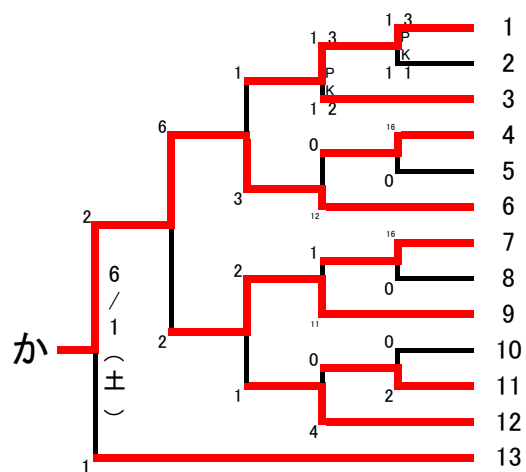

2019年度 大阪中学校選手権 大阪市地区大会

天満
都島
大桐
~~常翔学園~~
高倉
梅南
城陽
南港南
歌島
北稜
玉津
東陽

矢田
長吉
三国
鯉江
難波
大和川・真住・金剛学園
巽
大宮
新東淀
東港
開明
天王寺

新北野
我孫子
加美
今津
蒲生
井高野
平野北
加賀屋
瓜破
夕陽丘
此花
平野
董

上町
花乃井
瓜破西
摂陽
新豊崎
今市
桜宮
南
放出
市岡東
宮原
浪速
横堤

加美南
長吉西
田辺
高津
梅香
喜連
関大北陽
旭陽
東我孫子
今宮
田島
南港北
明星

茨田北
教育大天王寺
城東
文の里
松虫
三稜
大領
上宮学園
天下茶屋
長吉六反
中野
美津島
我孫子南

鶴見橋
星光
墨江丘
佃
本庄
住之江
淡路
東淀
十三
西淀
春日出
追手門大手前
友瀨

港南
桃谷
新北島
~~阪南~~
白鷺
住吉第一
住吉第一
新巽
淀
大池
新生野
下福島

大阪中学校サッカー一選手権大会地区大会(大阪市)

ベスト8 順位決定トーナメント

(上位7チーム府選手権出場権)

◎決勝トーナメント

◎3・4位決定戦

◎5・6位決定戦

◎7位決定戦