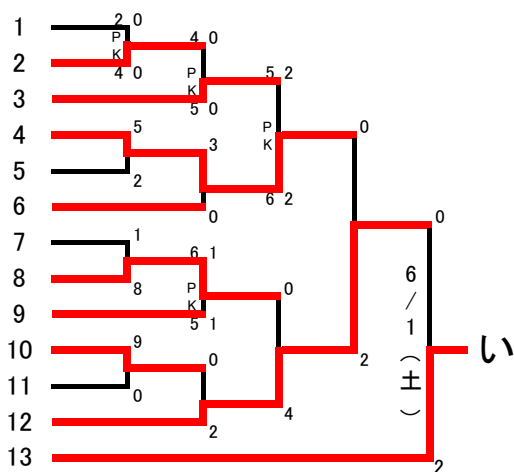

2019年度 大阪中学校選手権 大阪市地区大会

天満
都島
大桐
~~常翔学園~~
高倉
梅南
城陽
南港南
歌島
北稜
玉津
東陽

矢田
長吉
三国
鯉江
難波
大和川・真住・金剛学園
巽
大宮
新東淀
東港
開明
天王寺

新北野
我孫子
加美
今津
蒲生
井高野
平野北
加賀屋
瓜破
夕陽丘
此花
平野
董

上町
花乃井
瓜破西
摂陽
新豊崎
今市
桜宮
南
放出
市岡東
宮原
浪速
横堤

加美南
長吉西
田辺
高津
梅香
喜連
関大北陽
旭陽
東我孫子
今宮
田島
南港北
明星

茨田北
教育大天王寺
城東
文の里
松虫
三稜
大領
上宮学園
天下茶屋
長吉六反
中野
美津島
我孫子南

鶴見橋
星光
墨江丘
佃
本庄
住之江
淡路
東淀
十三
西淀
春日出
追手門大手前
友瀨

港南
桃谷
新北島
~~阪南~~
白鷺
住吉第一
住吉第一
新巽
淀
大池
新生野
下福島

大阪中学校サッカー一選手権大会地区大会(大阪市)

ベスト8 順位決定トーナメント

(上位7チーム府選手権出場権)

◎決勝トーナメント

◎3・4位決定戦

◎5・6位決定戦

◎7位決定戦