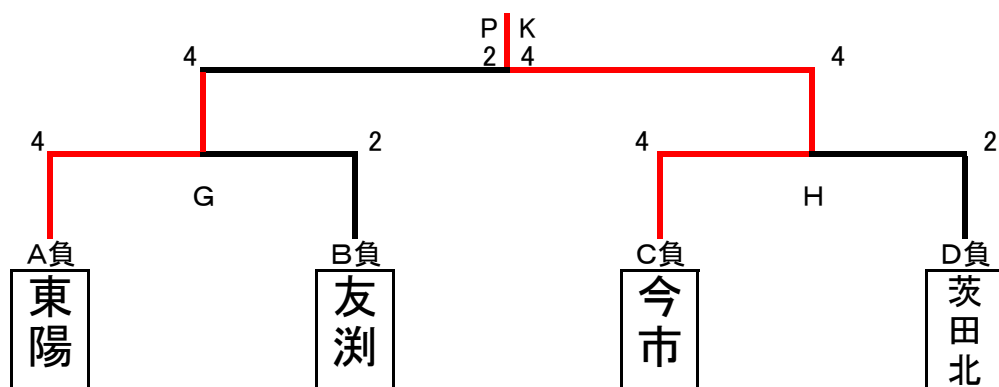

大阪中学校サッカー一選手権大会地区大会(大阪市)

ベスト8 順位決定トーナメント

(上位7チーム府選手権出場権)

◎決勝トーナメント

◎3・4位決定戦

◎5・6位決定戦

◎7位決定戦