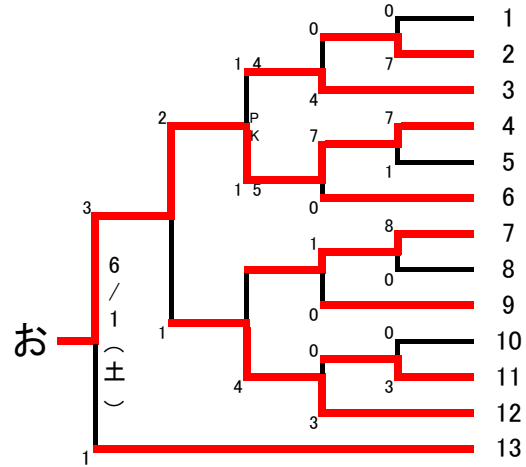

2019年度 大阪中学校選手権 大阪市地区大会

天満
都島
大桐
~~常翔学園~~
高倉
梅南
城陽
南港南
歌島
北稜
玉津
東陽

矢田
長吉
三国
鯉江
難波
大和川・真住・金剛学園
巽
大宮
新東淀
東港
開明
天王寺

新北野
我孫子
加美
今津
蒲生
井高野
平野北
加賀屋
瓜破
夕陽丘
此花
平野
董

上町
花乃井
瓜破西
摂陽
新豊崎
今市
桜宮
南
放出
市岡東
宮原
浪速
横堤

加美南
長吉西
田辺
高津
梅香
喜連
関大北陽
旭陽
東我孫子
今宮
田島
南港北
明星

茨田北
教育大天王寺
城東
文の里
松虫
三稜
大領
上宮学園
天下茶屋
長吉六反
中野
美津島
我孫子南

鶴見橋
星光
墨江丘
佃
本庄
住之江
淡路
東淀
十三
西淀
春日出
追手門大手前
友瀨

港南
桃谷
新北島
~~阪南~~
白鷺
住吉第一
住吉第一
新巽
淀
大池
新生野
下福島

大阪中学校サッカー一選手権大会地区大会(大阪市)

ベスト8 順位決定トーナメント

(上位7チーム府選手権出場権)

◎決勝トーナメント

◎3・4位決定戦

◎5・6位決定戦

◎7位決定戦