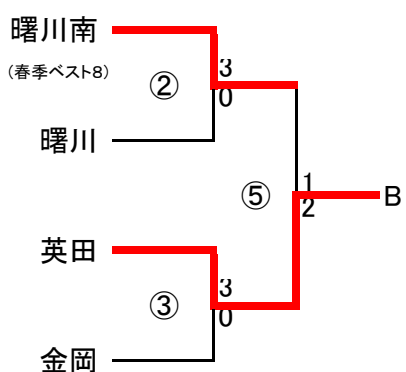

# 第48回大阪サッカー選手権大会 中河内予選

ベスト8リーグ

	東	英田	久宝寺	新喜多
東	-	○ 11-0	○ 4-2	○ 3-0
英田	× 0-11	-	△ 1-1	× 1-4
久宝寺	× 2-4	△ 1-1	-	○ 2-0
新喜多	× 0-3	○ 4-1	× 0-2	-

ベスト8リーグ

	志紀	南高安	縄手南	高美
志紀	-	○ 4-0	○ 5-2	○ 3-0
南高安	× 0-4	-	× 0-3	△ 1-1
縄手南	× 2-5	○ 3-0	-	× 0-1
高美	× 0-3	△ 1-1	○ 1-0	-

優勝  
八尾市立東中学校

準優勝  
八尾市立志紀中学校

第3位  
八尾市立高美中学校