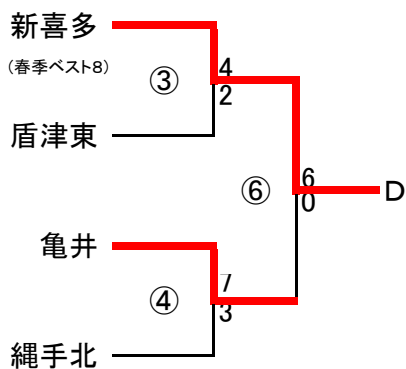

# 第48回大阪サッカー選手権大会 中河内予選

ベスト8リーグ

	東	英田	久宝寺	新喜多
東	-	○ 11-0	○ 4-2	○ 3-0
英田	× 0-11	-	△ 1-1	× 1-4
久宝寺	× 2-4	△ 1-1	-	○ 2-0
新喜多	× 0-3	○ 4-1	× 0-2	-

ベスト8リーグ

	志紀	南高安	縄手南	高美
志紀	-	○ 4-0	○ 5-2	○ 3-0
南高安	× 0-4	-	× 0-3	△ 1-1
縄手南	× 2-5	○ 3-0	-	× 0-1
高美	× 0-3	△ 1-1	○ 1-0	-