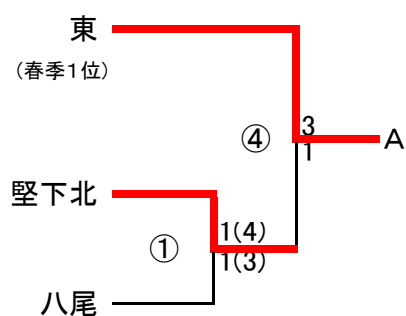

# 第48回大阪サッカー選手権大会 中河内予選

ベスト8リーグ

	東	英田	久宝寺	新喜多
東	-	○ 11-0	○ 4-2	○ 3-0
英田	× 0-11	-	△ 1-1	× 1-4
久宝寺	× 2-4	△ 1-1	-	○ 2-0
新喜多	× 0-3	○ 4-1	× 0-2	-

ベスト8リーグ

	志紀	南高安	縄手南	高美
志紀	-	○ 4-0	○ 5-2	○ 3-0
南高安	× 0-4	-	× 0-3	△ 1-1
縄手南	× 2-5	○ 3-0	-	× 0-1
高美	× 0-3	△ 1-1	○ 1-0	-