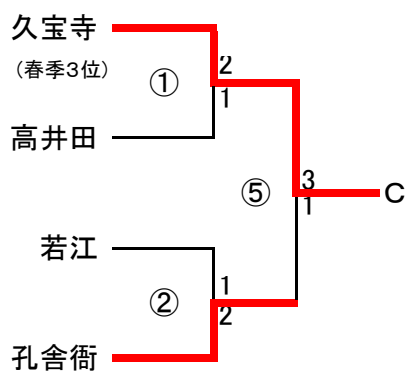

# 第48回大阪サッカー選手権大会 中河内予選

ベスト8リーグ

	東	英田	久宝寺	新喜多
東	-	○ 11-0	○ 4-2	○ 3-0
英田	× 0-11	-	△ 1-1	× 1-4
久宝寺	× 2-4	△ 1-1	-	○ 2-0
新喜多	× 0-3	○ 4-1	× 0-2	-

ベスト8リーグ

	志紀	南高安	縄手南	高美
志紀	-	○ 4-0	○ 5-2	○ 3-0
南高安	× 0-4	-	× 0-3	△ 1-1
縄手南	× 2-5	○ 3-0	-	× 0-1
高美	× 0-3	△ 1-1	○ 1-0	-

優勝  
八尾市立東中学校

準優勝  
八尾市立志紀中学校

第3位  
八尾市立高美中学校