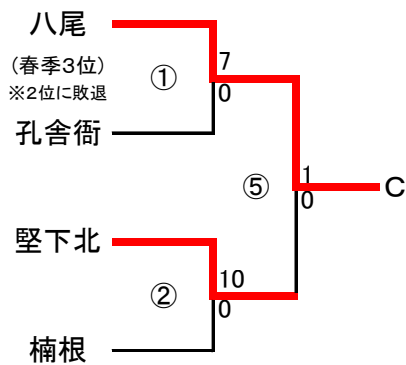

第50回大阪サッカー選手権大会 中河内予選 最終結果

ベスト8リーグ

	近大附属	東	八尾	桂
近大附属	-	○ 6-1	○ 5-1	○ 6-1
東	× 1-6	-	○ 3-1	○ 1-0
八尾	× 1-5	× 1-3	-	○ 5-1
桂	× 1-6	× 0-1	× 1-5	-

ベスト8リーグ

	上之島	繩手南	久宝寺	国分
上之島	-	△ 0-0	× 0-2	○ 1-0
繩手南	△ 0-0	-	○ 2-0	× 0-4
久宝寺	○ 2-0	× 0-2	-	△ 3-3
国分	× 0-1	○ 4-0	△ 3-3	-

優勝 近畿大学附属中学校

準優勝 八尾市立東中学校

第3位 八尾市立久宝寺中学校

上記3校が中央大会に進出