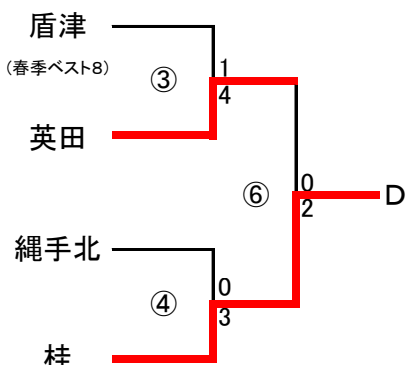

第50回大阪サッカー選手権大会 中河内予選 最終結果

ベスト8リーグ

	近大附属	東	八尾	桂
近大附属	-	○ 6-1	○ 5-1	○ 6-1
東	× 1-6	-	○ 3-1	○ 1-0
八尾	× 1-5	× 1-3	-	○ 5-1
桂	× 1-6	× 0-1	× 1-5	-

ベスト8リーグ

	上之島	繩手南	久宝寺	国分
上之島	-	△ 0-0	× 0-2	○ 1-0
繩手南	△ 0-0	-	○ 2-0	× 0-4
久宝寺	○ 2-0	× 0-2	-	△ 3-3
国分	× 0-1	○ 4-0	△ 3-3	-