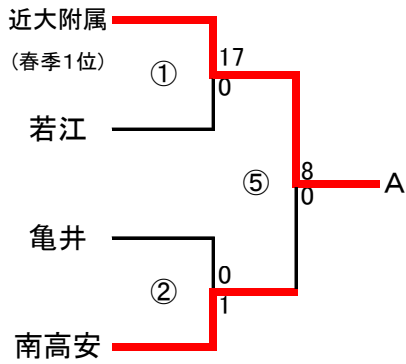

第50回大阪サッカー選手権大会 中河内予選 最終結果

ベスト8リーグ

	近大附属	東	八尾	桂
近大附属	-	○ 6-1	○ 5-1	○ 6-1
東	× 1-6	-	○ 3-1	○ 1-0
八尾	× 1-5	× 1-3	-	○ 5-1
桂	× 1-6	× 0-1	× 1-5	-

ベスト8リーグ

	上之島	繩手南	久宝寺	国分
上之島	-	△ 0-0	× 0-2	○ 1-0
繩手南	△ 0-0	-	○ 2-0	× 0-4
久宝寺	○ 2-0	× 0-2	-	△ 3-3
国分	× 0-1	○ 4-0	△ 3-3	-

優勝 近畿大学附属中学校

準優勝 八尾市立東中学校

第3位 八尾市立久宝寺中学校

上記3校が中央大会に進出