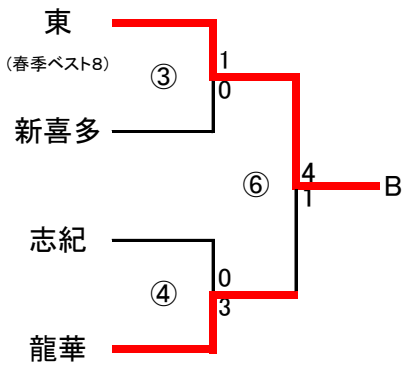

第50回大阪サッカー選手権大会 中河内予選 最終結果

ベスト8リーグ

	近大附属	東	八尾	桂
近大附属	-	○ 6-1	○ 5-1	○ 6-1
東	× 1-6	-	○ 3-1	○ 1-0
八尾	× 1-5	× 1-3	-	○ 5-1
桂	× 1-6	× 0-1	× 1-5	-

ベスト8リーグ

	上之島	繩手南	久宝寺	国分
上之島	-	△ 0-0	× 0-2	○ 1-0
繩手南	△ 0-0	-	○ 2-0	× 0-4
久宝寺	○ 2-0	× 0-2	-	△ 3-3
国分	× 0-1	○ 4-0	△ 3-3	-