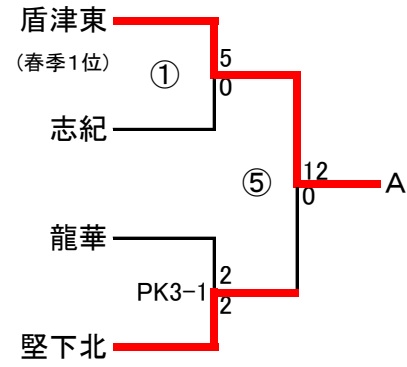

第51回大阪サッカー選手権大会 中河内予選

ベスト8リーグ

	盾津東	盾津	金岡	八尾
盾津東		○ 3-0	○ 5-1	△ 0-0
盾津	× 0-3		× 1-2	× 0-3
金岡	× 1-5	○ 2-1		× 2-4
八尾	△ 0-0	○ 3-0	○ 4-2	

ベスト8リーグ

	曙川南	曙川	近大附属	繩手南
曙川南		○ 1-0	△ 3-3	△ 1-1
曙川	× 0-1		× 0-2	○ 3-0
近大附属	△ 3-3	○ 2-0		△ 2-2
繩手南	△ 1-1	× 0-3	△ 2-2	

優勝 近畿大学附属中学校

準優勝 東大阪市立盾津東中学校

第3位 八尾市立曙川南中学校

上記3校が中央大会に進出

- ① 春季大会ベスト8の曙川、繩手南、八尾、新喜多 → シード枠(4, 11, 18, 25)で抽選
- ② その他の24チームでオープン抽選