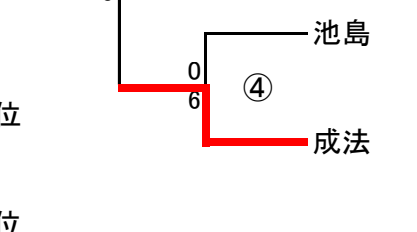

ベスト8リーグ

	盾津東	盾津	金岡	八尾
盾津東		○ 3-0	○ 5-1	△ 0-0
盾津	× 0-3		× 1-2	× 0-3
金岡	× 1-5	○ 2-1		× 2-4
八尾	△ 0-0	○ 3-0	○ 4-2	

ベスト8リーグ

	曙川南	曙川	近大附属	繩手南
曙川南		○ 1-0	△ 3-3	△ 1-1
曙川	× 0-1		× 0-2	○ 3-0
近大附属	△ 3-3	○ 2-0		△ 2-2
繩手南	△ 1-1	× 0-3	△ 2-2	

優勝 近畿大学附属中学校

準優勝 東大阪市立盾津東中学校

第3位 八尾市立曙川南中学校

上記3校が中央大会に進出