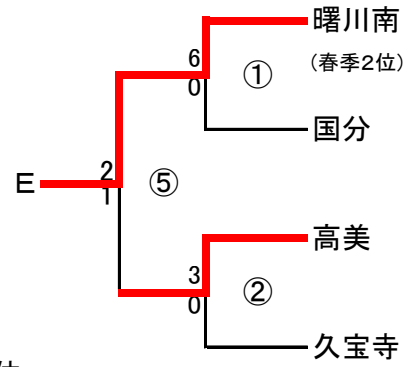

第51回大阪サッカー選手権大会 中河内予選

ベスト8リーグ

	盾津東	盾津	金岡	八尾
盾津東		○ 3-0	○ 5-1	△ 0-0
盾津	× 0-3		× 1-2	× 0-3
金岡	× 1-5	○ 2-1		× 2-4
八尾	△ 0-0	○ 3-0	○ 4-2	

ベスト8リーグ

	曙川南	曙川	近大附属	繩手南
曙川南		○ 1-0	△ 3-3	△ 1-1
曙川	× 0-1		× 0-2	○ 3-0
近大附属	△ 3-3	○ 2-0		△ 2-2
繩手南	△ 1-1	× 0-3	△ 2-2	

優勝 近畿大学附属中学校

準優勝 東大阪市立盾津東中学校

第3位 八尾市立曙川南中学校

上記3校が中央大会に進出

- ① 春季大会ベスト8の曙川、繩手南、八尾、新喜多 → シード枠(4, 11, 18, 25)で抽選
- ② その他の24チームでオープン抽選