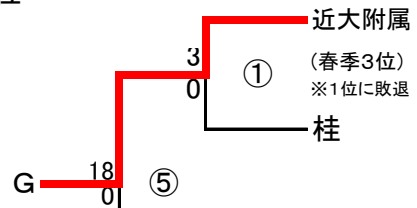

ベスト8リーグ

	盾津東	盾津	金岡	八尾
盾津東		○ 3-0	○ 5-1	△ 0-0
盾津	× 0-3		× 1-2	× 0-3
金岡	× 1-5	○ 2-1		× 2-4
八尾	△ 0-0	○ 3-0	○ 4-2	

ベスト8リーグ

	曙川南	曙川	近大附属	繩手南
曙川南		○ 1-0	△ 3-3	△ 1-1
曙川	× 0-1		× 0-2	○ 3-0
近大附属	△ 3-3	○ 2-0		△ 2-2
繩手南	△ 1-1	× 0-3	△ 2-2	

優勝 近畿大学附属中学校

準優勝 東大阪市立盾津東中学校

第3位 八尾市立曙川南中学校

上記3校が中央大会に進出