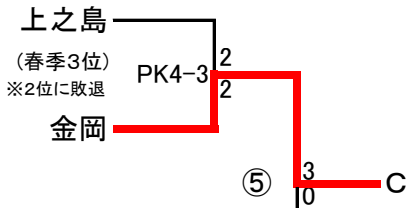

第51回大阪サッカー選手権大会 中河内予選

ベスト8リーグ

	盾津東	盾津	金岡	八尾
盾津東		○ 3-0	○ 5-1	△ 0-0
盾津	× 0-3		× 1-2	× 0-3
金岡	× 1-5	○ 2-1		× 2-4
八尾	△ 0-0	○ 3-0	○ 4-2	

ベスト8リーグ

	曙川南	曙川	近大附属	繩手南
曙川南		○ 1-0	△ 3-3	△ 1-1
曙川	× 0-1		× 0-2	○ 3-0
近大附属	△ 3-3	○ 2-0		△ 2-2
繩手南	△ 1-1	× 0-3	△ 2-2	