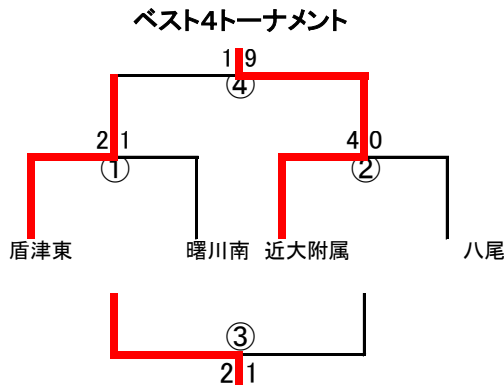

第51回大阪サッカー選手権大会 中河内予選

ベスト8リーグ

	盾津東	盾津	金岡	八尾
盾津東		○ 3-0	○ 5-1	△ 0-0
盾津	× 0-3		× 1-2	× 0-3
金岡	× 1-5	○ 2-1		× 2-4
八尾	△ 0-0	○ 3-0	○ 4-2	

ベスト8リーグ

	曙川南	曙川	近大附属	繩手南
曙川南		○ 1-0	△ 3-3	△ 1-1
曙川	× 0-1		× 0-2	○ 3-0
近大附属	△ 3-3	○ 2-0		△ 2-2
繩手南	△ 1-1	× 0-3	△ 2-2	

優勝 近畿大学附属中学校

準優勝 東大阪市立盾津東中学校

第3位 八尾市立曙川南中学校

上記3校が中央大会に進出

- ① 春季大会ベスト8の曙川、繩手南、八尾、新喜多 → シード枠(4, 11, 18, 25)で抽選
- ② その他の24チームでオープン抽選