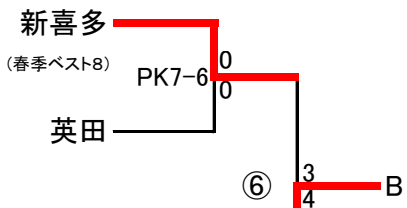

第51回大阪サッカー選手権大会 中河内予選

ベスト8リーグ

	盾津東	盾津	金岡	八尾
盾津東		○ 3-0	○ 5-1	△ 0-0
盾津	× 0-3		× 1-2	× 0-3
金岡	× 1-5	○ 2-1		× 2-4
八尾	△ 0-0	○ 3-0	○ 4-2	

ベスト8リーグ

	曙川南	曙川	近大附属	繩手南
曙川南		○ 1-0	△ 3-3	△ 1-1
曙川	× 0-1		× 0-2	○ 3-0
近大附属	△ 3-3	○ 2-0		△ 2-2
繩手南	△ 1-1	× 0-3	△ 2-2	