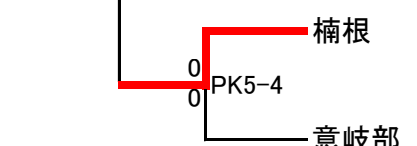

ベスト8リーグ

	盾津東	盾津	金岡	八尾
盾津東		○ 3-0	○ 5-1	△ 0-0
盾津	× 0-3		× 1-2	× 0-3
金岡	× 1-5	○ 2-1		× 2-4
八尾	△ 0-0	○ 3-0	○ 4-2	

ベスト8リーグ

	曙川南	曙川	近大附属	繩手南
曙川南		○ 1-0	△ 3-3	△ 1-1
曙川	× 0-1		× 0-2	○ 3-0
近大附属	△ 3-3	○ 2-0		△ 2-2
繩手南	△ 1-1	× 0-3	△ 2-2	

優勝 近畿大学附属中学校

準優勝 東大阪市立盾津東中学校

第3位 八尾市立曙川南中学校

上記3校が中央大会に進出