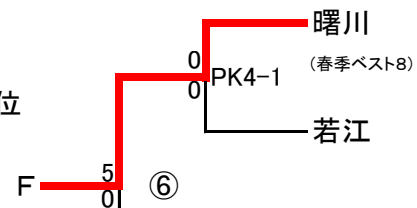

ベスト8リーグ

	盾津東	盾津	金岡	八尾
盾津東		○ 3-0	○ 5-1	△ 0-0
盾津	× 0-3		× 1-2	× 0-3
金岡	× 1-5	○ 2-1		× 2-4
八尾	△ 0-0	○ 3-0	○ 4-2	

ベスト8リーグ

	曙川南	曙川	近大附属	繩手南
曙川南		○ 1-0	△ 3-3	△ 1-1
曙川	× 0-1		× 0-2	○ 3-0
近大附属	△ 3-3	○ 2-0		△ 2-2
繩手南	△ 1-1	× 0-3	△ 2-2	

優勝 近畿大学附属中学校

準優勝 東大阪市立盾津東中学校

第3位 八尾市立曙川南中学校

上記3校が中央大会に進出