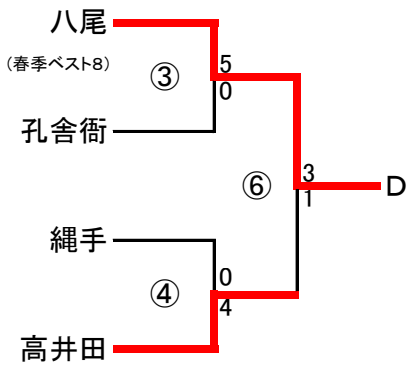

第51回大阪サッカー選手権大会 中河内予選

ベスト8リーグ

	盾津東	盾津	金岡	八尾
盾津東		○ 3-0	○ 5-1	△ 0-0
盾津	× 0-3		× 1-2	× 0-3
金岡	× 1-5	○ 2-1		× 2-4
八尾	△ 0-0	○ 3-0	○ 4-2	

ベスト8リーグ

	曙川南	曙川	近大附属	繩手南
曙川南		○ 1-0	△ 3-3	△ 1-1
曙川	× 0-1		× 0-2	○ 3-0
近大附属	△ 3-3	○ 2-0		△ 2-2
繩手南	△ 1-1	× 0-3	△ 2-2	

優勝 近畿大学附属中学校

準優勝 東大阪市立盾津東中学校

第3位 八尾市立曙川南中学校

上記3校が中央大会に進出

- ① 春季大会ベスト8の曙川、繩手南、八尾、新喜多 → シード枠(4, 11, 18, 25)で抽選
- ② その他の24チームでオープン抽選