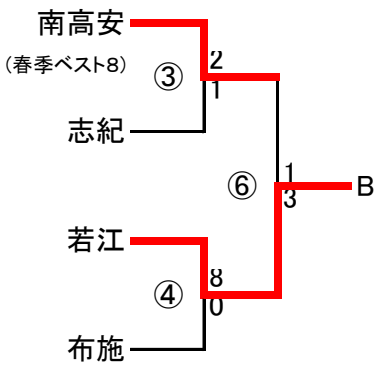

第52回大阪サッカー選手権大会 中河内予選

ベスト8リーグ

	近大附属	若江	曙川	国分
近大附属	-	4-0 ○	0-0 △	0-1 ×
若江	0-4 ×	-	0-2 ×	0-3 ×
曙川	0-0 △	2-0 ○	-	1-1 △
国分	1-0 ○	3-0 ○	1-1 △	-

ベスト8リーグ

	東大阪朝鮮	八尾	縄手南	盾津
東大阪朝鮮	-	2-0 ○	0-0 △	8-2 ○
八尾	0-2 ×	-	1-5 ×	2-0 ○
縄手南	0-0 △	5-1 ○	-	1-0 ○
盾津	2-8 ×	0-2 ×	0-1 ×	-

優勝 東大阪朝鮮中級学校

準優勝 東大阪市立義務教育学校くすは縄手南校

第3位 八尾市立曙川中学校

上記3校が中央大会に進出

- ① 春季大会ベスト8の盾津、南高安、八尾 → シード枠(4, 11, 18, 25)で抽選
- ② その他の24チームでオープン抽選