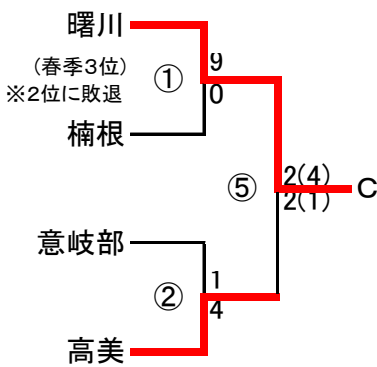

第52回大阪サッカー選手権大会 中河内予選

ベスト8リーグ

	近大附属	若江	曙川	国分
近大附属	-	4-0 ○	0-0 △	0-1 ×
若江	0-4 ×	-	0-2 ×	0-3 ×
曙川	0-0 △	2-0 ○	-	1-1 △
国分	1-0 ○	3-0 ○	1-1 △	-

ベスト8リーグ

	東大阪朝鮮	八尾	縄手南	盾津
東大阪朝鮮	-	2-0 ○	0-0 △	8-2 ○
八尾	0-2 ×	-	1-5 ×	2-0 ○
縄手南	0-0 △	5-1 ○	-	1-0 ○
盾津	2-8 ×	0-2 ×	0-1 ×	-

優勝 東大阪朝鮮中級学校

準優勝 東大阪市立義務教育学校くすは縄手南校

第3位 八尾市立曙川中学校

上記3校が中央大会に進出

- ① 春季大会ベスト8の盾津、南高安、八尾 → シード枠(4, 11, 18, 25)で抽選
- ② その他の24チームでオープン抽選