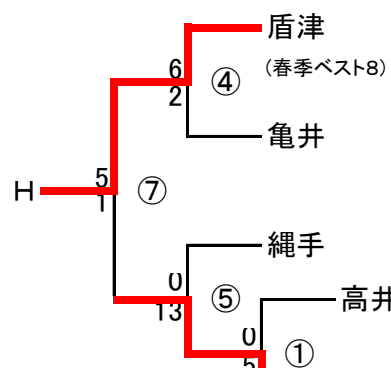

第52回大阪サッカー選手権大会 中河内予選

ベスト8リーグ

	近大附属	若江	曙川	国分
近大附属	-	4-0 ○	0-0 △	0-1 ×
若江	0-4 ×	-	0-2 ×	0-3 ×
曙川	0-0 △	2-0 ○	-	1-1 △
国分	1-0 ○	3-0 ○	1-1 △	-

ベスト8リーグ

	東大阪朝鮮	八尾	縄手南	盾津
東大阪朝鮮	-	2-0 ○	0-0 △	8-2 ○
八尾	0-2 ×	-	1-5 ×	2-0 ○
縄手南	0-0 △	5-1 ○	-	1-0 ○
盾津	2-8 ×	0-2 ×	0-1 ×	-

優勝 東大阪朝鮮中級学校

準優勝 東大阪市立義務教育学校くすは縄手南校

第3位 八尾市立曙川中学校

上記3校が中央大会に進出

- ① 春季大会ベスト8の盾津、南高安、八尾 → シード枠(4, 11, 18, 25)で抽選
- ② その他の24チームでオープン抽選