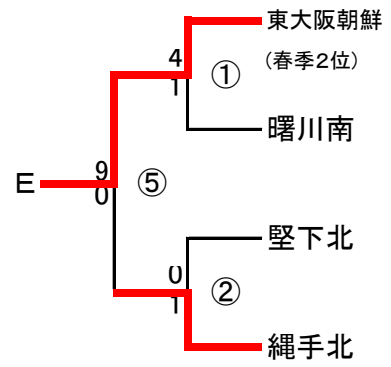

第52回大阪サッカー選手権大会 中河内予選

ベスト8リーグ

	近大附属	若江	曙川	国分
近大附属	-	4-0 ○	0-0 △	0-1 ×
若江	0-4 ×	-	0-2 ×	0-3 ×
曙川	0-0 △	2-0 ○	-	1-1 △
国分	1-0 ○	3-0 ○	1-1 △	-

ベスト8リーグ

	東大阪朝鮮	八尾	縄手南	盾津
東大阪朝鮮	-	2-0 ○	0-0 △	8-2 ○
八尾	0-2 ×	-	1-5 ×	2-0 ○
縄手南	0-0 △	5-1 ○	-	1-0 ○
盾津	2-8 ×	0-2 ×	0-1 ×	-

優勝 東大阪朝鮮中級学校

準優勝 東大阪市立義務教育学校くすは縄手南校

第3位 八尾市立曙川中学校

上記3校が中央大会に進出

- ① 春季大会ベスト8の盾津、南高安、八尾 → シード枠(4, 11, 18, 25)で抽選
- ② その他の24チームでオープン抽選