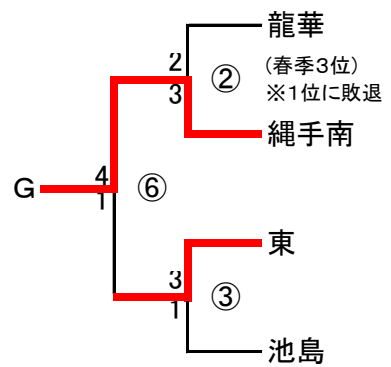

第52回大阪サッカー選手権大会 中河内予選

ベスト8リーグ

	近大附属	若江	曙川	国分
近大附属	-	4-0 ○	0-0 △	0-1 ×
若江	0-4 ×	-	0-2 ×	0-3 ×
曙川	0-0 △	2-0 ○	-	1-1 △
国分	1-0 ○	3-0 ○	1-1 △	-

ベスト8リーグ

	東大阪朝鮮	八尾	縄手南	盾津
東大阪朝鮮	-	2-0 ○	0-0 △	8-2 ○
八尾	0-2 ×	-	1-5 ×	2-0 ○
縄手南	0-0 △	5-1 ○	-	1-0 ○
盾津	2-8 ×	0-2 ×	0-1 ×	-

優勝 東大阪朝鮮中級学校

準優勝 東大阪市立義務教育学校くすは縄手南校

第3位 八尾市立曙川中学校

上記3校が中央大会に進出

- ① 春季大会ベスト8の盾津、南高安、八尾 → シード枠(4, 11, 18, 25)で抽選
- ② その他の24チームでオープン抽選