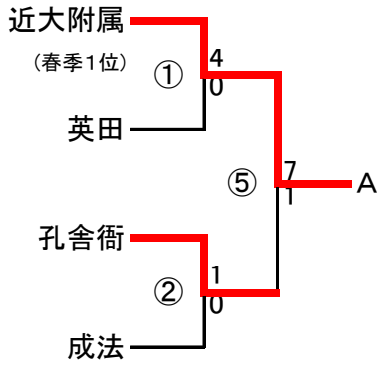

第52回大阪サッカー選手権大会 中河内予選

ベスト8リーグ

	近大附属	若江	曙川	国分
近大附属	-	4-0 ○	0-0 △	0-1 ×
若江	0-4 ×	-	0-2 ×	0-3 ×
曙川	0-0 △	2-0 ○	-	1-1 △
国分	1-0 ○	3-0 ○	1-1 △	-

ベスト8リーグ

	東大阪朝鮮	八尾	縄手南	盾津
東大阪朝鮮	-	2-0 ○	0-0 △	8-2 ○
八尾	0-2 ×	-	1-5 ×	2-0 ○
縄手南	0-0 △	5-1 ○	-	1-0 ○
盾津	2-8 ×	0-2 ×	0-1 ×	-

優勝 東大阪朝鮮中級学校

準優勝 東大阪市立義務教育学校くすは縄手南校

第3位 八尾市立曙川中学校

上記3校が中央大会に進出

- ① 春季大会ベスト8の盾津、南高安、八尾 → シード枠(4, 11, 18, 25)で抽選
- ② その他の24チームでオープン抽選