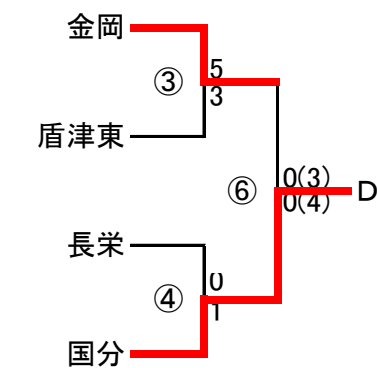

第52回大阪サッカー選手権大会 中河内予選

ベスト8リーグ

	近大附属	若江	曙川	国分
近大附属	-	4-0 ○	0-0 △	0-1 ×
若江	0-4 ×	-	0-2 ×	0-3 ×
曙川	0-0 △	2-0 ○	-	1-1 △
国分	1-0 ○	3-0 ○	1-1 △	-

ベスト8リーグ

	東大阪朝鮮	八尾	縄手南	盾津
東大阪朝鮮	-	2-0 ○	0-0 △	8-2 ○
八尾	0-2 ×	-	1-5 ×	2-0 ○
縄手南	0-0 △	5-1 ○	-	1-0 ○
盾津	2-8 ×	0-2 ×	0-1 ×	-

優勝 東大阪朝鮮中級学校

準優勝 東大阪市立義務教育学校くすは縄手南校

第3位 八尾市立曙川中学校

上記3校が中央大会に進出

- ① 春季大会ベスト8の盾津、南高安、八尾 → シード枠(4, 11, 18, 25)で抽選
- ② その他の24チームでオープン抽選