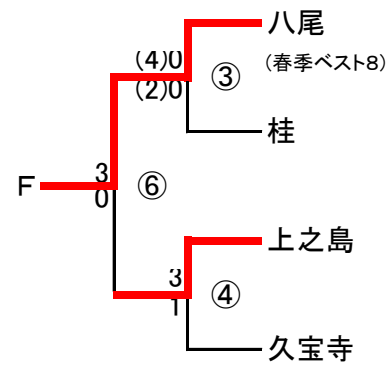

第52回大阪サッカー選手権大会 中河内予選

ベスト8リーグ

	近大附属	若江	曙川	国分
近大附属	-	4-0 ○	0-0 △	0-1 ×
若江	0-4 ×	-	0-2 ×	0-3 ×
曙川	0-0 △	2-0 ○	-	1-1 △
国分	1-0 ○	3-0 ○	1-1 △	-

ベスト8リーグ

	東大阪朝鮮	八尾	縄手南	盾津
東大阪朝鮮	-	2-0 ○	0-0 △	8-2 ○
八尾	0-2 ×	-	1-5 ×	2-0 ○
縄手南	0-0 △	5-1 ○	-	1-0 ○
盾津	2-8 ×	0-2 ×	0-1 ×	-

優勝 東大阪朝鮮中級学校

準優勝 東大阪市立義務教育学校くすは縄手南校

第3位 八尾市立曙川中学校

上記3校が中央大会に進出

- ① 春季大会ベスト8の盾津、南高安、八尾 → シード枠(4, 11, 18, 25)で抽選
- ② その他の24チームでオープン抽選