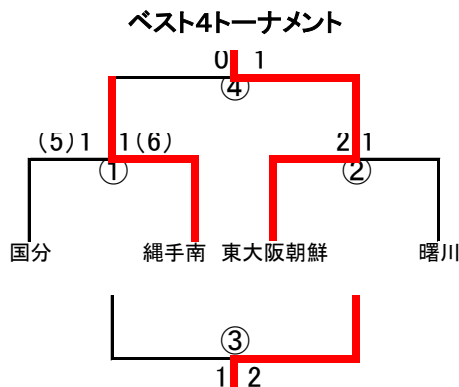

第52回大阪サッカー選手権大会 中河内予選

ベスト8リーグ

	近大附属	若江	曙川	国分
近大附属	-	4-0 ○	0-0 △	0-1 ×
若江	0-4 ×	-	0-2 ×	0-3 ×
曙川	0-0 △	2-0 ○	-	1-1 △
国分	1-0 ○	3-0 ○	1-1 △	-

ベスト8リーグ

	東大阪朝鮮	八尾	縄手南	盾津
東大阪朝鮮	-	2-0 ○	0-0 △	8-2 ○
八尾	0-2 ×	-	1-5 ×	2-0 ○
縄手南	0-0 △	5-1 ○	-	1-0 ○
盾津	2-8 ×	0-2 ×	0-1 ×	-

優勝 東大阪朝鮮中級学校

準優勝 東大阪市立義務教育学校くすは縄手南校

第3位 八尾市立曙川中学校

上記3校が中央大会に進出

- ① 春季大会ベスト8の盾津、南高安、八尾 → シード枠(4, 11, 18, 25)で抽選
- ② その他の24チームでオープン抽選