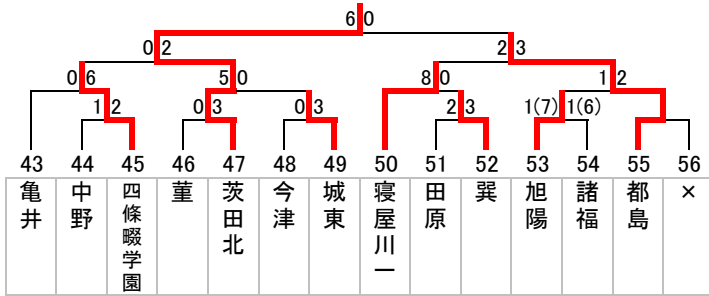

2015年度 秋季大会 中地区ブロック予選 トーナメント表

Aブロック 枚方市立第四中学校

(3年)

Bブロック 大阪市立勝山中学校

Cブロック 東海大学付属仰星高等学校・中部部

Dブロック 八尾市立東中学校

Eブロック 大阪市立茨田北中学校

Fブロック 交野市立第二中学校