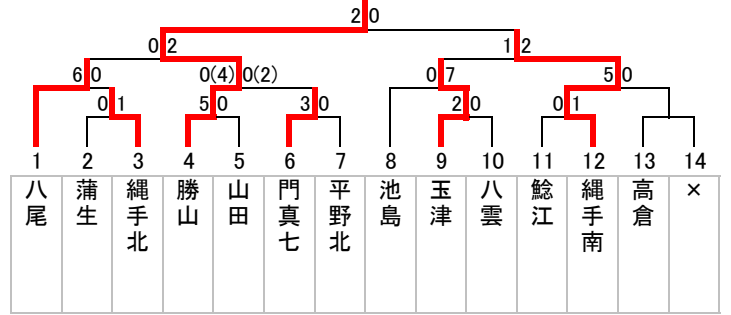

2015年度 秋季大会 中地区ブロック予選 トーナメント表

Aブロック 枚方市立第四中学校

(3年)

Bブロック 大阪市立勝山中学校

Cブロック 東海大学付属仰星高等学校・中部部

Dブロック 八尾市立東中学校

Eブロック 大阪市立茨田北中学校

Fブロック 交野市立第二中学校