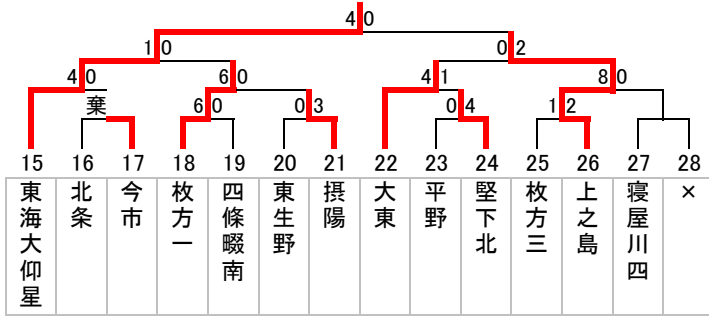

2015年度 秋季大会 中地区ブロック予選 トーナメント表

Aブロック 枚方市立第四中学校

(3年)

Bブロック 大阪市立勝山中学校

Cブロック 東海大学付属仰星高等学校・中部部

Dブロック 八尾市立東中学校

Eブロック 大阪市立茨田北中学校

Fブロック 交野市立第二中学校