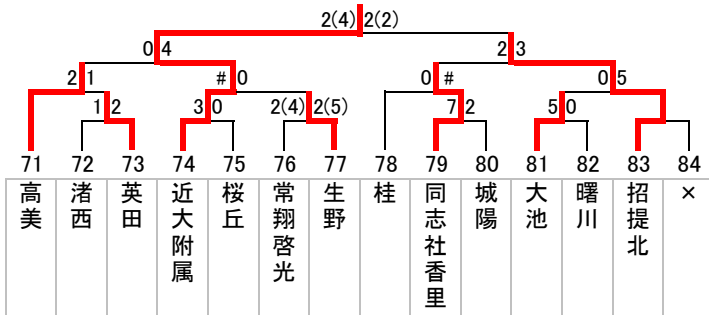

Gブロック 近畿大学附属中学校