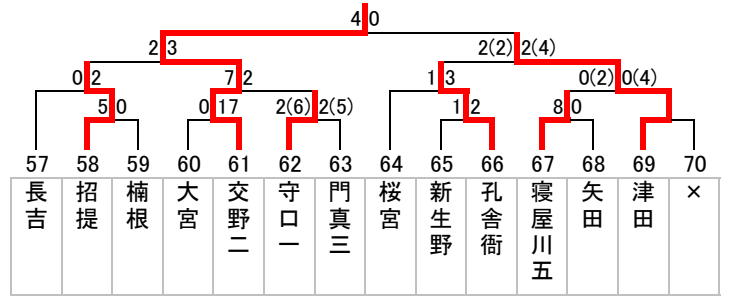

2015年度 秋季大会 中地区ブロック予選 トーナメント表

Aブロック 枚方市立第四中学校

(3年)

Bブロック 大阪市立勝山中学校

Cブロック 東海大学付属仰星高等学校・中部部

Dブロック 八尾市立東中学校

Eブロック 大阪市立茨田北中学校

Fブロック 交野市立第二中学校