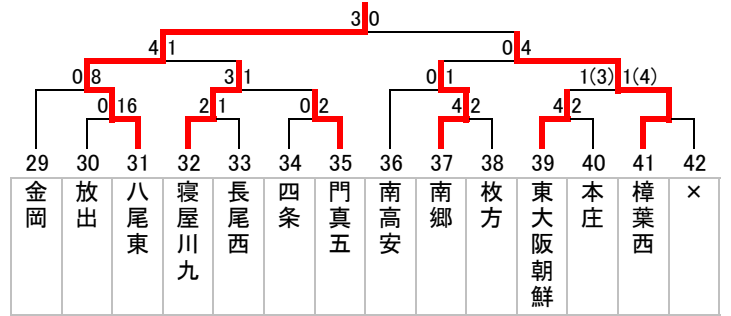

2015年度 秋季大会 中地区ブロック予選 トーナメント表

Aブロック 枚方市立第四中学校

(3年)

Bブロック 大阪市立勝山中学校

Cブロック 東海大学付属仰星高等学校・中部部

Dブロック 八尾市立東中学校

Eブロック 大阪市立茨田北中学校

Fブロック 交野市立第二中学校