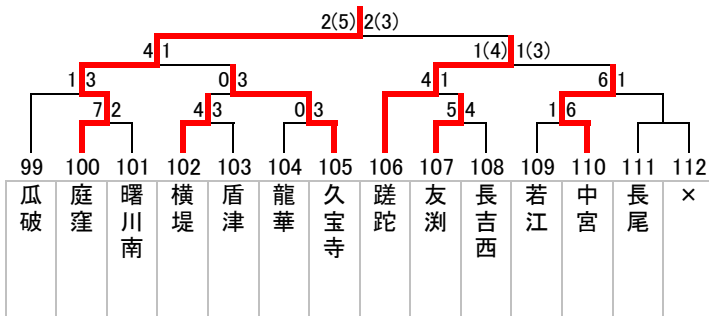

Iブロック 守口市立庭窪中学校