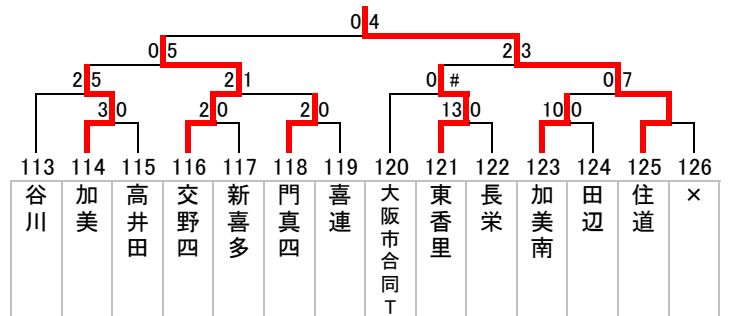

Gブロック 近畿大学附属中学校

Hブロック 枚方市立杉中学校

Iブロック 守口市立庭窪中学校

Jブロック 大東市立住道中学校

※大阪市合同T→田島&長吉六反&府立生野聴覚支援