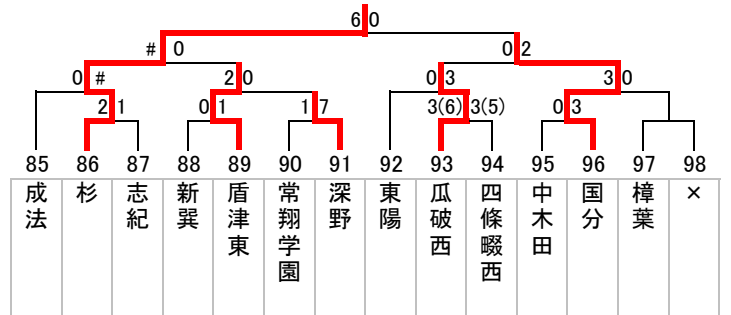

Hブロック 枚方市立杉中学校