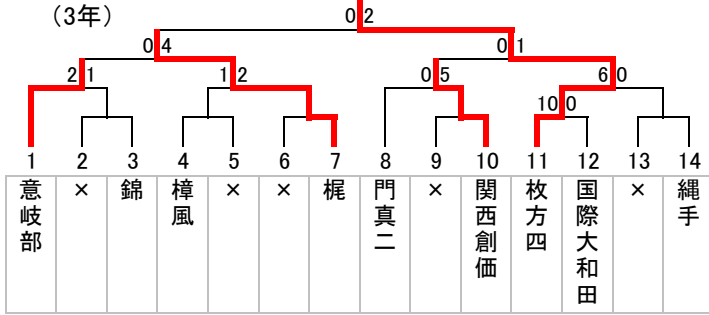

2015年度 秋季大会 中地区ブロック予選 トーナメント表

Aブロック 枚方市立第四中学校

(3年)

Bブロック 大阪市立勝山中学校

Cブロック 東海大学付属仰星高等学校・中部部

Dブロック 八尾市立東中学校

Eブロック 大阪市立茨田北中学校

Fブロック 交野市立第二中学校