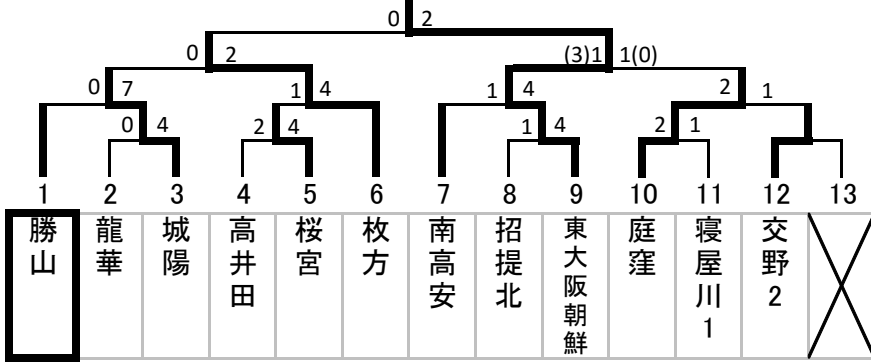

2016年度 秋季大会 中地区ブロック予選 トーナメント表

Aブロック(3年)

関西創価中学校

Bブロック(1・2年)

枚方市立第一中学校

Cブロック(1・2年)

東大阪朝鮮中級学校

Dブロック(1・2年)

枚方市立津田中学校

Eブロック(1・2年)

枚方市立杉中学校

Fブロック(1・2年)

近大附属中学校

Gブロック(1・2年)

大阪市立長吉西中学校

Hブロック(1・2年)