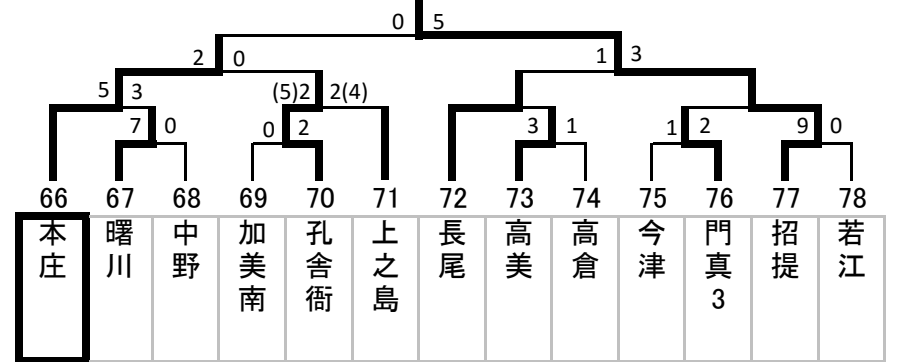

Jブロック(1・2年)

寝屋川市立中木田中学校

Hブロック(1・2年)

枚方市立招提中学校