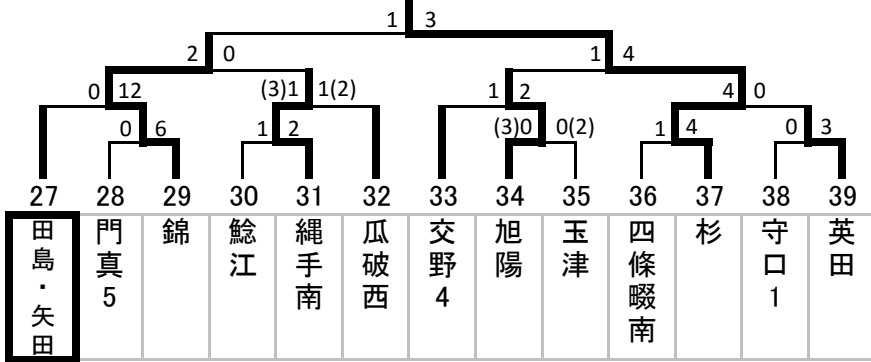

2016年度 秋季大会 中地区ブロック予選 トーナメント表

Aブロック(3年)

関西創価中学校

Bブロック(1・2年)

枚方市立第一中学校

Cブロック(1・2年)

東大阪朝鮮中級学校

Dブロック(1・2年)

枚方市立津田中学校

Eブロック(1・2年)

枚方市立杉中学校

Fブロック(1・2年)

近大附属中学校

Gブロック(1・2年)

大阪市立長吉西中学校

Hブロック(1・2年)