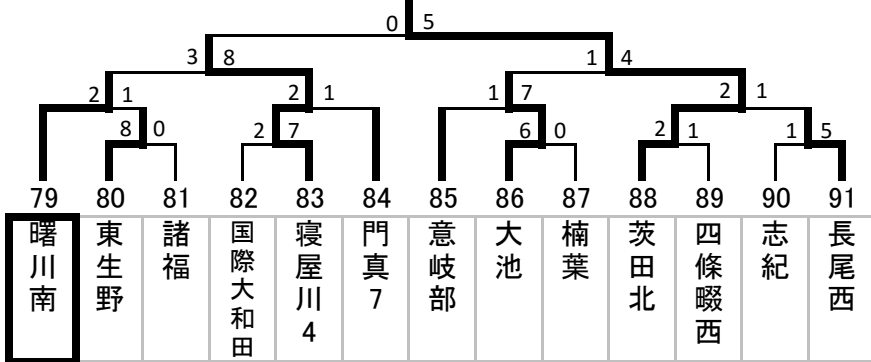

Iブロック(1・2年)

大阪市立茨田北中学校