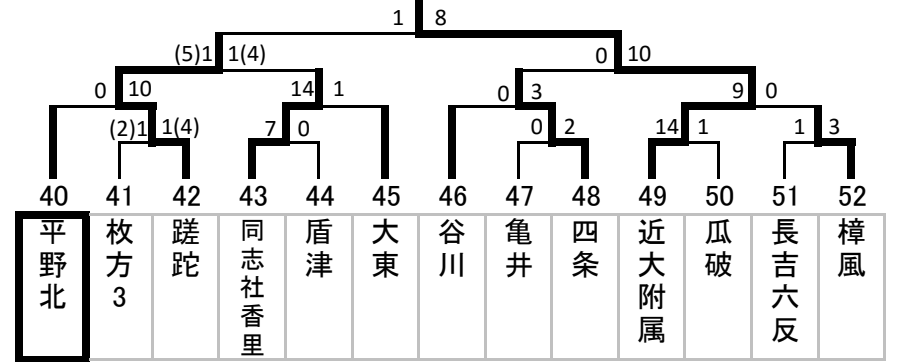

枚方市立津田中学校

Eブロック(1・2年)

枚方市立杉中学校

Fブロック(1・2年)

近大附属中学校

Gブロック(1・2年)

大阪市立長吉西中学校

Hブロック(1・2年)