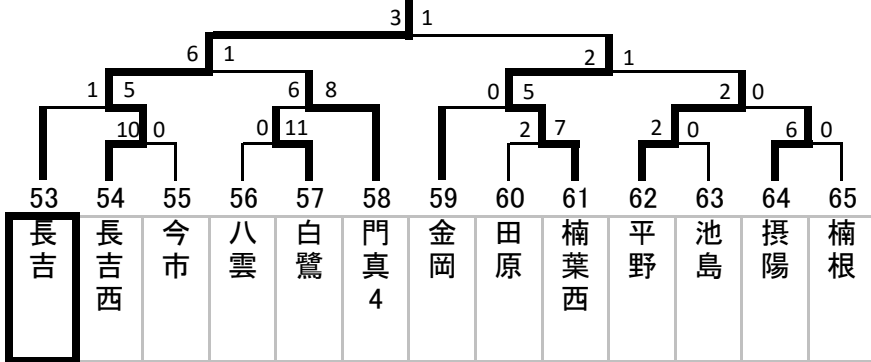

枚方市立津田中学校

Eブロック(1・2年)

枚方市立杉中学校

Fブロック(1・2年)

近大附属中学校

Gブロック(1・2年)

大阪市立長吉西中学校

Hブロック(1・2年)