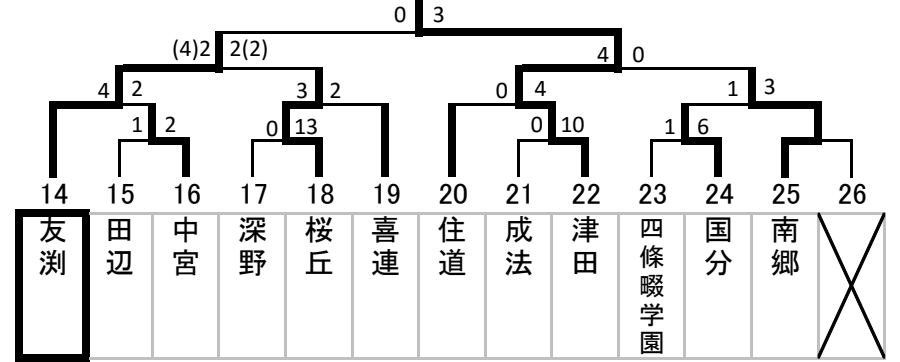

2016年度 秋季大会 中地区ブロック予選 トーナメント表

Aブロック(3年)

関西創価中学校

Bブロック(1・2年)

枚方市立第一中学校

Cブロック(1・2年)

東大阪朝鮮中級学校

Dブロック(1・2年)

枚方市立津田中学校

Eブロック(1・2年)

枚方市立杉中学校

Fブロック(1・2年)

近大附属中学校

Gブロック(1・2年)

大阪市立長吉西中学校

Hブロック(1・2年)