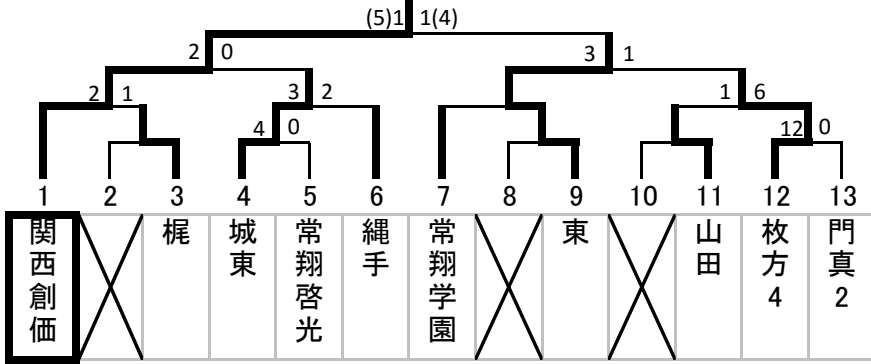

2016年度 秋季大会 中地区ブロック予選 トーナメント表

Aブロック(3年)

関西創価中学校

Bブロック(1・2年)

枚方市立第一中学校

Cブロック(1・2年)

東大阪朝鮮中級学校

Dブロック(1・2年)

枚方市立津田中学校

Eブロック(1・2年)

枚方市立杉中学校

Fブロック(1・2年)

近大附属中学校

Gブロック(1・2年)

大阪市立長吉西中学校

Hブロック(1・2年)