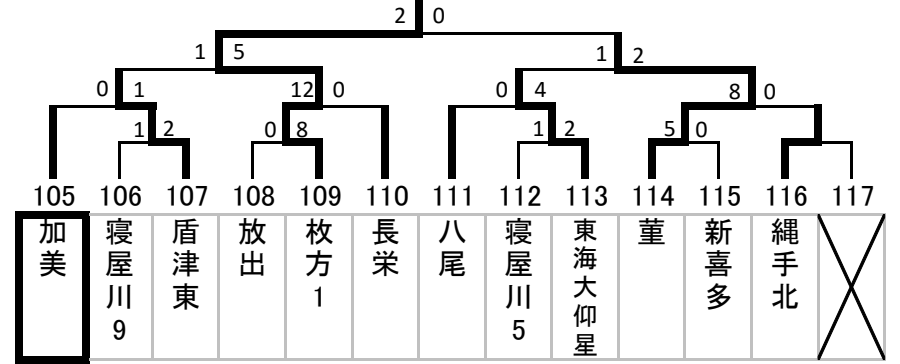

2016年度 秋季大会 中地区ブロック予選 トーナメント表

Aブロック(3年)

関西創価中学校

Bブロック(1・2年)

枚方市立第一中学校

Cブロック(1・2年)

東大阪朝鮮中級学校

Dブロック(1・2年)

枚方市立津田中学校

Eブロック(1・2年)

枚方市立杉中学校

Fブロック(1・2年)

近大附属中学校

Gブロック(1・2年)

大阪市立長吉西中学校

Hブロック(1・2年)