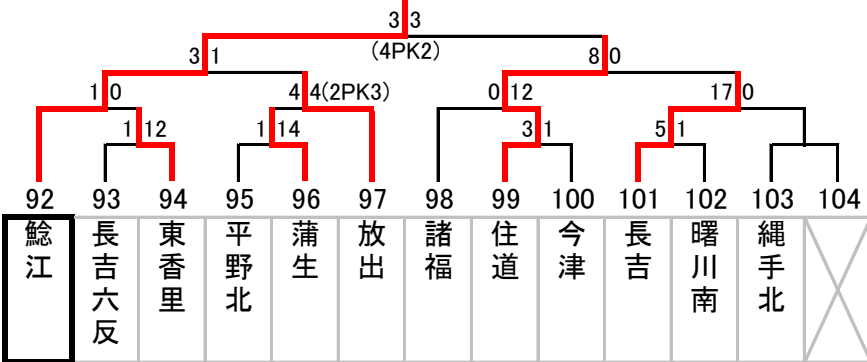

Iブロック(1・2年)

大阪市立鯉江中学校