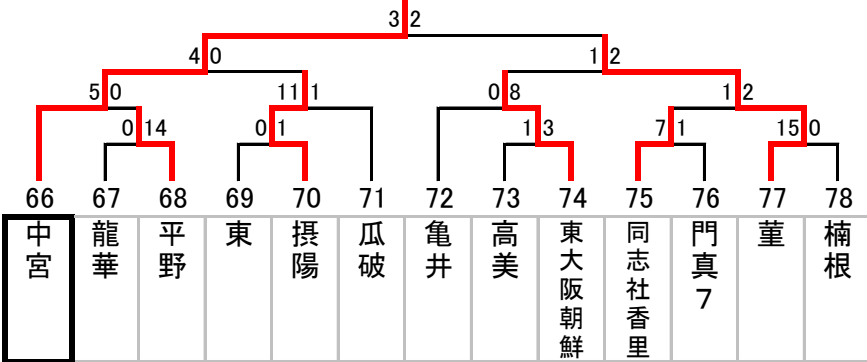

東大阪市立盾津東中学校

Eブロック(1・2年)

枚方市立桜丘中学校

Fブロック(1・2年)

交野市立第二中学校

Gブロック(1・2年)

枚方市立中宮中学校

Hブロック(1・2年)