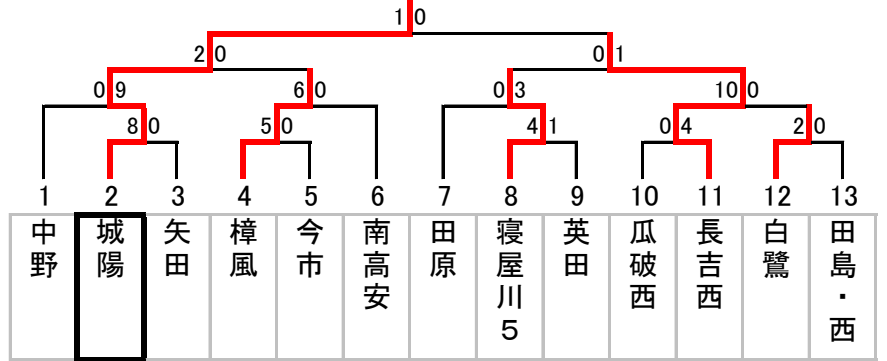

2017年度 秋季大会 中地区ブロック予選 最終結果

Aブロック(3年)

枚方市立第四中学校

Bブロック(1・2年)

大阪市立城陽中学校

Cブロック(1・2年)

枚方市立蹠陀中学校

Dブロック(1・2年)

東大阪市立盾津東中学校

Eブロック(1・2年)

枚方市立桜丘中学校

Fブロック(1・2年)

交野市立第二中学校

Gブロック(1・2年)

枚方市立中宮中学校

Hブロック(1・2年)