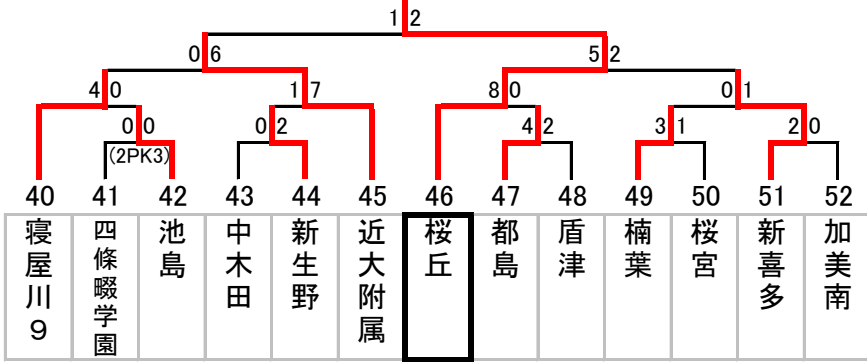

2017年度 秋季大会 中地区ブロック予選 最終結果

Aブロック(3年)

枚方市立第四中学校

Bブロック(1・2年)

大阪市立城陽中学校

Cブロック(1・2年)

枚方市立蹠陀中学校

Dブロック(1・2年)

東大阪市立盾津東中学校

Eブロック(1・2年)

枚方市立桜丘中学校

Fブロック(1・2年)

交野市立第二中学校

Gブロック(1・2年)

枚方市立中宮中学校

Hブロック(1・2年)