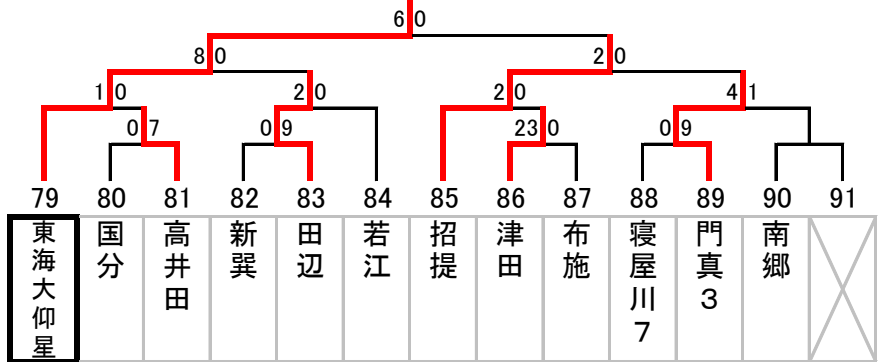

Jブロック(1・2年)

枚方市立楠葉西中学校

Hブロック(1・2年)

東海大仰星中学校