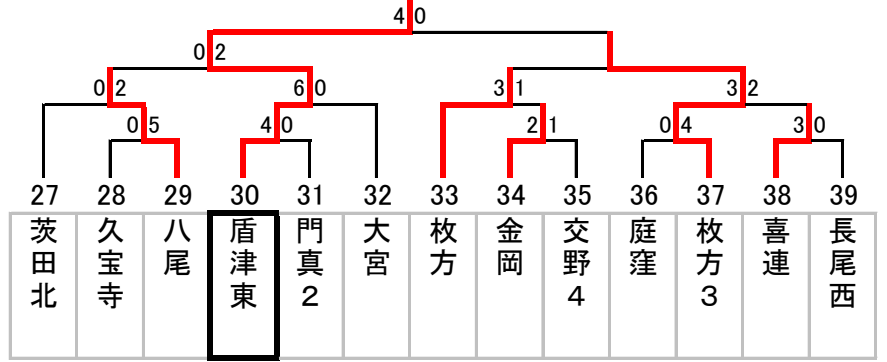

2017年度 秋季大会 中地区ブロック予選 最終結果

Aブロック(3年)

枚方市立第四中学校

Bブロック(1・2年)

大阪市立城陽中学校

Cブロック(1・2年)

枚方市立蹠陀中学校

Dブロック(1・2年)

東大阪市立盾津東中学校

Eブロック(1・2年)

枚方市立桜丘中学校

Fブロック(1・2年)

交野市立第二中学校

Gブロック(1・2年)

枚方市立中宮中学校

Hブロック(1・2年)