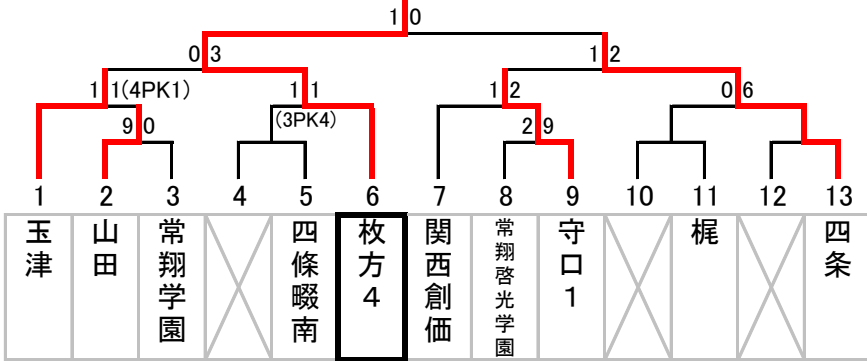

2017年度 秋季大会 中地区ブロック予選 最終結果

Aブロック(3年)

枚方市立第四中学校

Bブロック(1・2年)

大阪市立城陽中学校

Cブロック(1・2年)

枚方市立蹠陀中学校

Dブロック(1・2年)

東大阪市立盾津東中学校

Eブロック(1・2年)

枚方市立桜丘中学校

Fブロック(1・2年)

交野市立第二中学校

Gブロック(1・2年)

枚方市立中宮中学校

Hブロック(1・2年)

東海大仰星中学校

Iブロック(1・2年)

大阪市立鯉江中学校

Jブロック(1・2年)

枚方市立楠葉西中学校