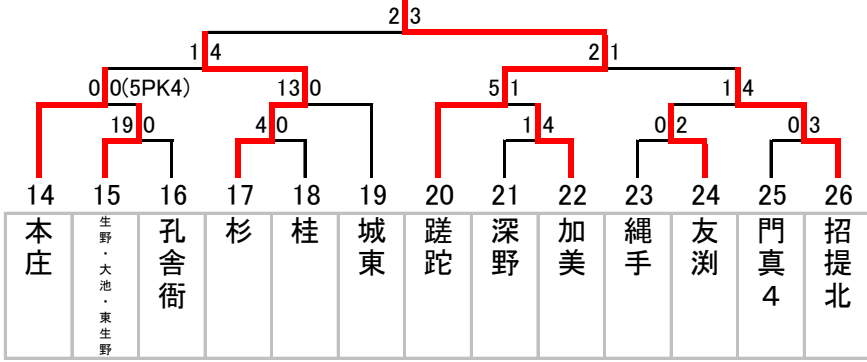

2017年度 秋季大会 中地区ブロック予選 最終結果

Aブロック(3年)

枚方市立第四中学校

Bブロック(1・2年)

大阪市立城陽中学校

Cブロック(1・2年)

枚方市立蹠陀中学校

Dブロック(1・2年)

東大阪市立盾津東中学校

Eブロック(1・2年)

枚方市立桜丘中学校

Fブロック(1・2年)

交野市立第二中学校

Gブロック(1・2年)

枚方市立中宮中学校

Hブロック(1・2年)