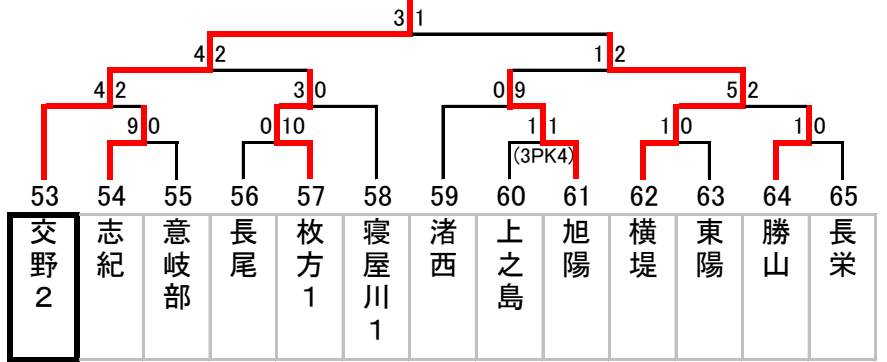

東大阪市立盾津東中学校

Eブロック(1・2年)

枚方市立桜丘中学校

Fブロック(1・2年)

交野市立第二中学校

Gブロック(1・2年)

枚方市立中宮中学校

Hブロック(1・2年)