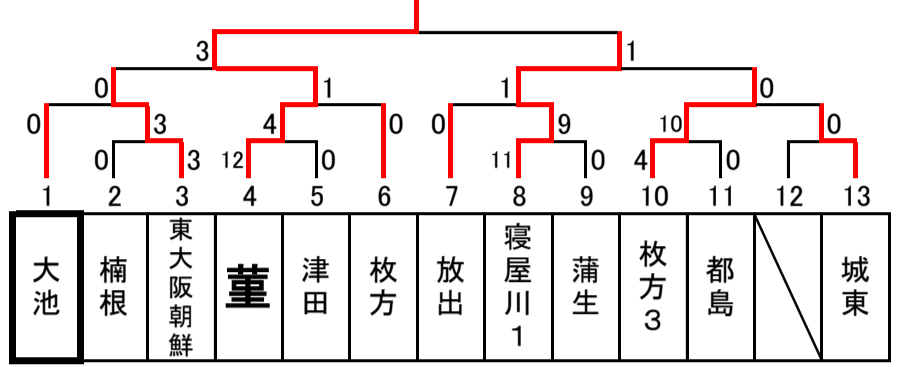

2018年度 秋季大会 中地区ブロック予選 トーナメント表

Aブロック(3年) 大阪市立摂陽中学校

Bブロック(1・2年) 大阪市立董中学校

Cブロック(1・2年) 大阪市立今市中学校

Dブロック(1・2年) 枚方市立招提中学校

Eブロック(1・2年) 門真市立第五中学校

Fブロック(1・2年) 枚方市立招提北中学校

Gブロック(1・2年) 交野市立第二中学校

Hブロック(1・2年) 東海大大阪仰星中学校

Iブロック(1・2年) 四條畷市立田原中学校

Jブロック(1・2年) 枚方市立山田中学校