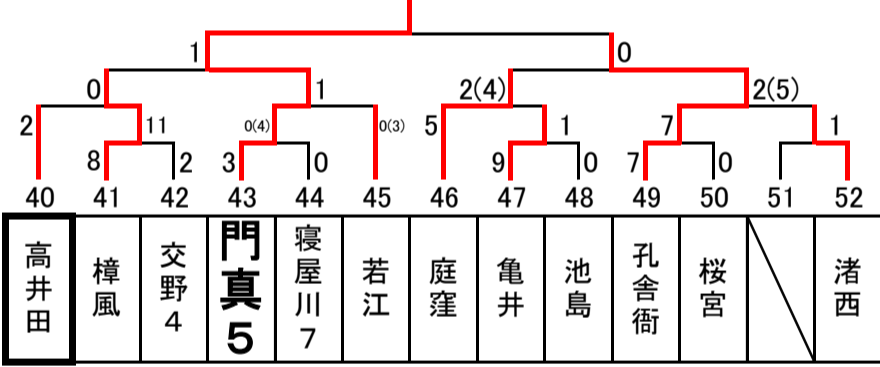

2018年度 秋季大会 中地区ブロック予選 トーナメント表

Aブロック(3年) 大阪市立摂陽中学校

Bブロック(1・2年) 大阪市立董中学校

Cブロック(1・2年) 大阪市立今市中学校

Dブロック(1・2年) 枚方市立招提中学校

Eブロック(1・2年) 門真市立第五中学校

Fブロック(1・2年) 枚方市立招提北中学校

Gブロック(1・2年) 交野市立第二中学校

Hブロック(1・2年) 東海大大阪仰星中学校

Iブロック(1・2年) 四條畷市立田原中学校

Jブロック(1・2年) 枚方市立山田中学校