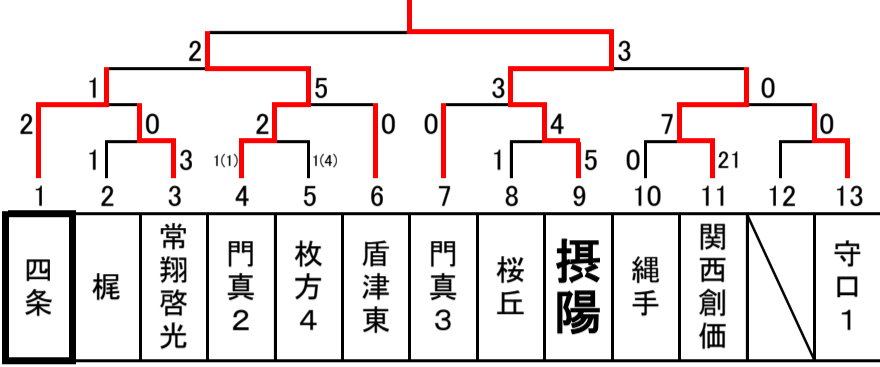

2018年度 秋季大会 中地区ブロック予選 トーナメント表

Aブロック(3年) 大阪市立摂陽中学校

Bブロック(1・2年) 大阪市立董中学校

Cブロック(1・2年) 大阪市立今市中学校

Dブロック(1・2年) 枚方市立招提中学校

Eブロック(1・2年) 門真市立第五中学校

Fブロック(1・2年) 枚方市立招提北中学校

Gブロック(1・2年) 交野市立第二中学校

Hブロック(1・2年) 東海大大阪仰星中学校

Iブロック(1・2年) 四條畷市立田原中学校

Jブロック(1・2年) 枚方市立山田中学校