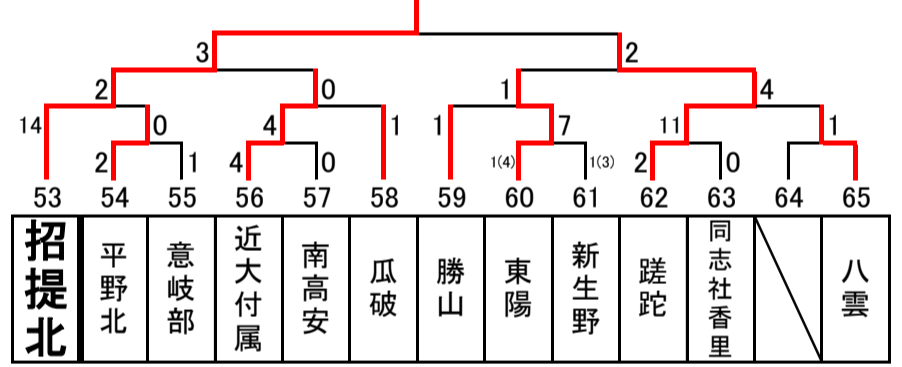

2018年度 秋季大会 中地区ブロック予選 トーナメント表

Aブロック(3年) 大阪市立摂陽中学校

Bブロック(1・2年) 大阪市立董中学校

Cブロック(1・2年) 大阪市立今市中学校

Dブロック(1・2年) 枚方市立招提中学校

Eブロック(1・2年) 門真市立第五中学校

Fブロック(1・2年) 枚方市立招提北中学校

Gブロック(1・2年) 交野市立第二中学校

Hブロック(1・2年) 東海大大阪仰星中学校

Iブロック(1・2年) 四條畷市立田原中学校

Jブロック(1・2年) 枚方市立山田中学校