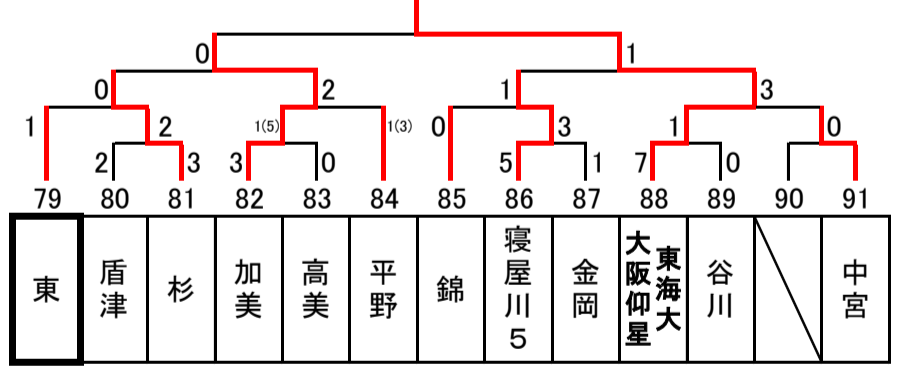

2018年度 秋季大会 中地区ブロック予選 トーナメント表

Aブロック(3年) 大阪市立摂陽中学校

Bブロック(1・2年) 大阪市立董中学校

Cブロック(1・2年) 大阪市立今市中学校

Dブロック(1・2年) 枚方市立招提中学校

Eブロック(1・2年) 門真市立第五中学校

Fブロック(1・2年) 枚方市立招提北中学校

Gブロック(1・2年) 交野市立第二中学校

Hブロック(1・2年) 東海大大阪仰星中学校

Iブロック(1・2年) 四條畷市立田原中学校

Jブロック(1・2年) 枚方市立山田中学校