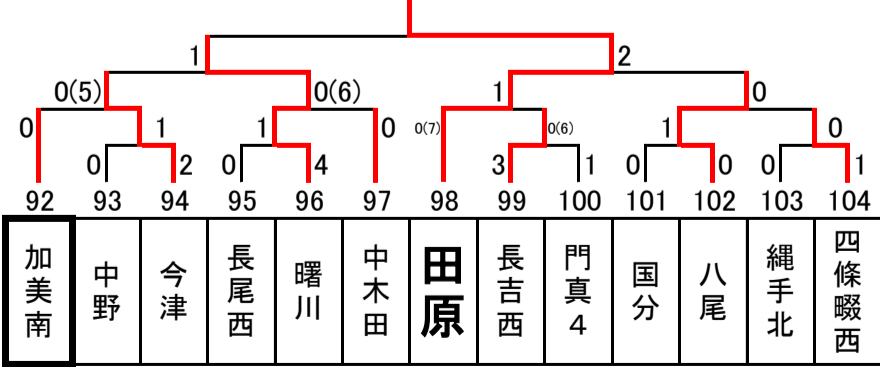

2018年度 秋季大会 中地区ブロック予選 トーナメント表

Aブロック(3年) 大阪市立摂陽中学校

Bブロック(1・2年) 大阪市立董中学校

Cブロック(1・2年) 大阪市立今市中学校

Dブロック(1・2年) 枚方市立招提中学校

Eブロック(1・2年) 門真市立第五中学校

Fブロック(1・2年) 枚方市立招提北中学校

Gブロック(1・2年) 交野市立第二中学校

Hブロック(1・2年) 東海大大阪仰星中学校

Iブロック(1・2年) 四條畷市立田原中学校

Jブロック(1・2年) 枚方市立山田中学校