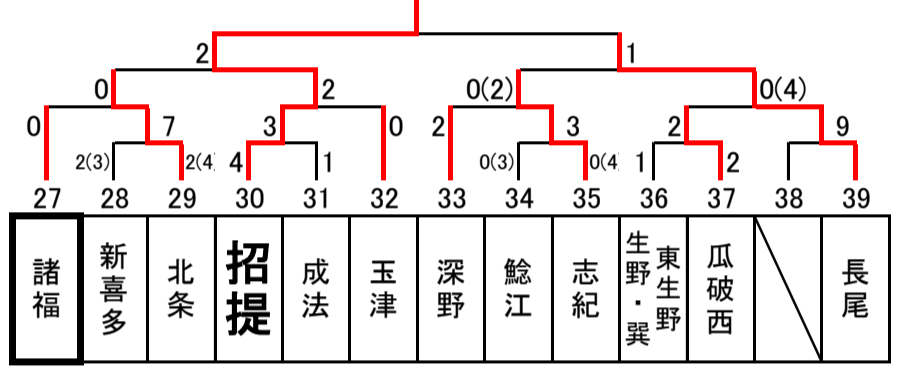

2018年度 秋季大会 中地区ブロック予選 トーナメント表

Aブロック(3年) 大阪市立摂陽中学校

Bブロック(1・2年) 大阪市立董中学校

Cブロック(1・2年) 大阪市立今市中学校

Dブロック(1・2年) 枚方市立招提中学校

Eブロック(1・2年) 門真市立第五中学校

Fブロック(1・2年) 枚方市立招提北中学校

Gブロック(1・2年) 交野市立第二中学校

Hブロック(1・2年) 東海大大阪仰星中学校

Iブロック(1・2年) 四條畷市立田原中学校

Jブロック(1・2年) 枚方市立山田中学校