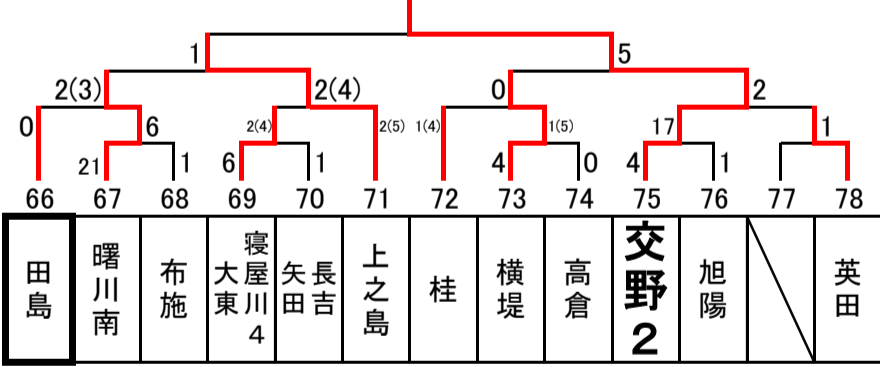

2018年度 秋季大会 中地区ブロック予選 トーナメント表

Aブロック(3年) 大阪市立摂陽中学校

Bブロック(1・2年) 大阪市立董中学校

Cブロック(1・2年) 大阪市立今市中学校

Dブロック(1・2年) 枚方市立招提中学校

Eブロック(1・2年) 門真市立第五中学校

Fブロック(1・2年) 枚方市立招提北中学校

Gブロック(1・2年) 交野市立第二中学校

Hブロック(1・2年) 東海大大阪仰星中学校

Iブロック(1・2年) 四條畷市立田原中学校

Jブロック(1・2年) 枚方市立山田中学校