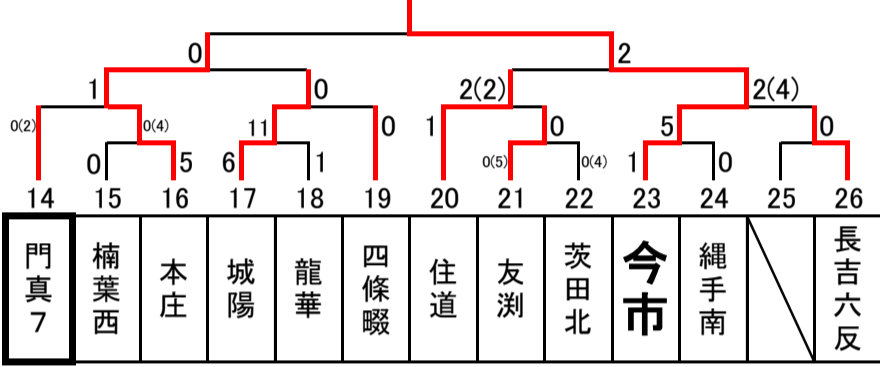

2018年度 秋季大会 中地区ブロック予選 トーナメント表

Aブロック(3年) 大阪市立摂陽中学校

Bブロック(1・2年) 大阪市立董中学校

Cブロック(1・2年) 大阪市立今市中学校

Dブロック(1・2年) 枚方市立招提中学校

Eブロック(1・2年) 門真市立第五中学校

Fブロック(1・2年) 枚方市立招提北中学校

Gブロック(1・2年) 交野市立第二中学校

Hブロック(1・2年) 東海大大阪仰星中学校

Iブロック(1・2年) 四條畷市立田原中学校

Jブロック(1・2年) 枚方市立山田中学校