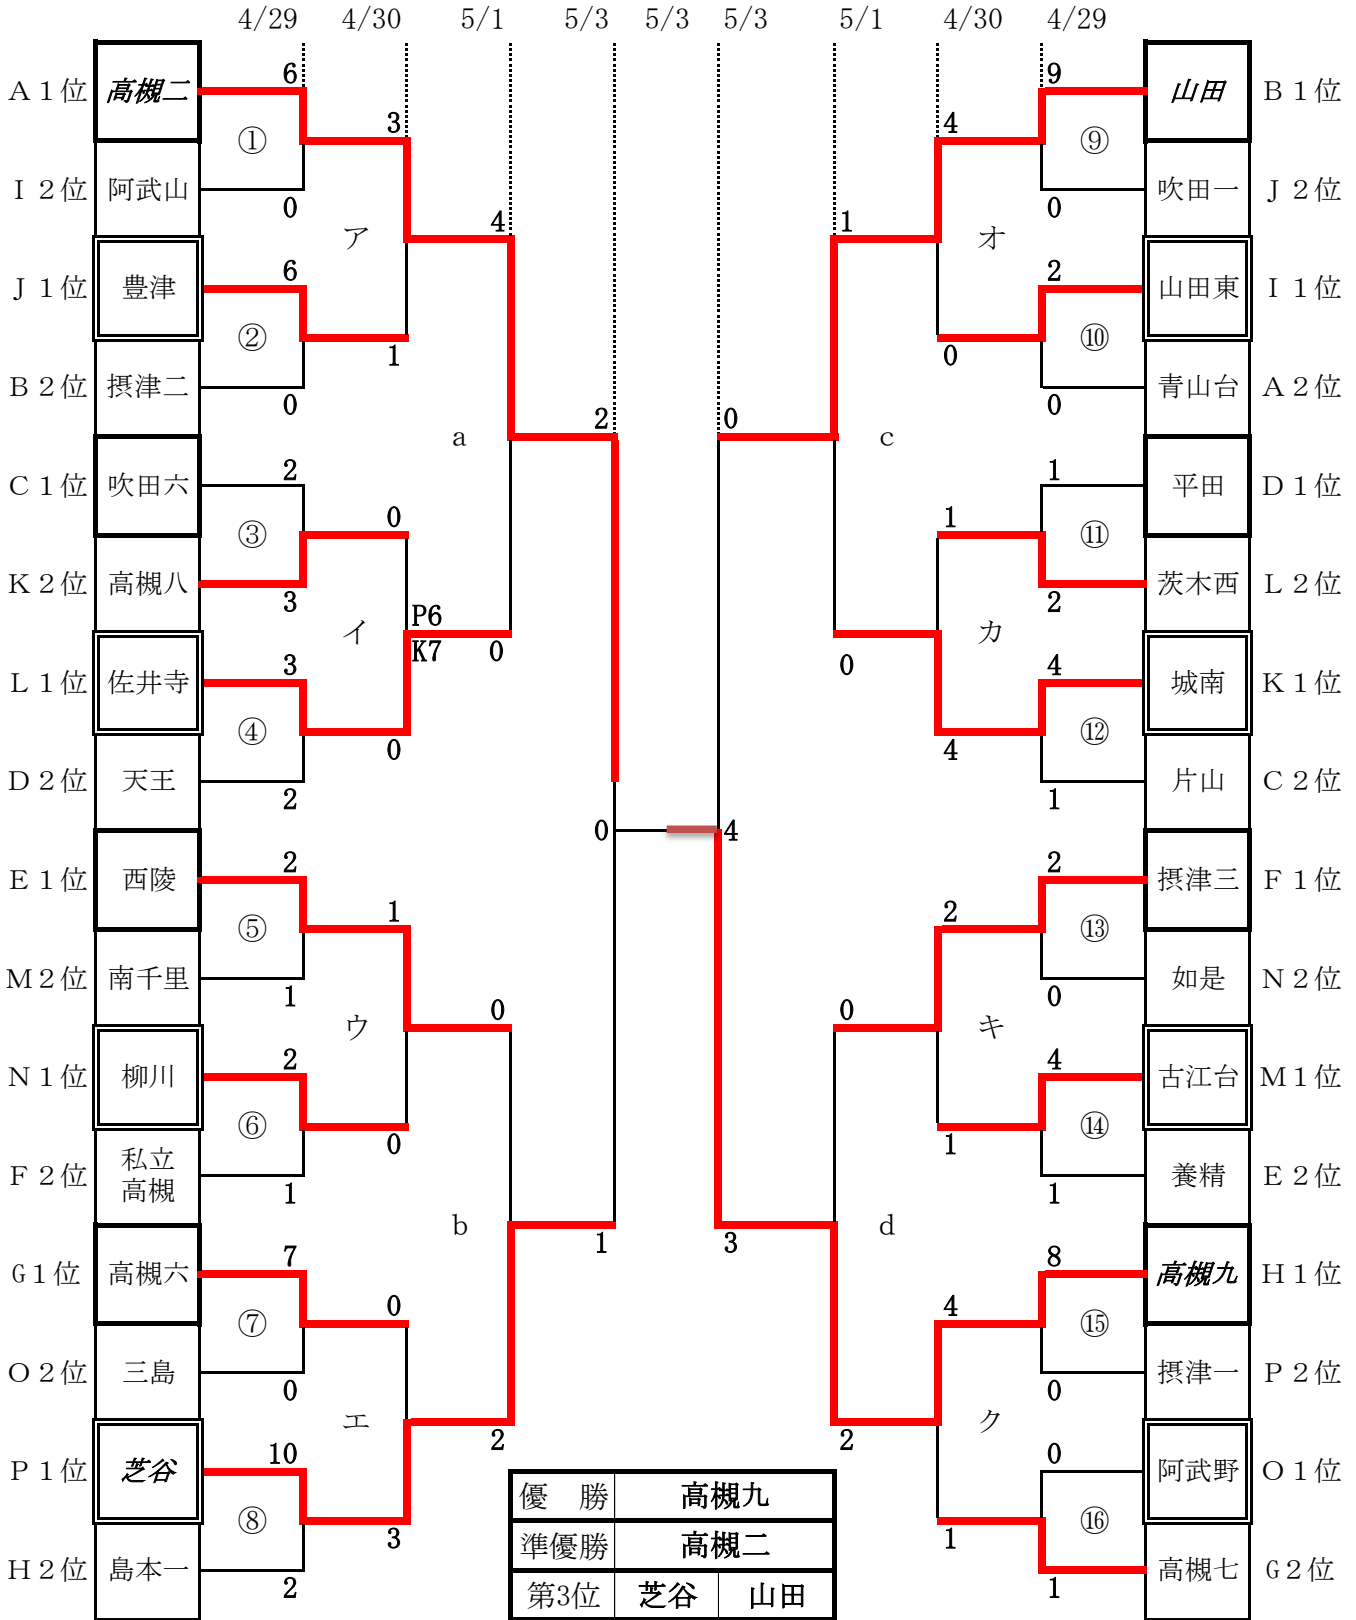

H 2 3 春季三島地区大会 決勝トーナメント

※試合日程表

月	日	曜日	記号	時間	対戦	審判	副審	予備審	会場
4	29	金	①	10:00	高槻二 6-0 阿武山	山田	山田	吹田一	高槻二
4	29	金	⑨	11:20	山田 9-0 吹田一	高槻二	高槻二	阿武山	
4	29	金	②	12:40	豊津 6-0 摂津二	山田東	山田東	青山台	
4	29	金	⑩	14:00	山田東 2-0 青山台	豊津	豊津	摂津二	
4	29	金	③	10:00	吹田六 2-3 高槻八	平田	平田	茨木西	城南
4	29	金	⑪	11:20	平田 1-2 茨木西	吹田六	吹田六	高槻八	
4	29	金	④	12:40	佐井寺 3-2 天王	城南	城南	片山	
4	29	金	⑫	14:00	城南 4-1 片山	佐井寺	佐井寺	天王	
4	29	金	⑤	10:00	西陵 2-1 南千里	摂津三	摂津三	如是	西陵
4	29	金	⑬	11:20	摂津三 2-0 如是	西陵	西陵	南千里	
4	29	金	⑥	12:40	柳川 2-1 私立高槻	古江台	古江台	養精	
4	29	金	⑭	14:00	古江台 4-1 養精	柳川	柳川	私立高槻	
4	29	金	⑦	10:00	高槻六 7-0 三島	高槻九	高槻九	摂津一	高槻九
4	29	金	⑮	11:20	高槻九 8-0 摂津一	高槻六	高槻六	三島	
4	29	金	⑧	12:40	芝谷 10-2 島本一	阿武野	阿武野	高槻七	
4	29	金	⑯	14:00	阿武野 0-1 高槻七	芝谷	芝谷	島本一	
4	30	土	ア	10:00	高槻二 3-1 豊津	山田	山田	山田東	高槻二
4	30	土	オ	11:20	山田 4-0 山田東	ア勝	ア勝	ア負	
4	30	土	イ	12:40	高槻八 0(6PK)0 佐井寺	茨木西	茨木西	城南	
4	30	土	カ	14:00	茨木西 1-4 城南	イ勝	イ勝	イ負	
4	30	土	ウ	10:00	西陵 1-0 柳川	摂津三	摂津三	古江台	高槻九
4	30	土	キ	11:20	摂津三 2-1 古江台	ウ勝	ウ勝	ウ負	
4	30	土	エ	12:40	高槻六 0-3 芝谷	高槻九	高槻九	高槻七	
4	30	土	ク	14:00	高槻九 4-1 高槻七	エ勝	エ勝	エ負	
5	1	日	a	10:00	高槻二 4-0 佐井寺	派遣1	オカ勝	派遣2	柳川
5	1	日	c	11:20	山田 1-0 城南	派遣2	アイ勝	派遣1	
5	1	日	b	12:40	西陵 0-2 芝谷	派遣3	キク勝	派遣4	
5	1	日	d	14:00	摂津三 0-2 高槻九	派遣4	ウエ勝	派遣3	
5	3	火	あ	10:00	高槻二 2-1 芝谷	派遣5	c d 勝	派遣6	柳川
5	3	火	い	11:20	山田 0-3 高槻九	派遣6	a b 勝	派遣5	
5	3	火	う	14:00	高槻二 0-4 高槻九	派遣 7 ~ 1 0