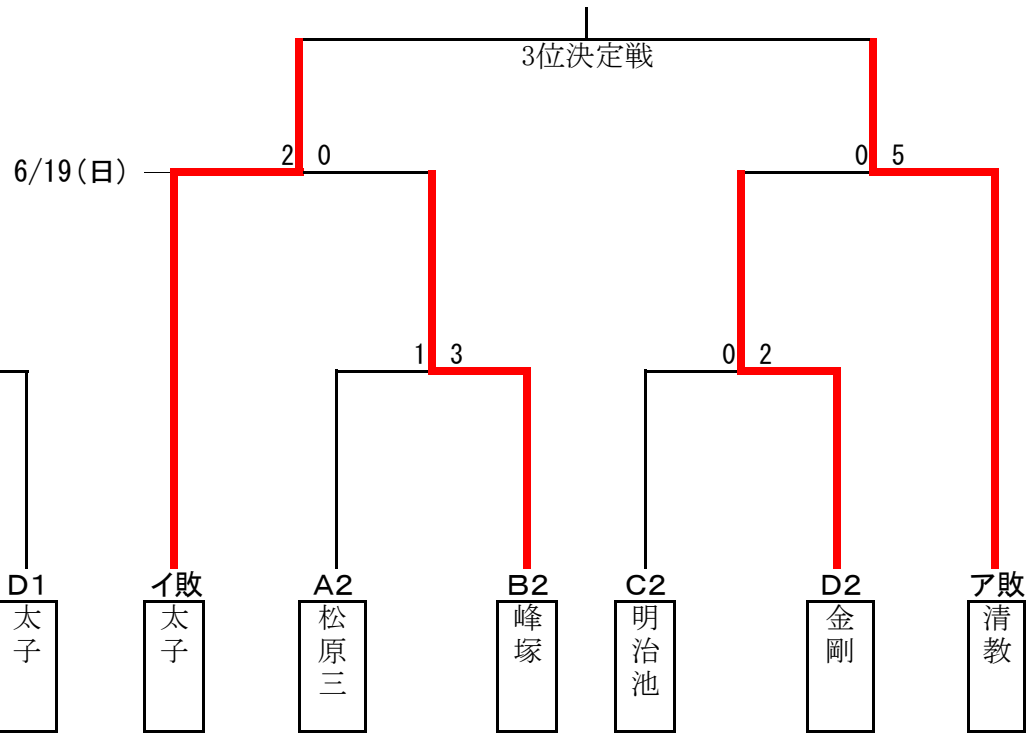

決勝トーナメント

- * 2位トーナメント1回戦、2回戦は、同点の場合は即PK戦
- * 準決勝・3位決定戦・決勝は5分-5分の延長戦
- * それでも決しない場合は、PK戦

1位トーナメント

2位トーナメント

※ 会場への保護者の自家用車の乗り入れは厳禁でお願いします。各チームで啓発・呼びかけをお願いします。