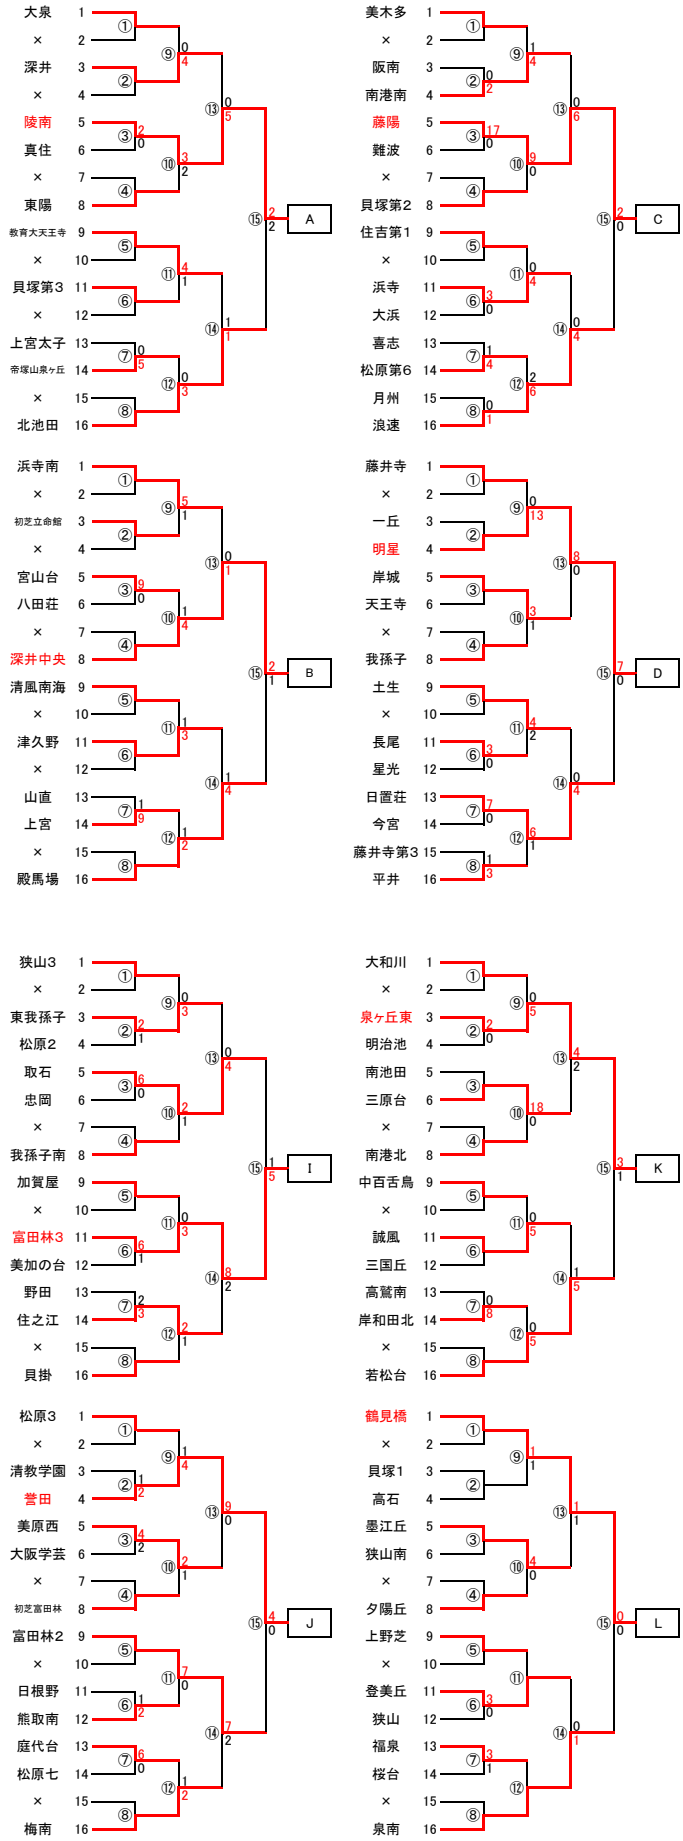

平成23年度 秋季総体(南地区予選)サッカー組み合わせ

参加チーム数 3年(20)校 2年(122)校 合計(142)校
12校が中央大会出場

中央大会出場校(南ブロック)

A	3年	堺市立陵南中学校
B	3年	堺市立深井中央中学校
C	2年	富田林市立藤陽中学校
D	2年	明星学院中学校
E	2年	羽曳野市立峰塚中学校
F	2年	和泉市立信太中学校
G	2年	河内長野市立加賀田中学校
H	2年	賢明学院中学校
I	2年	富田林市立第3中学校
J	2年	羽曳野市立誉田中学校
K	2年	堺市立泉ヶ丘東中学校
L	2年	大阪市立鶴見橋中学校