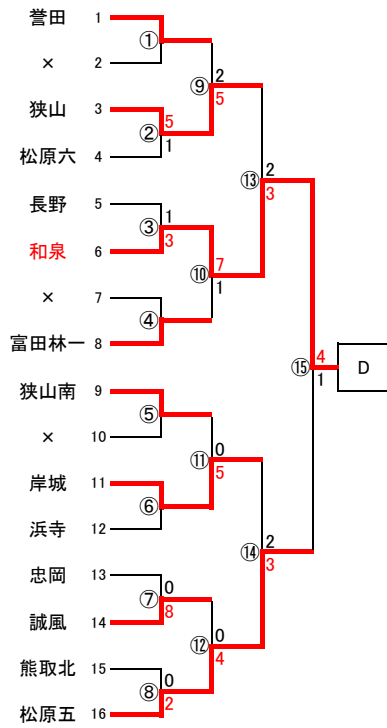

平成25年度 秋季総体(南地区予選)サッカー組み合わせ

参加チーム数 3年(20)校 2年(122)校 合計(142)校

12校が中央大会出場

南ブロック代表校	
A	帝塚山泉ヶ丘中学校
B	堺市立陵南中学校
C	河内長野市立東中学校
D	和泉市立和泉中学校
E	賢明学院中学校
F	富田林市立金剛中学校
G	夕陽丘中学校
H	明星学園中学校
I	堺市立東百舌鳥中学校
J	富田林市立藤陽中学校
K	和泉市立南池田中学校
L	浪速中学校