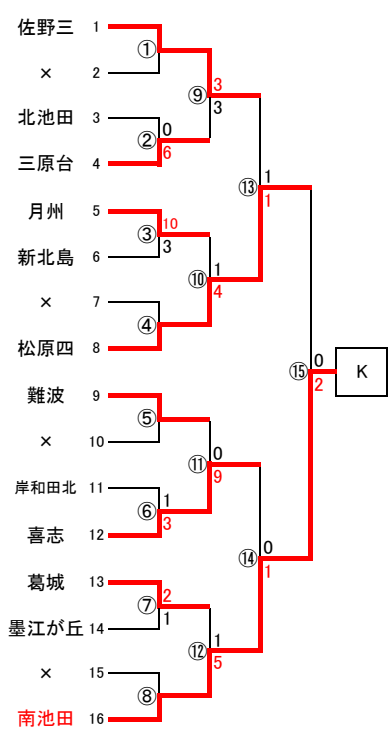

平成25年度 秋季総体(南地区予選)サッカー組み合わせ

参加チーム数 3年(20)校 2年(122)校 合計(142)校

12校が中央大会出場

南ブロック代表校	
A	帝塚山泉ヶ丘中学校
B	堺市立陵南中学校
C	河内長野市立東中学校
D	和泉市立和泉中学校
E	賢明学院中学校
F	富田林市立金剛中学校
G	夕陽丘中学校
H	明星学園中学校
I	堺市立東百舌鳥中学校
J	富田林市立藤陽中学校
K	和泉市立南池田中学校
L	浪速中学校