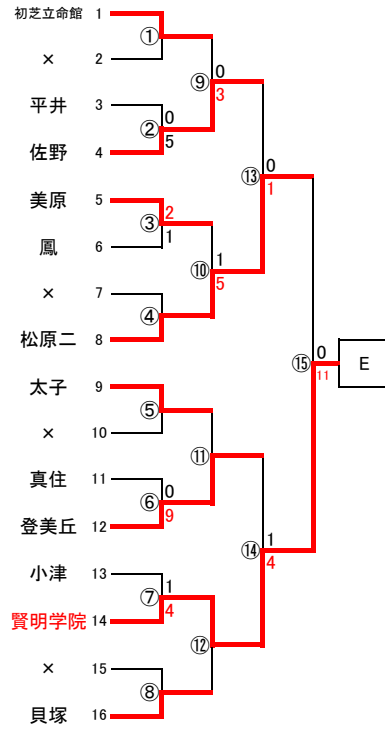

平成25年度 秋季総体(南地区予選)サッカー組み合わせ

参加チーム数 3年(20)校 2年(122)校 合計(142)校

12校が中央大会出場

南ブロック代表校	
A	帝塚山泉ヶ丘中学校
B	堺市立陵南中学校
C	河内長野市立東中学校
D	和泉市立和泉中学校
E	賢明学院中学校
F	富田林市立金剛中学校
G	夕陽丘中学校
H	明星学園中学校
I	堺市立東百舌鳥中学校
J	富田林市立藤陽中学校
K	和泉市立南池田中学校
L	浪速中学校