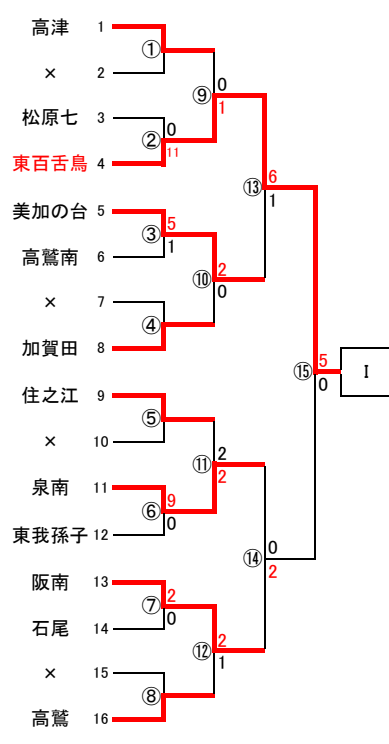

平成25年度 秋季総体(南地区予選)サッカー組み合わせ

参加チーム数 3年(20)校 2年(122)校 合計(142)校

12校が中央大会出場

南ブロック代表校	
A	帝塚山泉ヶ丘中学校
B	堺市立陵南中学校
C	河内長野市立東中学校
D	和泉市立和泉中学校
E	賢明学院中学校
F	富田林市立金剛中学校
G	夕陽丘中学校
H	明星学園中学校
I	堺市立東百舌鳥中学校
J	富田林市立藤陽中学校
K	和泉市立南池田中学校
L	浪速中学校