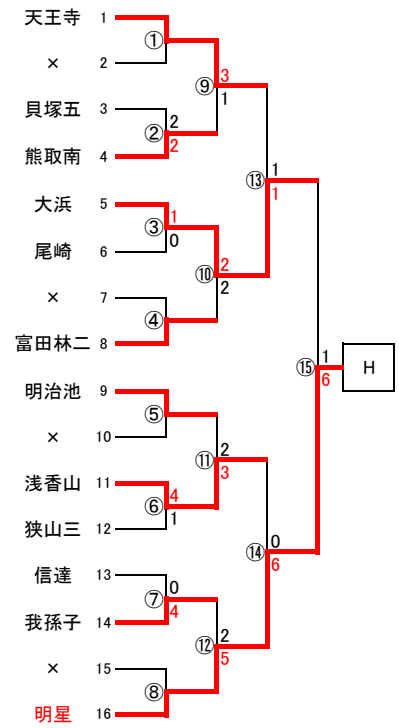

平成25年度 秋季総体(南地区予選)サッカー組み合わせ

参加チーム数 3年(20)校 2年(122)校 合計(142)校

12校が中央大会出場

南ブロック代表校	
A	帝塚山泉ヶ丘中学校
B	堺市立陵南中学校
C	河内長野市立東中学校
D	和泉市立和泉中学校
E	賢明学院中学校
F	富田林市立金剛中学校
G	夕陽丘中学校
H	明星学園中学校
I	堺市立東百舌鳥中学校
J	富田林市立藤陽中学校
K	和泉市立南池田中学校
L	浪速中学校