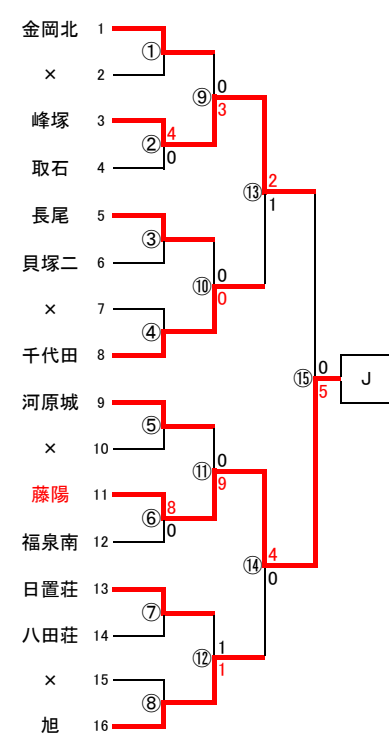

平成25年度 秋季総体(南地区予選)サッカー組み合わせ

参加チーム数 3年(20)校 2年(122)校 合計(142)校

12校が中央大会出場

南ブロック代表校	
A	帝塚山泉ヶ丘中学校
B	堺市立陵南中学校
C	河内長野市立東中学校
D	和泉市立和泉中学校
E	賢明学院中学校
F	富田林市立金剛中学校
G	夕陽丘中学校
H	明星学園中学校
I	堺市立東百舌鳥中学校
J	富田林市立藤陽中学校
K	和泉市立南池田中学校
L	浪速中学校