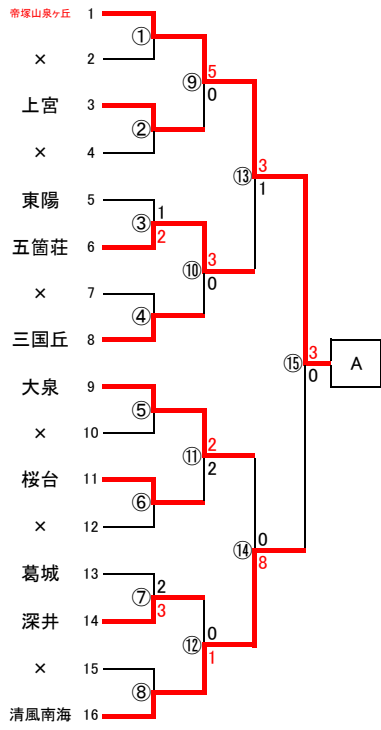

平成25年度 秋季総体(南地区予選)サッカー組み合わせ

参加チーム数 3年(20)校 2年(122)校 合計(142)校

12校が中央大会出場

南ブロック代表校	
A	帝塚山泉ヶ丘中学校
B	堺市立陵南中学校
C	河内長野市立東中学校
D	和泉市立和泉中学校
E	賢明学院中学校
F	富田林市立金剛中学校
G	夕陽丘中学校
H	明星学園中学校
I	堺市立東百舌鳥中学校
J	富田林市立藤陽中学校
K	和泉市立南池田中学校
L	浪速中学校