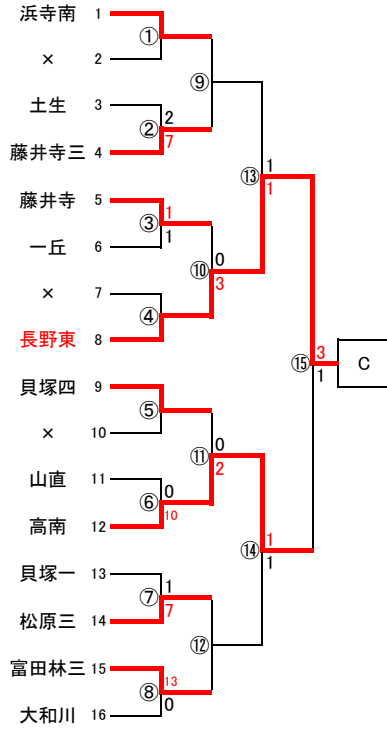

平成25年度 秋季総体(南地区予選)サッカー組み合わせ

参加チーム数 3年(20)校 2年(122)校 合計(142)校

12校が中央大会出場

南ブロック代表校	
A	帝塚山泉ヶ丘中学校
B	堺市立陵南中学校
C	河内長野市立東中学校
D	和泉市立和泉中学校
E	賢明学院中学校
F	富田林市立金剛中学校
G	夕陽丘中学校
H	明星学園中学校
I	堺市立東百舌鳥中学校
J	富田林市立藤陽中学校
K	和泉市立南池田中学校
L	浪速中学校