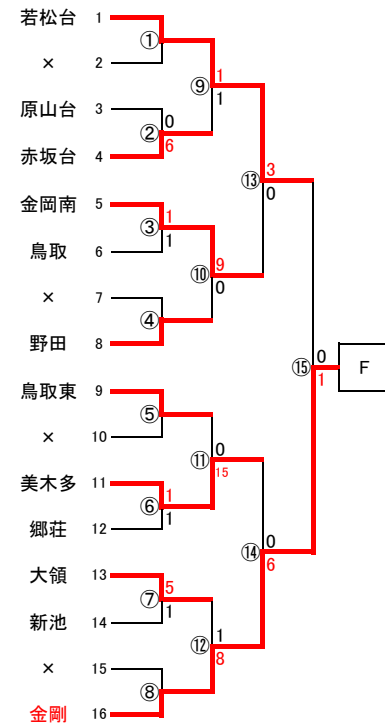

平成25年度 秋季総体(南地区予選)サッカー組み合わせ

参加チーム数 3年(20)校 2年(122)校 合計(142)校

12校が中央大会出場

南ブロック代表校	
A	帝塚山泉ヶ丘中学校
B	堺市立陵南中学校
C	河内長野市立東中学校
D	和泉市立和泉中学校
E	賢明学院中学校
F	富田林市立金剛中学校
G	夕陽丘中学校
H	明星学園中学校
I	堺市立東百舌鳥中学校
J	富田林市立藤陽中学校
K	和泉市立南池田中学校
L	浪速中学校