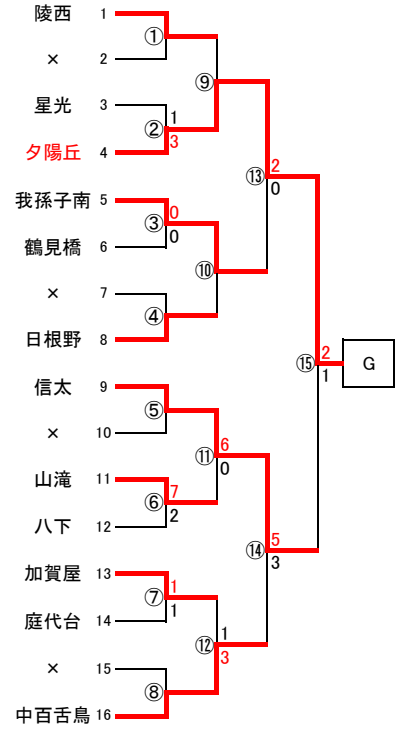

平成25年度 秋季総体(南地区予選)サッカー組み合わせ

参加チーム数 3年(20)校 2年(122)校 合計(142)校

12校が中央大会出場

南ブロック代表校	
A	帝塚山泉ヶ丘中学校
B	堺市立陵南中学校
C	河内長野市立東中学校
D	和泉市立和泉中学校
E	賢明学院中学校
F	富田林市立金剛中学校
G	夕陽丘中学校
H	明星学園中学校
I	堺市立東百舌鳥中学校
J	富田林市立藤陽中学校
K	和泉市立南池田中学校
L	浪速中学校