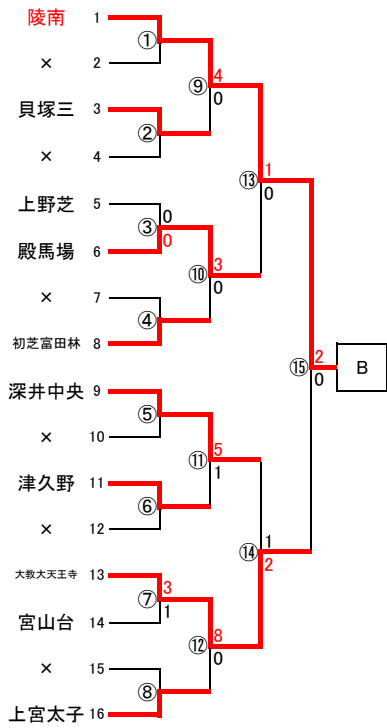

平成25年度 秋季総体(南地区予選)サッカー組み合わせ

参加チーム数 3年(20)校 2年(122)校 合計(142)校

12校が中央大会出場

南ブロック代表校	
A	帝塚山泉ヶ丘中学校
B	堺市立陵南中学校
C	河内長野市立東中学校
D	和泉市立和泉中学校
E	賢明学院中学校
F	富田林市立金剛中学校
G	夕陽丘中学校
H	明星学園中学校
I	堺市立東百舌鳥中学校
J	富田林市立藤陽中学校
K	和泉市立南池田中学校
L	浪速中学校