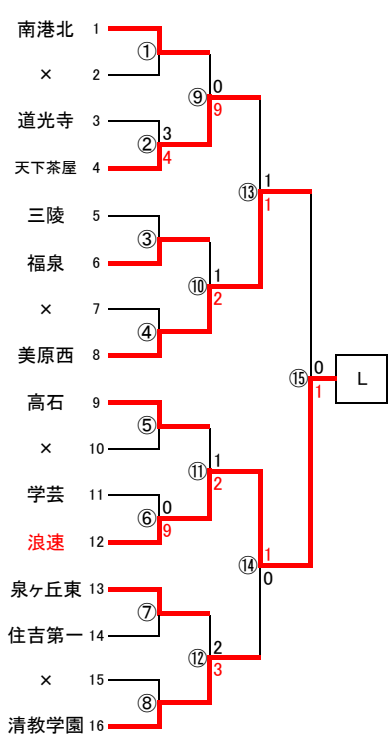

平成25年度 秋季総体(南地区予選)サッカー組み合わせ

参加チーム数 3年(20)校 2年(122)校 合計(142)校

12校が中央大会出場

南ブロック代表校	
A	帝塚山泉ヶ丘中学校
B	堺市立陵南中学校
C	河内長野市立東中学校
D	和泉市立和泉中学校
E	賢明学院中学校
F	富田林市立金剛中学校
G	夕陽丘中学校
H	明星学園中学校
I	堺市立東百舌鳥中学校
J	富田林市立藤陽中学校
K	和泉市立南池田中学校
L	浪速中学校