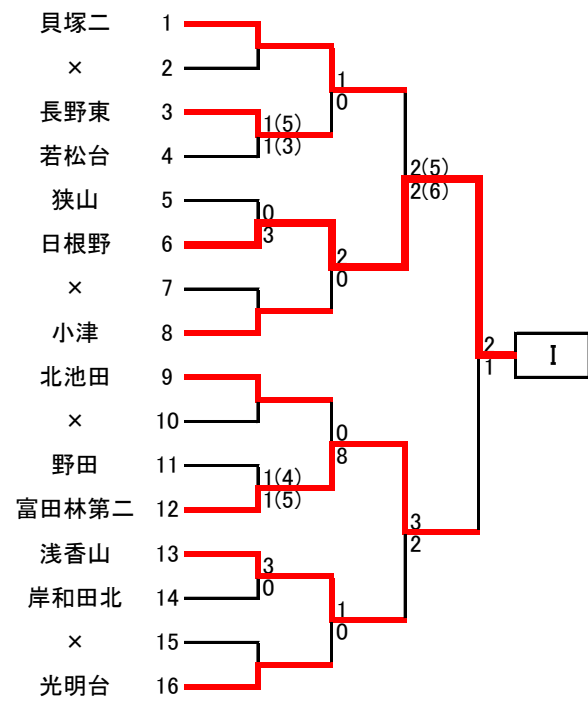

平成29年度 秋季総体(南地区)予選T 組み合わせ

参加校数 3年(22)校 2年(120)校 合計(142)校 12校が中央大会出場

秋季総体 南地区予選 代表校一覧	
A	私立帝塚山学院泉ヶ丘中学校
B	堺市立宮山台中学校
C	私立賢明学院中学校
D	河内長野市立加賀田中学校
E	太子町立中学校
F	松原私立第六中学校
G	富田林市立金剛中学校
H	羽曳野市立峰塚中学校
I	泉佐野市立日根野中学校
J	私立明星中学校
K	堺市立中百舌鳥中学校
L	堺市立美原西中学校