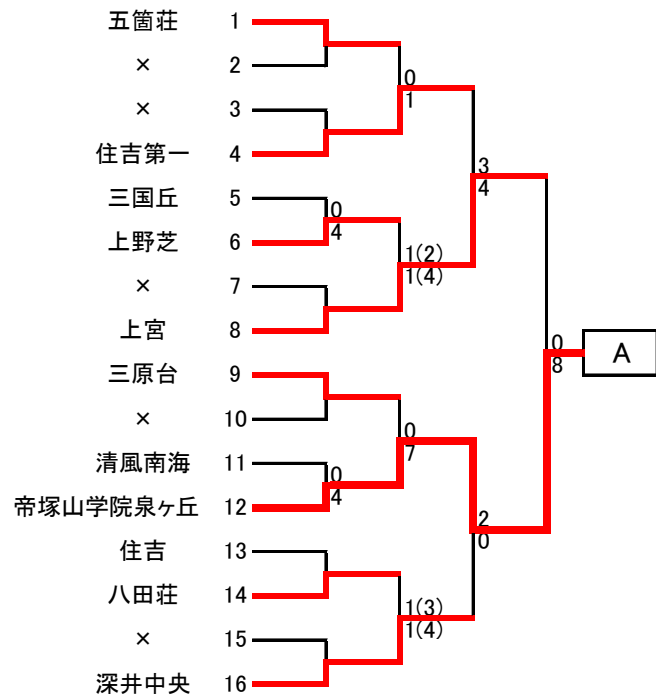

平成29年度 秋季総体(南地区)予選T 組み合わせ

参加校数 3年(22)校 2年(120)校 合計(142)校 12校が中央大会出場

秋季総体 南地区予選 代表校一覧	
A	私立帝塚山学院泉ヶ丘中学校
B	堺市立宮山台中学校
C	私立賢明学院中学校
D	河内長野市立加賀田中学校
E	太子町立中学校
F	松原私立第六中学校
G	富田林市立金剛中学校
H	羽曳野市立峰塚中学校
I	泉佐野市立日根野中学校
J	私立明星中学校
K	堺市立中百舌鳥中学校
L	堺市立美原西中学校