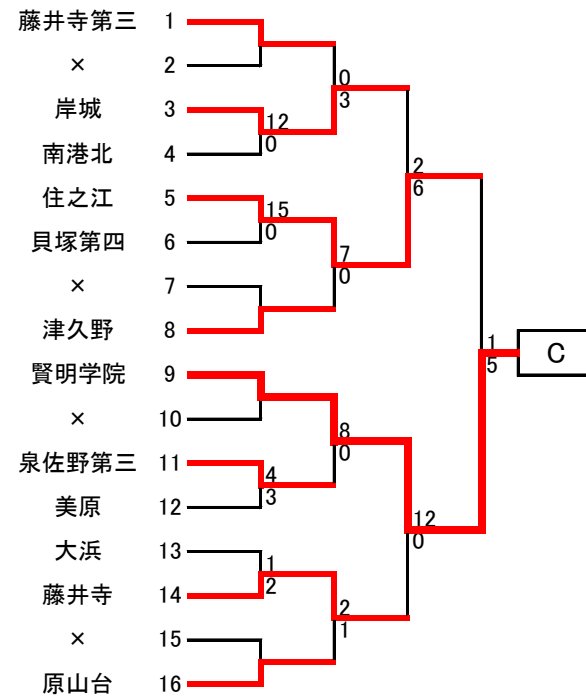

平成29年度 秋季総体(南地区)予選T 組み合わせ

参加校数 3年(22)校 2年(120)校 合計(142)校 12校が中央大会出場

秋季総体 南地区予選 代表校一覧	
A	私立帝塚山学院泉ヶ丘中学校
B	堺市立宮山台中学校
C	私立賢明学院中学校
D	河内長野市立加賀田中学校
E	太子町立中学校
F	松原私立第六中学校
G	富田林市立金剛中学校
H	羽曳野市立峰塚中学校
I	泉佐野市立日根野中学校
J	私立明星中学校
K	堺市立中百舌鳥中学校
L	堺市立美原西中学校