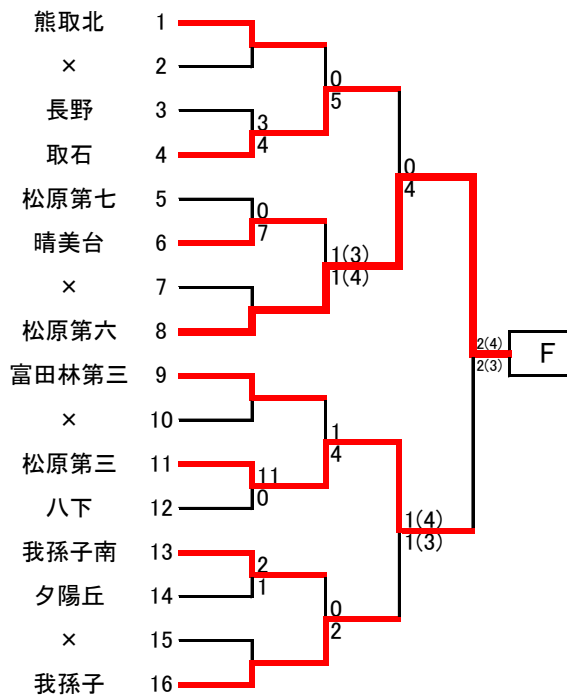

平成29年度 秋季総体(南地区)予選T 組み合わせ

参加校数 3年(22)校 2年(120)校 合計(142)校 12校が中央大会出場

秋季総体 南地区予選 代表校一覧	
A	私立帝塚山学院泉ヶ丘中学校
B	堺市立宮山台中学校
C	私立賢明学院中学校
D	河内長野市立加賀田中学校
E	太子町立中学校
F	松原私立第六中学校
G	富田林市立金剛中学校
H	羽曳野市立峰塚中学校
I	泉佐野市立日根野中学校
J	私立明星中学校
K	堺市立中百舌鳥中学校
L	堺市立美原西中学校