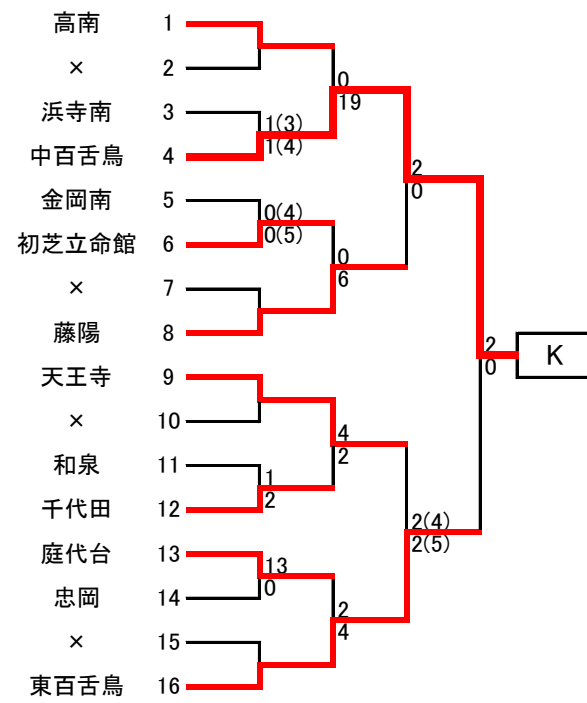

平成29年度 秋季総体(南地区)予選T 組み合わせ

参加校数 3年(22)校 2年(120)校 合計(142)校 12校が中央大会出場

秋季総体 南地区予選 代表校一覧	
A	私立帝塚山学院泉ヶ丘中学校
B	堺市立宮山台中学校
C	私立賢明学院中学校
D	河内長野市立加賀田中学校
E	太子町立中学校
F	松原私立第六中学校
G	富田林市立金剛中学校
H	羽曳野市立峰塚中学校
I	泉佐野市立日根野中学校
J	私立明星中学校
K	堺市立中百舌鳥中学校
L	堺市立美原西中学校