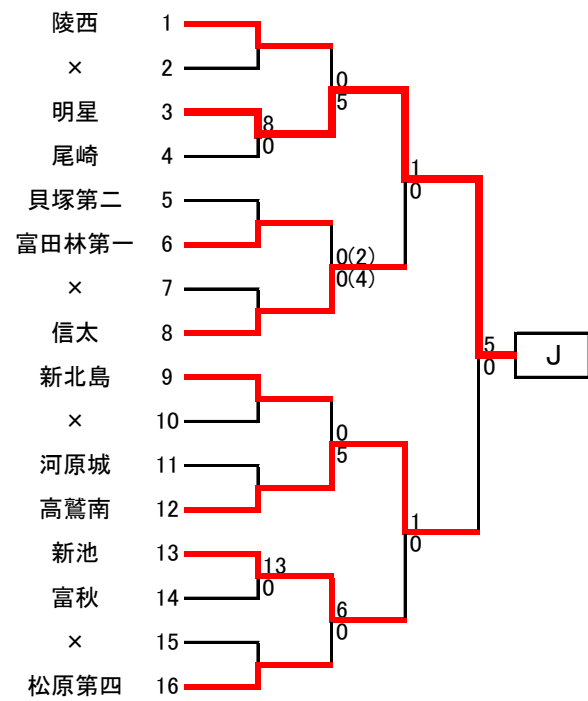

平成29年度 秋季総体(南地区)予選T 組み合わせ

参加校数 3年(22)校 2年(120)校 合計(142)校 12校が中央大会出場

秋季総体 南地区予選 代表校一覧	
A	私立帝塚山学院泉ヶ丘中学校
B	堺市立宮山台中学校
C	私立賢明学院中学校
D	河内長野市立加賀田中学校
E	太子町立中学校
F	松原私立第六中学校
G	富田林市立金剛中学校
H	羽曳野市立峰塚中学校
I	泉佐野市立日根野中学校
J	私立明星中学校
K	堺市立中百舌鳥中学校
L	堺市立美原西中学校