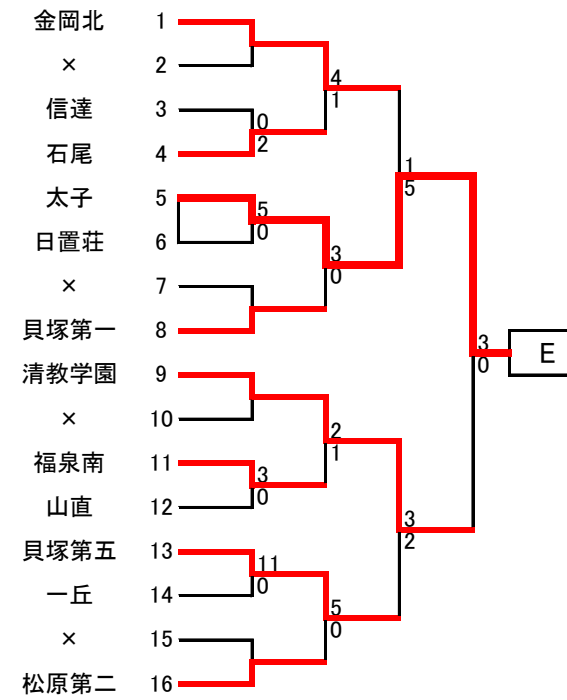

平成29年度 秋季総体(南地区)予選T 組み合わせ

参加校数 3年(22)校 2年(120)校 合計(142)校 12校が中央大会出場

秋季総体 南地区予選 代表校一覧	
A	私立帝塚山学院泉ヶ丘中学校
B	堺市立宮山台中学校
C	私立賢明学院中学校
D	河内長野市立加賀田中学校
E	太子町立中学校
F	松原私立第六中学校
G	富田林市立金剛中学校
H	羽曳野市立峰塚中学校
I	泉佐野市立日根野中学校
J	私立明星中学校
K	堺市立中百舌鳥中学校
L	堺市立美原西中学校