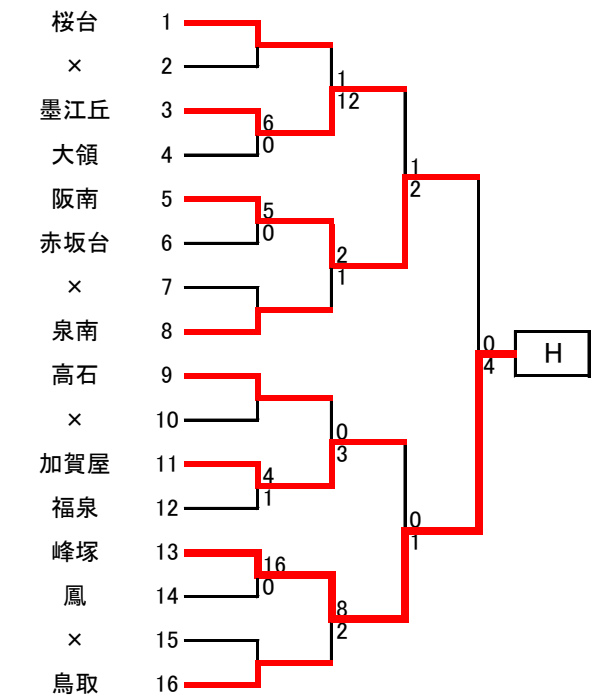

平成29年度 秋季総体(南地区)予選T 組み合わせ

参加校数 3年(22)校 2年(120)校 合計(142)校 12校が中央大会出場

秋季総体 南地区予選 代表校一覧	
A	私立帝塚山学院泉ヶ丘中学校
B	堺市立宮山台中学校
C	私立賢明学院中学校
D	河内長野市立加賀田中学校
E	太子町立中学校
F	松原私立第六中学校
G	富田林市立金剛中学校
H	羽曳野市立峰塚中学校
I	泉佐野市立日根野中学校
J	私立明星中学校
K	堺市立中百舌鳥中学校
L	堺市立美原西中学校