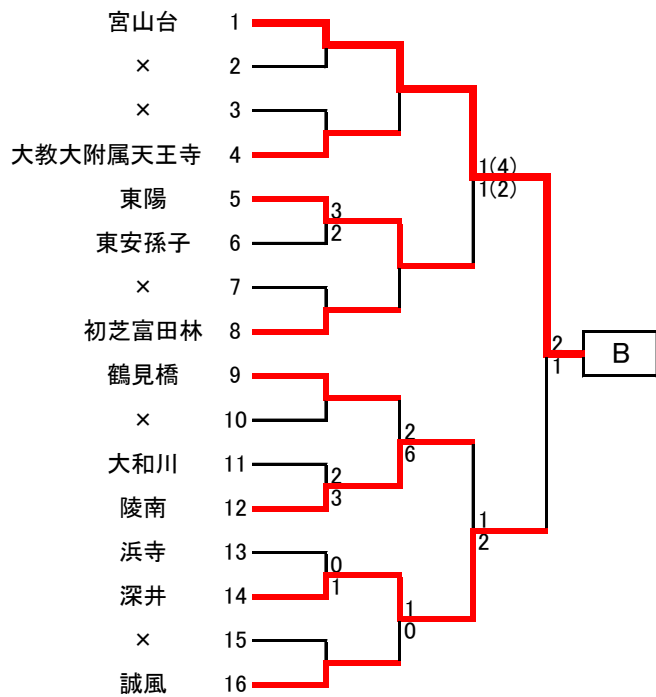

平成29年度 秋季総体(南地区)予選T 組み合わせ

参加校数 3年(22)校 2年(120)校 合計(142)校 12校が中央大会出場

秋季総体 南地区予選 代表校一覧	
A	私立帝塚山学院泉ヶ丘中学校
B	堺市立宮山台中学校
C	私立賢明学院中学校
D	河内長野市立加賀田中学校
E	太子町立中学校
F	松原私立第六中学校
G	富田林市立金剛中学校
H	羽曳野市立峰塚中学校
I	泉佐野市立日根野中学校
J	私立明星中学校
K	堺市立中百舌鳥中学校
L	堺市立美原西中学校