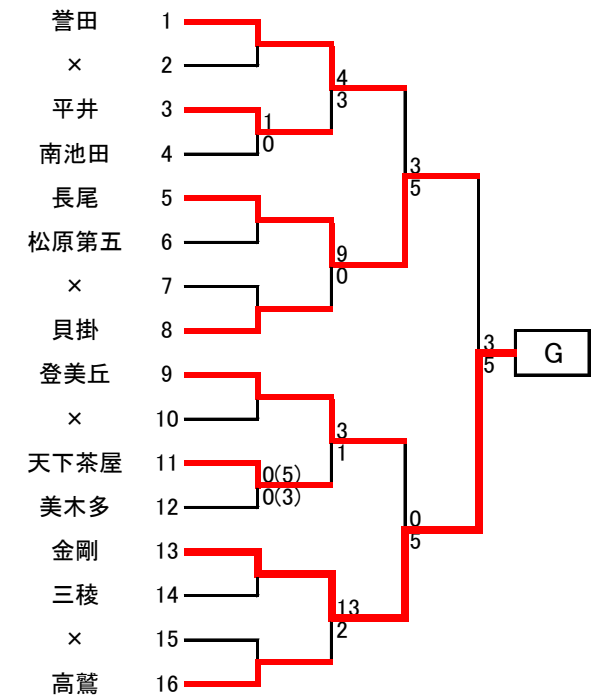

平成29年度 秋季総体(南地区)予選T 組み合わせ

参加校数 3年(22)校 2年(120)校 合計(142)校 12校が中央大会出場

秋季総体 南地区予選 代表校一覧	
A	私立帝塚山学院泉ヶ丘中学校
B	堺市立宮山台中学校
C	私立賢明学院中学校
D	河内長野市立加賀田中学校
E	太子町立中学校
F	松原私立第六中学校
G	富田林市立金剛中学校
H	羽曳野市立峰塚中学校
I	泉佐野市立日根野中学校
J	私立明星中学校
K	堺市立中百舌鳥中学校
L	堺市立美原西中学校