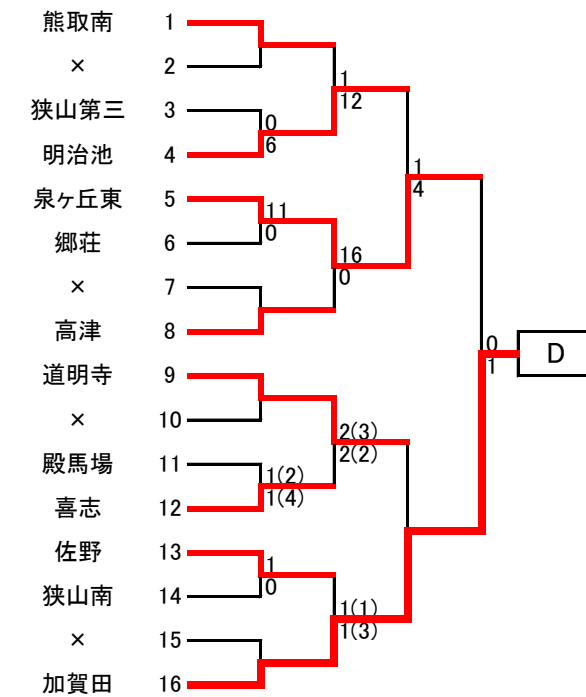

平成29年度 秋季総体(南地区)予選T 組み合わせ

参加校数 3年(22)校 2年(120)校 合計(142)校 12校が中央大会出場

秋季総体 南地区予選 代表校一覧	
A	私立帝塚山学院泉ヶ丘中学校
B	堺市立宮山台中学校
C	私立賢明学院中学校
D	河内長野市立加賀田中学校
E	太子町立中学校
F	松原私立第六中学校
G	富田林市立金剛中学校
H	羽曳野市立峰塚中学校
I	泉佐野市立日根野中学校
J	私立明星中学校
K	堺市立中百舌鳥中学校
L	堺市立美原西中学校