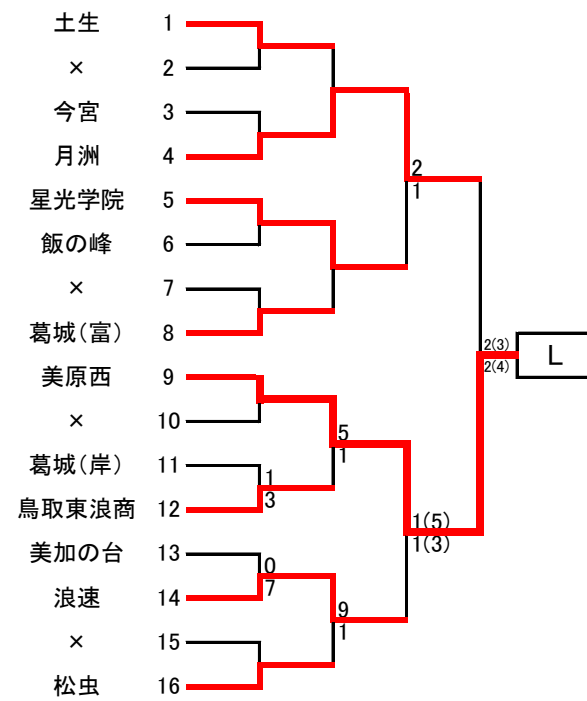

平成29年度 秋季総体(南地区)予選T 組み合わせ

参加校数 3年(22)校 2年(120)校 合計(142)校 12校が中央大会出場

秋季総体 南地区予選 代表校一覧	
A	私立帝塚山学院泉ヶ丘中学校
B	堺市立宮山台中学校
C	私立賢明学院中学校
D	河内長野市立加賀田中学校
E	太子町立中学校
F	松原私立第六中学校
G	富田林市立金剛中学校
H	羽曳野市立峰塚中学校
I	泉佐野市立日根野中学校
J	私立明星中学校
K	堺市立中百舌鳥中学校
L	堺市立美原西中学校