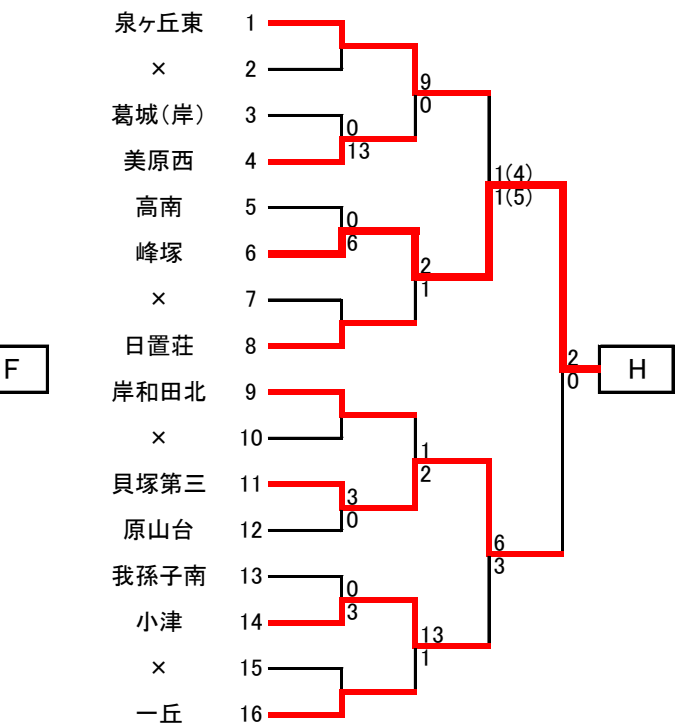

# 平成30年度 秋季総体(南地区)予選T 組み合わせ

参加校数 3年(19)校 2年(117)校 合計(136)校 12校が中央大会出場

秋季総体 南地区予選 代表校一覧	
A	明星中学校
B	堺市立五箇荘中学校
C	富田林市立金剛中学校
D	賢明学院中学校
E	羽曳野市立高鷲中学校
F	堺市立長尾中学校
G	太子町立中学校
H	羽曳野市立峰塚中学校
I	富田林市立藤陽中学校
J	堺市立平井中学校
K	堺市立月州中学校
L	堺市立野田中学校