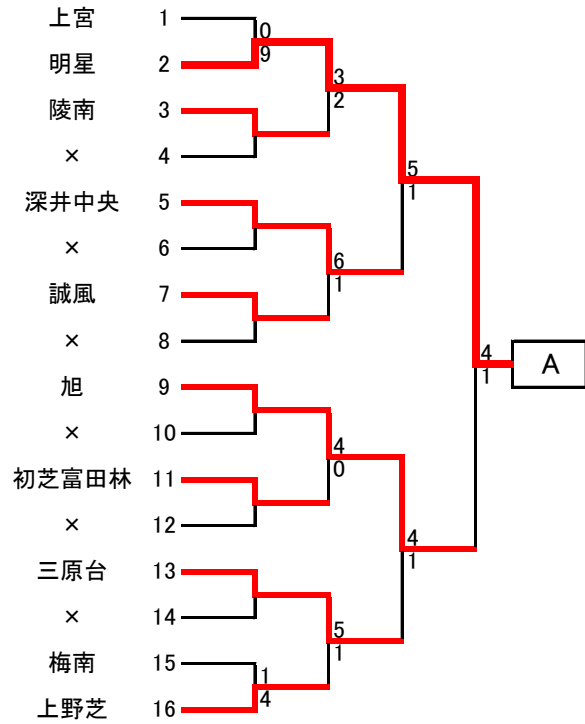

# 平成30年度 秋季総体(南地区)予選T 組み合わせ

参加校数 3年(19)校 2年(117)校 合計(136)校 12校が中央大会出場

秋季総体 南地区予選 代表校一覧	
A	明星中学校
B	堺市立五箇荘中学校
C	富田林市立金剛中学校
D	賢明学院中学校
E	羽曳野市立高鷲中学校
F	堺市立長尾中学校
G	太子町立中学校
H	羽曳野市立峰塚中学校
I	富田林市立藤陽中学校
J	堺市立平井中学校
K	堺市立月州中学校
L	堺市立野田中学校