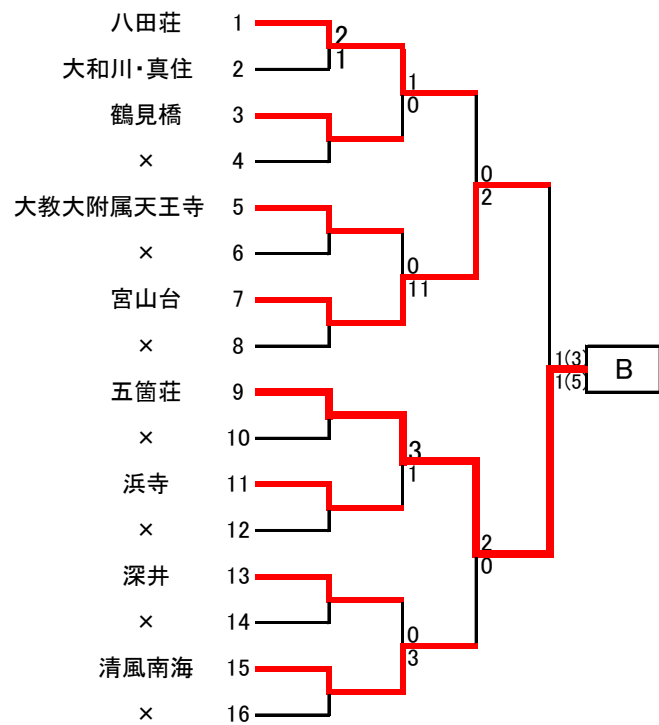

# 平成30年度 秋季総体(南地区)予選T 組み合わせ

参加校数 3年(19)校 2年(117)校 合計(136)校 12校が中央大会出場

秋季総体 南地区予選 代表校一覧	
A	明星中学校
B	堺市立五箇荘中学校
C	富田林市立金剛中学校
D	賢明学院中学校
E	羽曳野市立高鷲中学校
F	堺市立長尾中学校
G	太子町立中学校
H	羽曳野市立峰塚中学校
I	富田林市立藤陽中学校
J	堺市立平井中学校
K	堺市立月州中学校
L	堺市立野田中学校