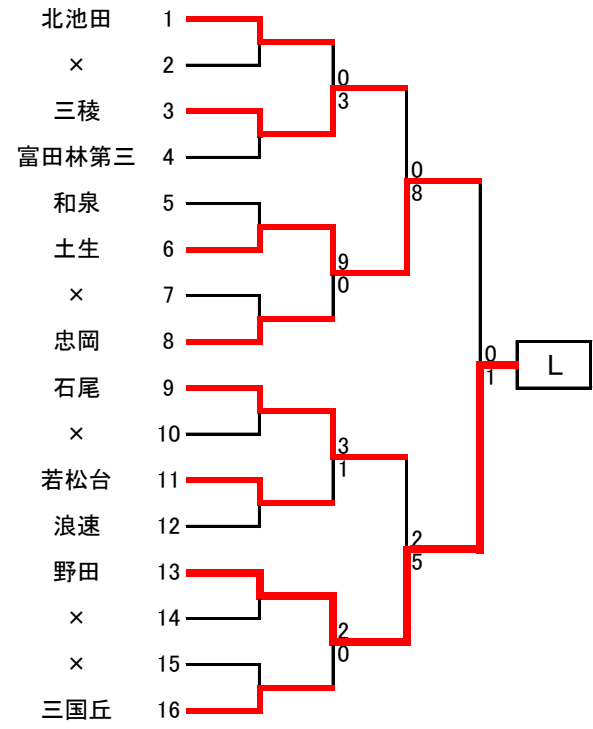

# 平成30年度 秋季総体(南地区)予選T 組み合わせ

参加校数 3年(19)校 2年(117)校 合計(136)校 12校が中央大会出場

秋季総体 南地区予選 代表校一覧	
A	明星中学校
B	堺市立五箇荘中学校
C	富田林市立金剛中学校
D	賢明学院中学校
E	羽曳野市立高鷲中学校
F	堺市立長尾中学校
G	太子町立中学校
H	羽曳野市立峰塚中学校
I	富田林市立藤陽中学校
J	堺市立平井中学校
K	堺市立月州中学校
L	堺市立野田中学校