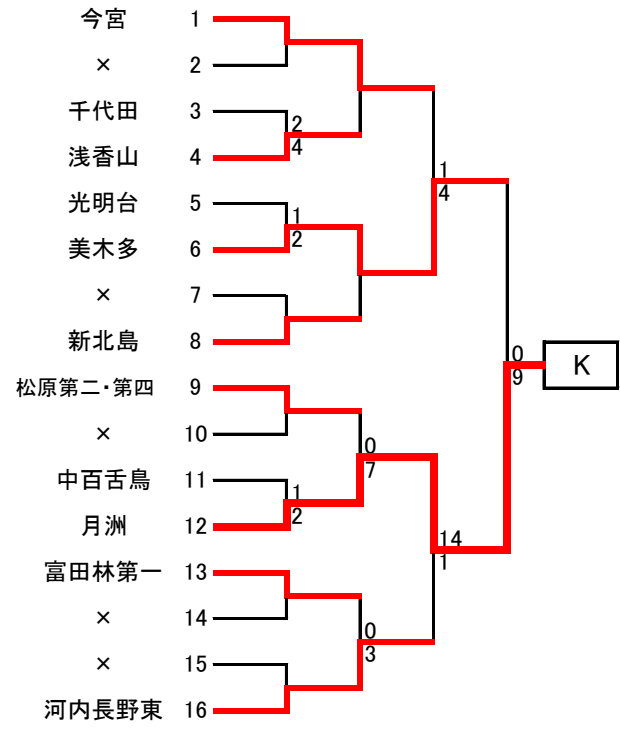

# 平成30年度 秋季総体(南地区)予選T 組み合わせ

参加校数 3年(19)校 2年(117)校 合計(136)校 12校が中央大会出場

秋季総体 南地区予選 代表校一覧	
A	明星中学校
B	堺市立五箇荘中学校
C	富田林市立金剛中学校
D	賢明学院中学校
E	羽曳野市立高鷲中学校
F	堺市立長尾中学校
G	太子町立中学校
H	羽曳野市立峰塚中学校
I	富田林市立藤陽中学校
J	堺市立平井中学校
K	堺市立月州中学校
L	堺市立野田中学校