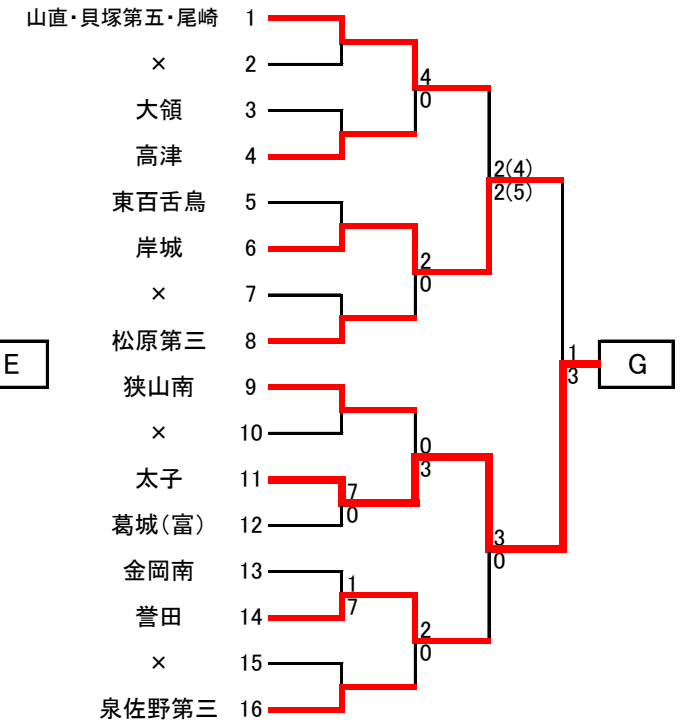

# 平成30年度 秋季総体(南地区)予選T 組み合わせ

参加校数 3年(19)校 2年(117)校 合計(136)校 12校が中央大会出場

秋季総体 南地区予選 代表校一覧	
A	明星中学校
B	堺市立五箇荘中学校
C	富田林市立金剛中学校
D	賢明学院中学校
E	羽曳野市立高鷲中学校
F	堺市立長尾中学校
G	太子町立中学校
H	羽曳野市立峰塚中学校
I	富田林市立藤陽中学校
J	堺市立平井中学校
K	堺市立月州中学校
L	堺市立野田中学校