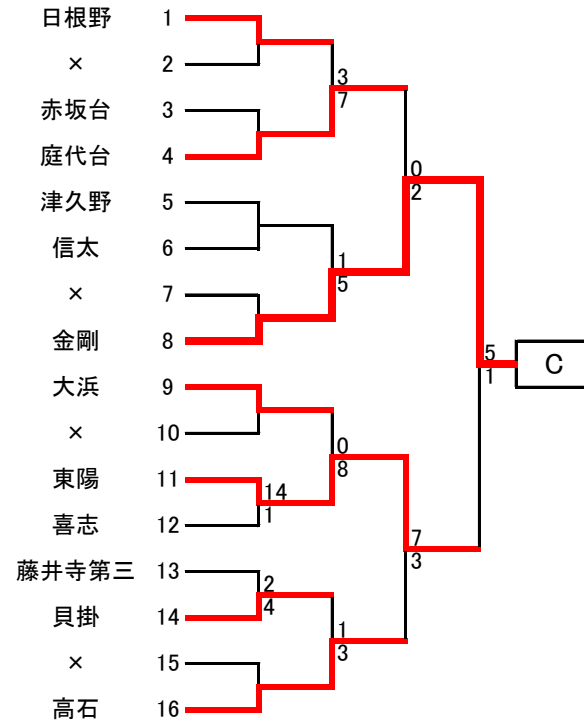

# 平成30年度 秋季総体(南地区)予選T 組み合わせ

参加校数 3年(19)校 2年(117)校 合計(136)校 12校が中央大会出場

秋季総体 南地区予選 代表校一覧	
A	明星中学校
B	堺市立五箇荘中学校
C	富田林市立金剛中学校
D	賢明学院中学校
E	羽曳野市立高鷲中学校
F	堺市立長尾中学校
G	太子町立中学校
H	羽曳野市立峰塚中学校
I	富田林市立藤陽中学校
J	堺市立平井中学校
K	堺市立月州中学校
L	堺市立野田中学校