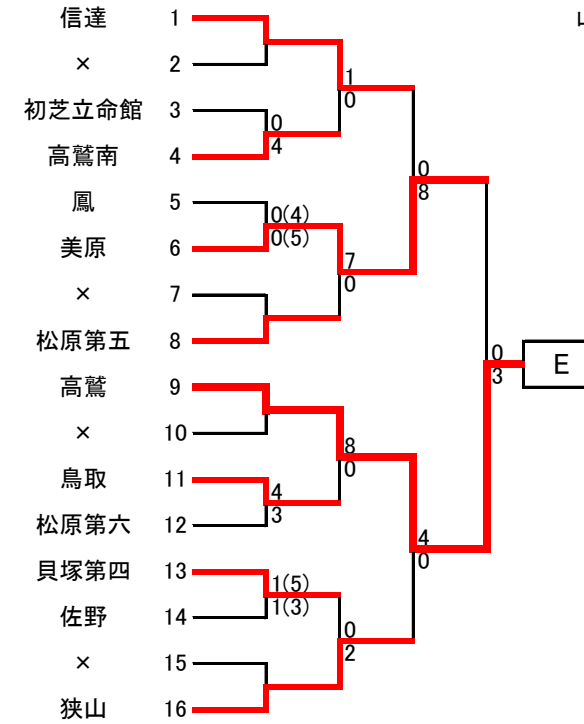

# 平成30年度 秋季総体(南地区)予選T 組み合わせ

参加校数 3年(19)校 2年(117)校 合計(136)校 12校が中央大会出場

秋季総体 南地区予選 代表校一覧	
A	明星中学校
B	堺市立五箇荘中学校
C	富田林市立金剛中学校
D	賢明学院中学校
E	羽曳野市立高鷲中学校
F	堺市立長尾中学校
G	太子町立中学校
H	羽曳野市立峰塚中学校
I	富田林市立藤陽中学校
J	堺市立平井中学校
K	堺市立月州中学校
L	堺市立野田中学校