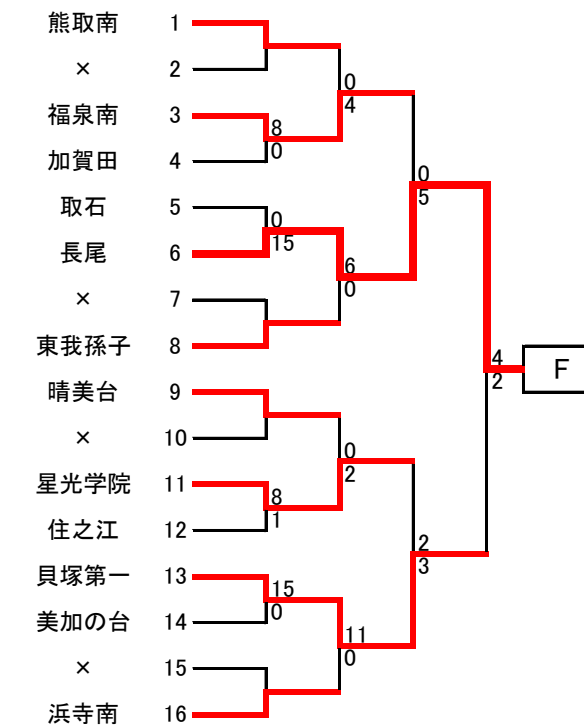

# 平成30年度 秋季総体(南地区)予選T 組み合わせ

参加校数 3年(19)校 2年(117)校 合計(136)校 12校が中央大会出場

秋季総体 南地区予選 代表校一覧	
A	明星中学校
B	堺市立五箇荘中学校
C	富田林市立金剛中学校
D	賢明学院中学校
E	羽曳野市立高鷲中学校
F	堺市立長尾中学校
G	太子町立中学校
H	羽曳野市立峰塚中学校
I	富田林市立藤陽中学校
J	堺市立平井中学校
K	堺市立月州中学校
L	堺市立野田中学校