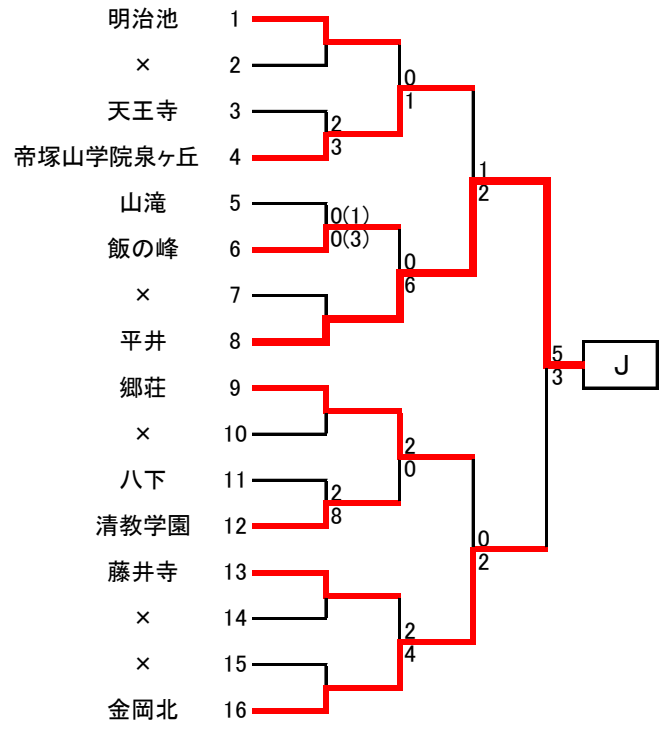

# 平成30年度 秋季総体(南地区)予選T 組み合わせ

参加校数 3年(19)校 2年(117)校 合計(136)校 12校が中央大会出場

秋季総体 南地区予選 代表校一覧	
A	明星中学校
B	堺市立五箇荘中学校
C	富田林市立金剛中学校
D	賢明学院中学校
E	羽曳野市立高鷲中学校
F	堺市立長尾中学校
G	太子町立中学校
H	羽曳野市立峰塚中学校
I	富田林市立藤陽中学校
J	堺市立平井中学校
K	堺市立月州中学校
L	堺市立野田中学校