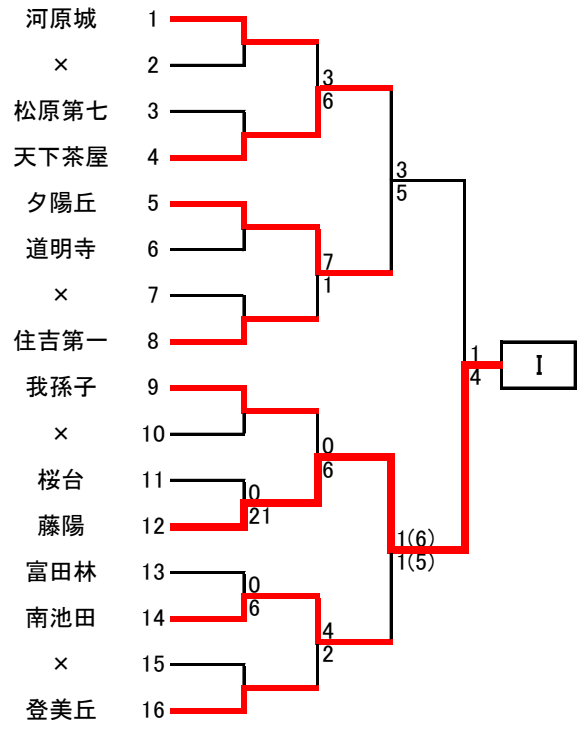

# 平成30年度 秋季総体(南地区)予選T 組み合わせ

参加校数 3年(19)校 2年(117)校 合計(136)校 12校が中央大会出場

秋季総体 南地区予選 代表校一覧	
A	明星中学校
B	堺市立五箇荘中学校
C	富田林市立金剛中学校
D	賢明学院中学校
E	羽曳野市立高鷲中学校
F	堺市立長尾中学校
G	太子町立中学校
H	羽曳野市立峰塚中学校
I	富田林市立藤陽中学校
J	堺市立平井中学校
K	堺市立月州中学校
L	堺市立野田中学校