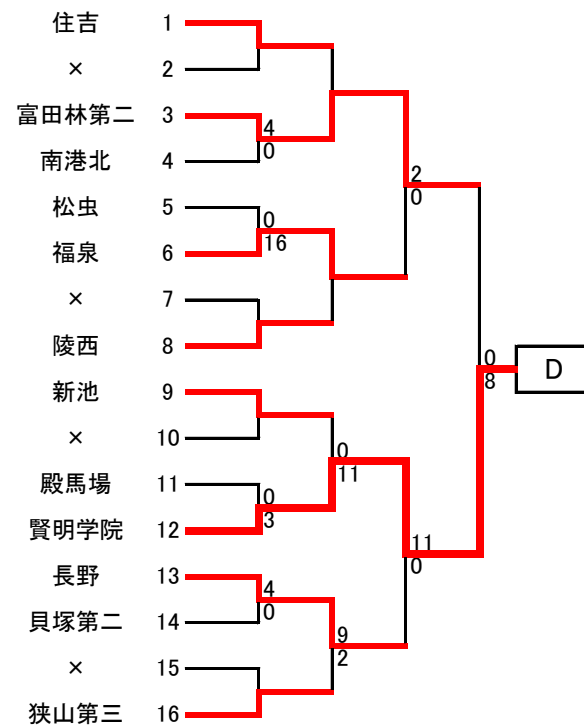

# 平成30年度 秋季総体(南地区)予選T 組み合わせ

参加校数 3年(19)校 2年(117)校 合計(136)校 12校が中央大会出場

秋季総体 南地区予選 代表校一覧	
A	明星中学校
B	堺市立五箇荘中学校
C	富田林市立金剛中学校
D	賢明学院中学校
E	羽曳野市立高鷲中学校
F	堺市立長尾中学校
G	太子町立中学校
H	羽曳野市立峰塚中学校
I	富田林市立藤陽中学校
J	堺市立平井中学校
K	堺市立月州中学校
L	堺市立野田中学校