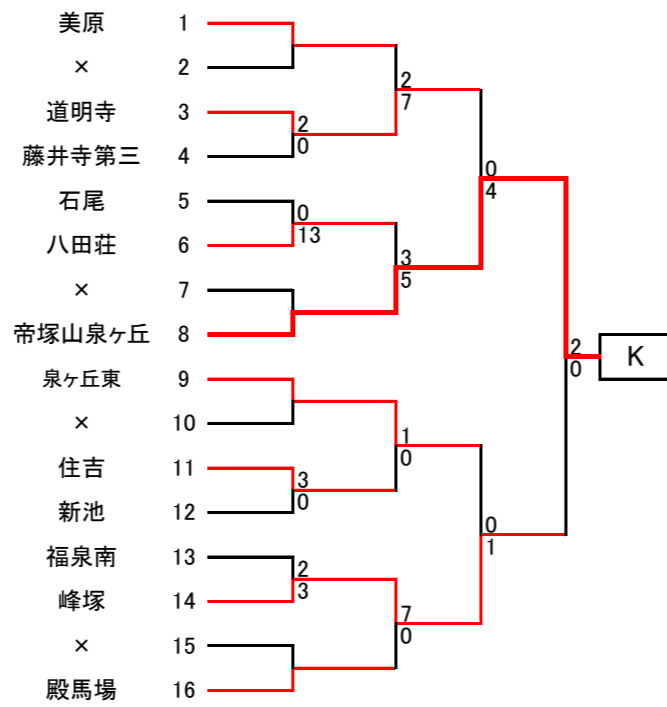

令和元年度 秋季総体(南地区)予選T 組み合わせ

参加校数 3年(19)校 2年(124)校 合計(143)校 12校が中央大会出場

秋季総体 南地区予選 代表校一覧	
A	堺市立深井中央中学校
B	堺市立長尾中学校
C	堺市立庭代台中学校
D	富田林市立金剛中学校
E	堺市立三原台中学校
F	清教学園中学校
G	和泉市立信太中学校
H	太子町立中学校
I	堺市立宮山台中学校
J	岸和田市立土生中学校
K	帝塚山泉ヶ丘中学校
L	堺市立野田中学校