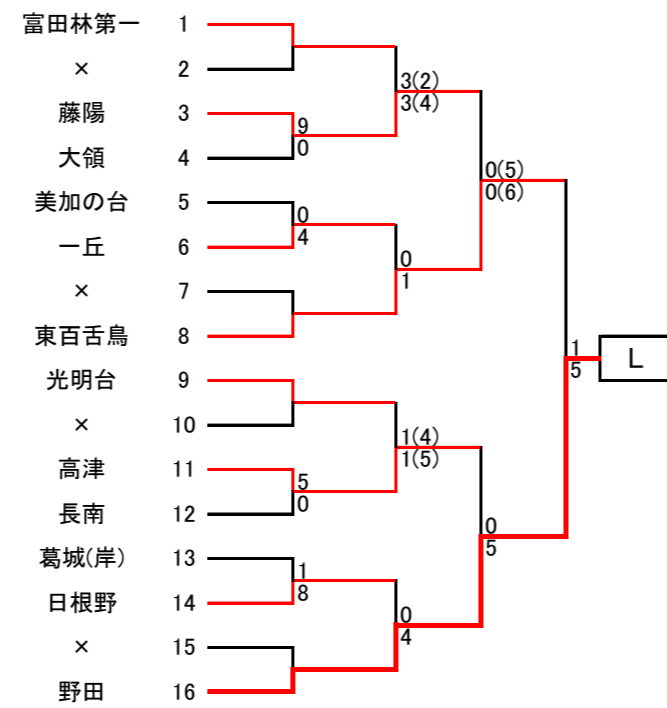

令和元年度 秋季総体(南地区)予選T 組み合わせ

参加校数 3年(19)校 2年(124)校 合計(143)校 12校が中央大会出場

秋季総体 南地区予選 代表校一覧	
A	堺市立深井中央中学校
B	堺市立長尾中学校
C	堺市立庭代台中学校
D	富田林市立金剛中学校
E	堺市立三原台中学校
F	清教学園中学校
G	和泉市立信太中学校
H	太子町立中学校
I	堺市立宮山台中学校
J	岸和田市立土生中学校
K	帝塚山泉ヶ丘中学校
L	堺市立野田中学校