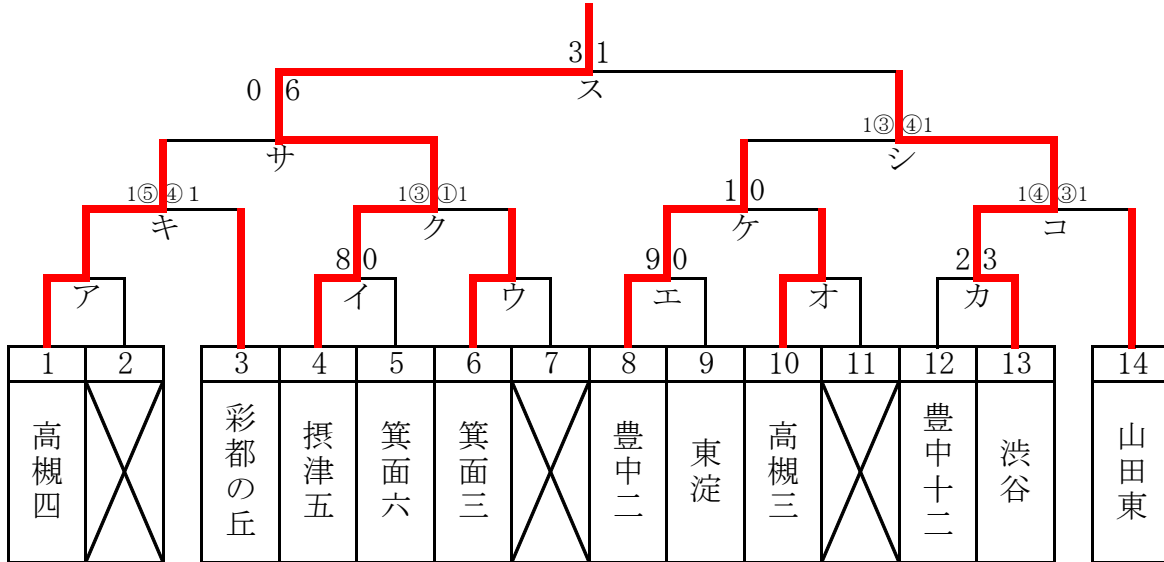

ブロック別トーナメント表

G グループ

責任者		学校名	中
学校TEL			
携帯TEL			

(摂津五)

月 日	曜日	試合	時間	対 戦	審判	ゲ責	会場
		ア					
9月9日	日	イ	10:00	摂津五 8-0 箕面六	豊中二	東淀	摂津五
		ウ					
9月9日	日	エ	11:30	豊中二 9-0 東淀	渋谷	豊中十二	摂津五
		オ					
9月9日	日	カ	13:00	豊中十二 2-3 渋谷	箕面六	摂津五	摂津五
9月16日	日	キ	10:00	高槻四 1⑤-④1 彩都の丘	箕面三	イ勝	彩都の丘
		ク	11:30	摂津五 1③-①1 箕面三	キ勝	キ負	
		ケ	13:00	豊中二 1-0 高槻三	山田東	カ勝	
		コ	14:30	渋谷 1④-③1 山田東	ケ勝	ケ負	
9月17日	月	サ	10:00	高槻四 0-6 摂津五	コ勝	ケ勝	彩都の丘
		シ	11:30	豊中二 1③-④1 渋谷	サ勝	サ負	
		ス	15:00	摂津五 3-1 渋谷	サ負	シ負	

会場責任者は試合結果を必ず報告して下さい。(三島地区掲示板・メール使用可)