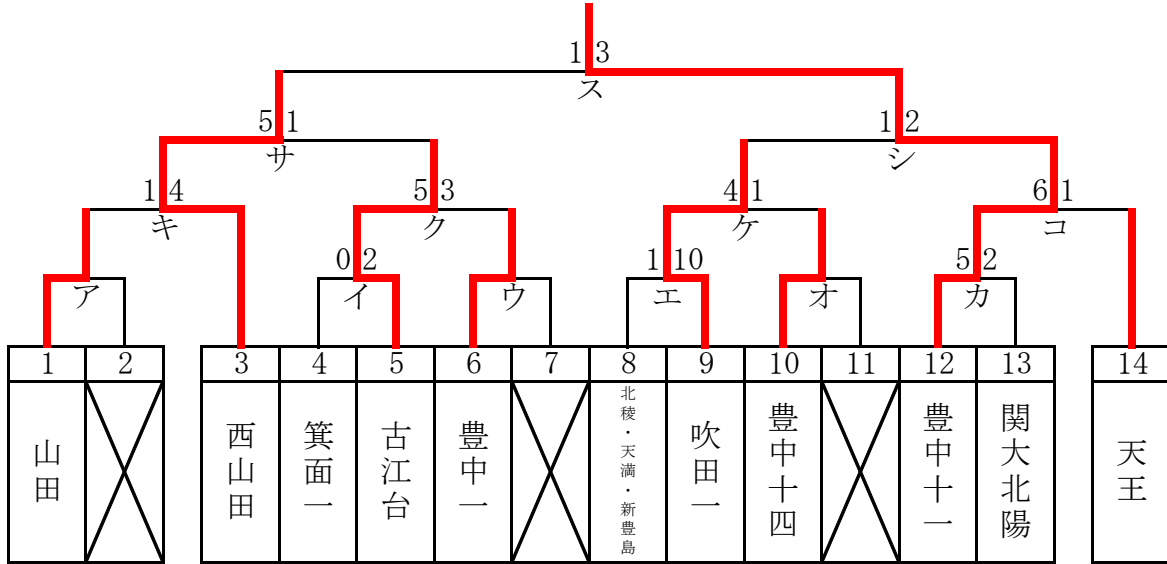

会場責任者は試合結果を必ず報告して下さい。(三島地区掲示板・メール使用可)

ブロック別トーナメント表

E

グループ

| | | | |
|-------|--|-----|---|
| 責任者 | | 学校名 | 中 |
| 学校TEL | | | |
| 携帯TEL | | | |

(豊中十一)

| 月 日 | 曜日 | 試合 | 時間 | 対 戦 | 審判 | ゲ責 | 会場 |
|-------|----|----|-------|--------------------|-----|-----------|------|
| | | ア | | | | | |
| 9月8日 | 土 | イ | 13:30 | 箕面一 0-2 古江台 | 吹田一 | 北稜・天満・新豊島 | 古江台 |
| | | ウ | | | | | |
| 9月8日 | 土 | エ | 14:50 | 北稜・天満・新豊島 1-10 吹田一 | 箕面一 | 古江台 | 古江台 |
| | | オ | | | | | |
| 9月9日 | 日 | カ | 12:20 | 豊中十一 5-2 関大北陽 | 豊中一 | | 関大北陽 |
| 9月15日 | 土 | キ | 10:00 | 山田 1-4 西山田 | イ勝 | 豊中一 | 西山田 |
| | | ク | 11:30 | 古江台 5-3 豊中一 | 山田 | 西山田 | |
| | | ケ | 13:00 | 吹田一 4-1 豊中十四 | カ勝 | 天王 | |
| | | コ | 14:30 | 豊中十一 6-1 天王 | ケ勝 | ケ負 | |
| 9月17日 | 月 | サ | 10:00 | 西山田 5-1 古江台 | コ勝 | ケ勝 | 西山田 |
| | | シ | 11:30 | 吹田一 1-2 豊中十一 | サ勝 | サ負 | |
| 9月23日 | 日 | ス | 13:30 | 西山田 1-3 豊中十一 | Cシ勝 | Cサ勝 | 吹田二 |