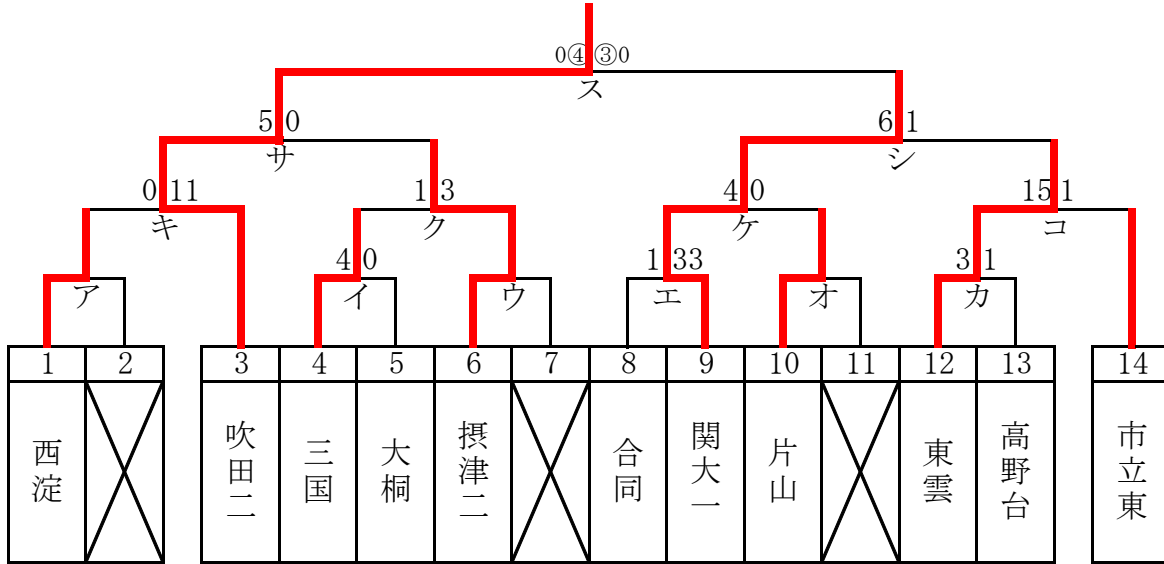

ブロック別トーナメント表

C グループ

責任者		学校名	中
学校TEL			
携帯TEL			

(吹田二)

月	日	曜日	試合	時間	対	戦	審判	ゲ責	会場
			ア						
9月8日		土	イ	11:30	三国	4-0 大桐	関大一	合同	高野台
			ウ						
9月8日		土	エ	13:00	合同	1-33 関大一	高野台	東雲	高野台
			オ						
9月8日		土	カ	10:00	東雲	3-1 高野台	三国	大桐	高野台
9月17日		月	キ	10:00	西淀	0-11 吹田二	撰津二	イ勝	吹田二
			ク	11:30	三国	1-3 撰津二	西淀	吹田二	
			ケ	13:00	関大一	4-0 片山	市立東	カ勝	
			コ	14:30	東雲	15-1 市立東	ケ勝	ケ負	
9月22日		土	サ	10:00	吹田二	5-0 撰津二	コ勝	ケ勝	吹田二
			シ	11:30	関大一	6-1 東雲	サ勝	サ負	
9月23日		日	ス	15:00	吹田二	04-30 関大一	Eス勝	Eス負	吹田二

会場責任者は試合結果を必ず報告して下さい。(三島地区掲示板・メール使用可)