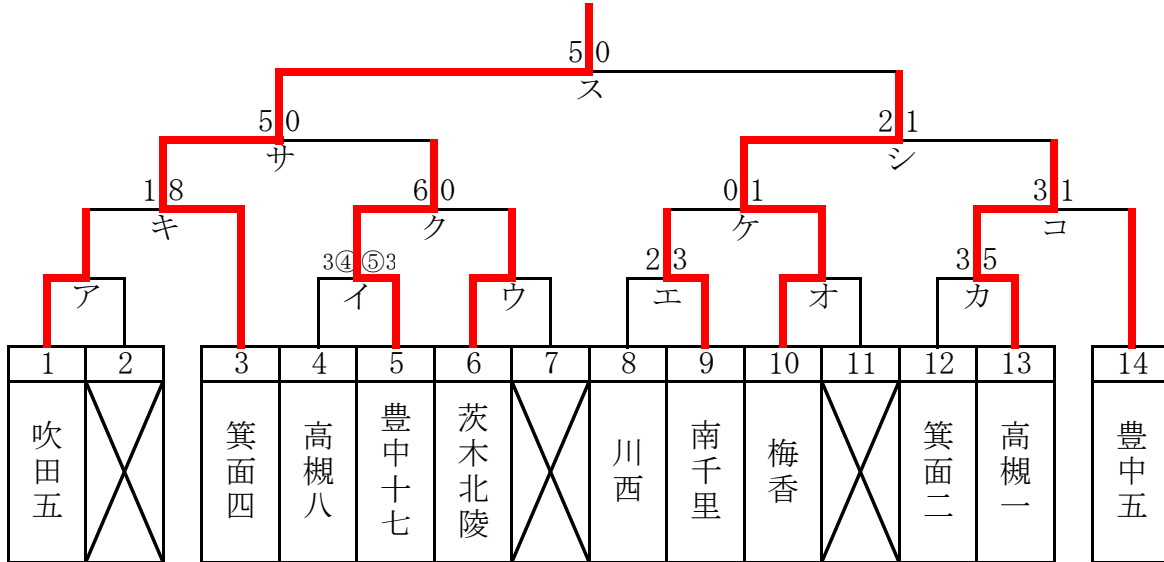

会場責任者は試合結果を必ず報告して下さい。(三島地区掲示板・メール使用可)

ブロック別トーナメント表

H

グループ

| | | | |
|-------|--|-----|---|
| 責任者 | | 学校名 | 中 |
| 学校TEL | | | |
| 携帯TEL | | | |

(箕面四)

| 月 日 | 曜日 | 試合 | 時間 | 対 戦 | 審判 | ゲ責 | 会場 |
|-------|----|----|-------|----------------|------|-----|-----|
| 9月8日 | 土 | イ | 10:50 | 高槻八 3④-⑤3 豊中十七 | 南千里 | 川西 | 川西 |
| 9月8日 | 土 | エ | 9:30 | 川西 2-3 南千里 | 高槻一 | 箕面二 | 川西 |
| 9月8日 | 土 | カ | 12:10 | 箕面二 3-5 高槻一 | イ勝 | イ負 | 川西 |
| 9月16日 | 日 | キ | 10:00 | 吹田五 1-8 箕面四 | 茨木北陵 | イ勝 | 箕面四 |
| | | ク | 11:30 | 豊中十七 6-0 茨木北陵 | キ勝 | キ負 | |
| | | ケ | 13:00 | 南千里 0-1 梅香 | 豊中五 | カ勝 | |
| | | コ | 14:30 | 高槻一 3-1 豊中五 | ケ勝 | ケ負 | |
| 9月23日 | 日 | サ | 10:00 | 箕面四 5-0 豊中十七 | コ勝 | ケ勝 | 箕面四 |
| | | シ | 11:30 | 梅香 2-1 高槻一 | サ勝 | サ負 | |
| | | ス | 15:00 | 箕面四 5-0 梅香 | サ負 | シ負 | |