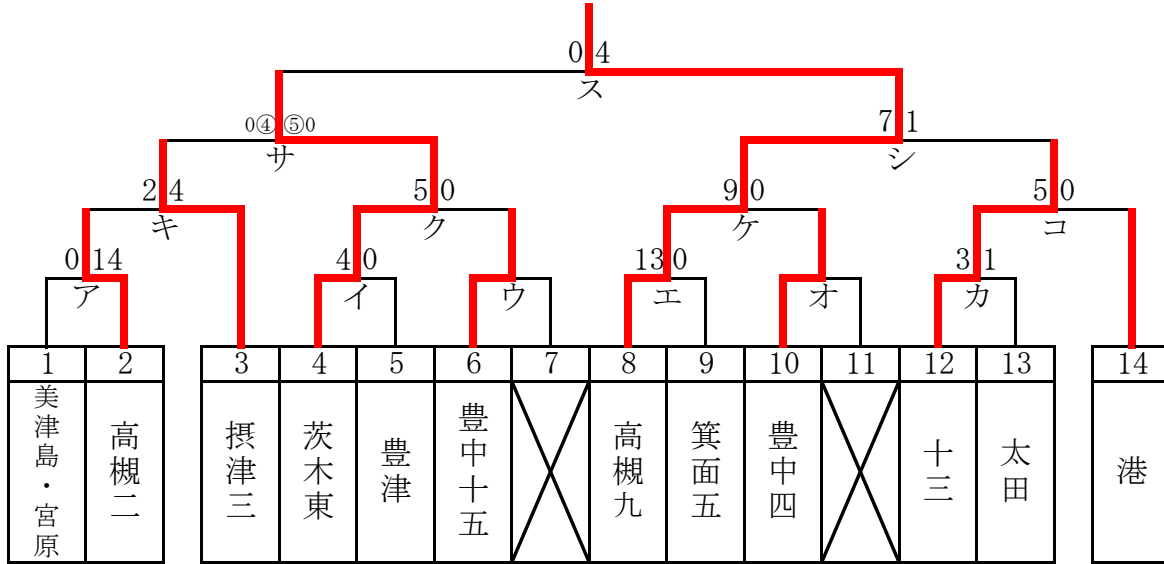

ブロック別トーナメント表

A

グループ

| | | | |
|-------|--|-----|---|
| 責任者 | | 学校名 | 中 |
| 学校TEL | | | |
| 携帯TEL | | | |

(高槻九)

| 月 日 | 曜日 | 試合 | 時間 | 対 戦 | 審判 | ゲ責 | 会場 |
|-------|----|----|-------|-----------------|------|-----|-----|
| 9月8日 | 土 | ア | 13:30 | 美津島・宮原 0-14 高槻二 | 豊津 | 茨木東 | 高槻二 |
| 9月8日 | 土 | イ | 15:00 | 茨木東 4-0 豊津 | ア勝 | ア負 | 高槻二 |
| | | ウ | | X | X | X | X |
| 9月8日 | 土 | エ | 9:00 | 高槻九 13-0 箕面五 | 太田 | 十三 | 高槻九 |
| | | オ | | X | X | X | X |
| 9月8日 | 土 | カ | 10:30 | 十三 3-1 太田 | 箕面五 | 高槻九 | 高槻九 |
| 9月16日 | 日 | キ | 10:00 | 高槻二 2-4 摂津三 | 豊中十五 | イ勝 | 摂津三 |
| | | ク | 11:30 | 茨木東 5-0 豊中十五 | キ勝 | キ負 | |
| | | ケ | 13:00 | 高槻九 9-0 豊中四 | 港 | カ勝 | |
| | | コ | 14:30 | 十三 5-0 港 | ケ勝 | ケ負 | |
| 9月23日 | 日 | サ | 10:00 | 摂津三 0⑤-④0 茨木東 | コ勝 | ケ勝 | 摂津三 |
| | | シ | 11:30 | 高槻九 7-1 十三 | サ勝 | サ負 | |
| 9月24日 | 月 | ス | 11:30 | 茨木東 0-4 高槻九 | Fス勝 | Fス負 | 平田 |