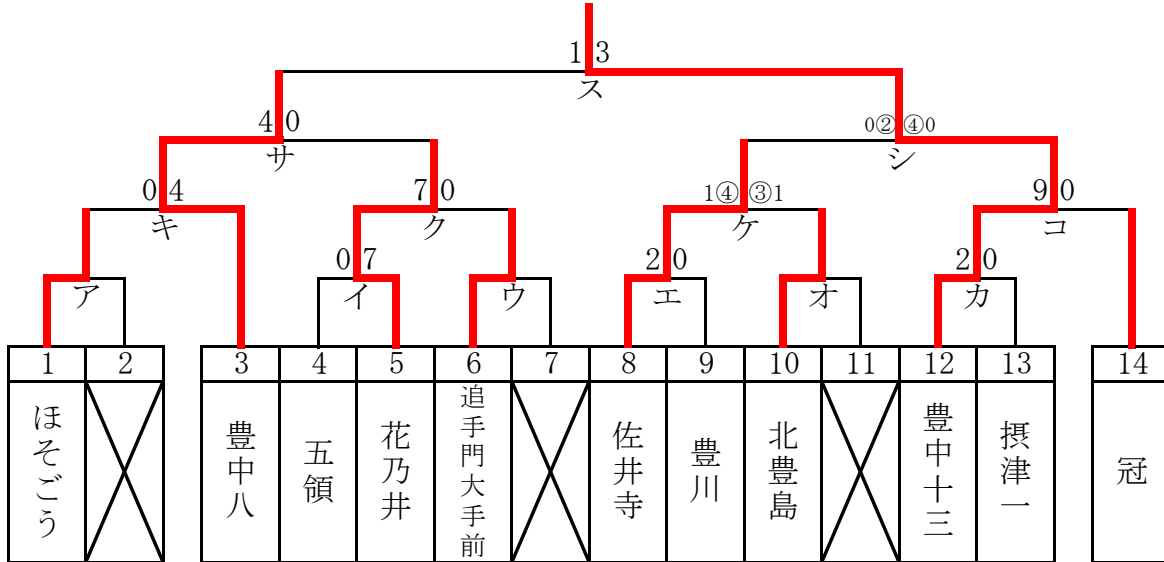

ブロック別トーナメント表

I

グループ

責任者		学校名	中
学校TEL			
携帯TEL			

(豊中十三)

月 日	曜日	試合	時間	対 戦	審判	ゲ責	会場
		ア					
9月8日	土	イ	9:30	五領 0-7 花乃井	高槻十	市岡東	五領
		ウ					
9月9日	日	エ	14:00	佐井寺 2-0 豊川	豊中十三	摂津一	摂津一
		オ					
9月9日	日	カ	15:30	豊中十三 2-0 摂津一	エ勝	エ負	摂津一
9月16日	日	キ	11:30	ほそごう 0-4 豊中八	冠	カ勝	豊中八
9月15日	土	ク	10:00	花乃井 7-0 追手門大手前	イ負	イ負	五領
9月16日	日	ケ	13:00	佐井寺 1④-③1 北豊島	キ勝	キ負	豊中八
		コ	14:30	豊中十三 9-0 冠	ケ勝	ケ負	
9月23日	日	サ	10:00	豊中八 4-0 花乃井	コ勝	ケ勝	豊中八
		シ	11:30	佐井寺 0②-④0 豊中十三	サ勝	サ負	
		ス	15:00	豊中八 1-3 豊中十三	相談	相談	

会場責任者は試合結果を必ず報告して下さい。(三島地区掲示板・メール使用可)