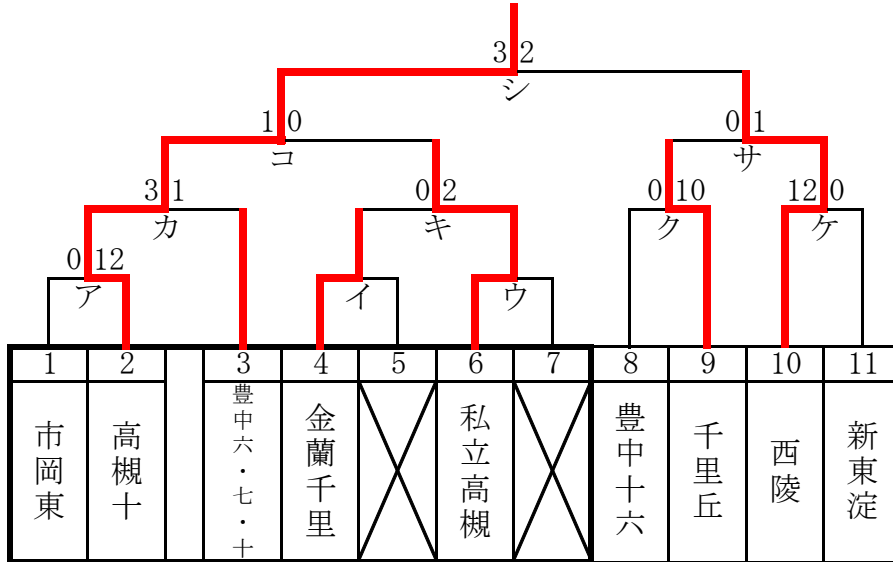

ブロック別トーナメント表

J グループ

責任者		学校名	中
学校TEL			
携帯TEL			

(高槻十)

月 日	曜日	試合	時間	対 戦	審判	ゲ責	会場
9月8日	土	ア	10:50	市岡東 0-12 高槻十	I イ勝	I イ負	五領
/	/	イ	:	/	/	/	/
/	/	ウ	:	/	/	/	/
/	/	エ	:	/	/	/	/
/	/	オ	:	/	/	/	/
9月16日	日	カ	10:20	高槻十 3-1 豊中六・七・十	キ勝	キ負	豊中十
		キ	9:00	金蘭千里 0-2 私立高槻	豊中六・七・十	ア勝	
		ク	11:40	豊中十六 0-10 千里丘	西陵	新東淀	
		ケ	13:00	西陵 12-0 新東淀	ク勝	ク負	
9月17日	月	コ	9:30	高槻十 1-0 私立高槻	ケ勝	ク勝	豊中十
		サ	10:50	千里丘 0-1 西陵	コ勝	コ負	
9月22日	土	シ	14:20	高槻十 3-2 西陵	相談	相談	豊中十

会場責任者は試合結果を必ず報告して下さい。(三島地区掲示板・メール使用可)