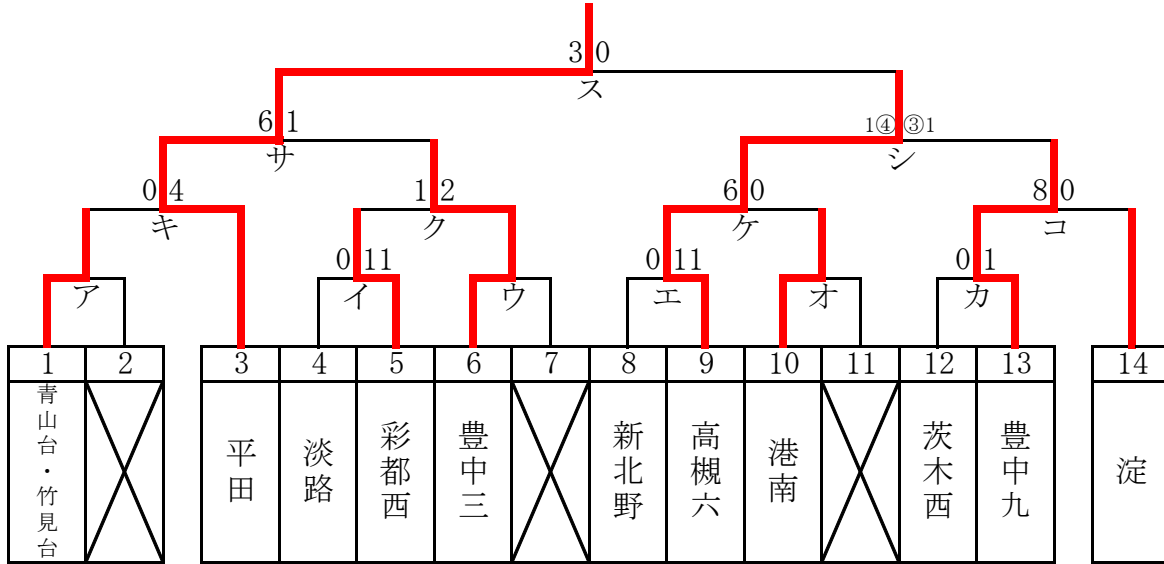

会場責任者は試合結果を必ず報告して下さい。(三島地区掲示板・メール使用可)

ブロック別トーナメント表

F

グループ

| | | | |
|-------|--|-----|---|
| 責任者 | | 学校名 | 中 |
| 学校TEL | | | |
| 携帯TEL | | | |

(平田)

| 月 | 日 | 曜日 | 試合 | 時間 | 対 | 戦 | 審判 | ゲ責 | 会場 |
|-------|---|----|----|-------|---------|-----------|---------|-----|-----|
| | | | ア | | | | | | |
| 9月8日 | | 土 | イ | 11:30 | 淡路 | 0-10 彩都西 | 茨木西 | 豊中九 | 彩都西 |
| | | | ウ | | | | | | |
| 9月8日 | | 土 | エ | 13:00 | 新北野 | 0-11 高槻六 | イ勝 | イ負 | 彩都西 |
| | | | オ | | | | | | |
| 9月8日 | | 土 | カ | 14:30 | 茨木西 | 0-1 豊中九 | エ勝 | エ負 | 彩都西 |
| 9月17日 | | 月 | キ | 10:00 | 青山台・竹見台 | 0-4 平田 | 豊中三 | イ勝 | 平田 |
| | | | ク | 11:30 | 彩都西 | 1-2 豊中三 | 青山台・竹見台 | 平田 | |
| | | | ケ | 13:00 | 高槻六 | 6-0 港南 | 淀 | カ勝 | |
| | | | コ | 14:30 | 豊中九 | 8-0 淀 | ケ勝 | ケ負 | |
| 9月23日 | | 日 | サ | 13:00 | 平田 | 6-1 豊中三 | コ勝 | ケ勝 | 摂津三 |
| | | | シ | 14:30 | 高槻六 | 1④-③1 豊中九 | サ勝 | サ負 | |
| 9月24日 | | 月 | ス | 10:00 | 平田 | 3-0 高槻六 | Aシ勝 | Aサ勝 | 平田 |