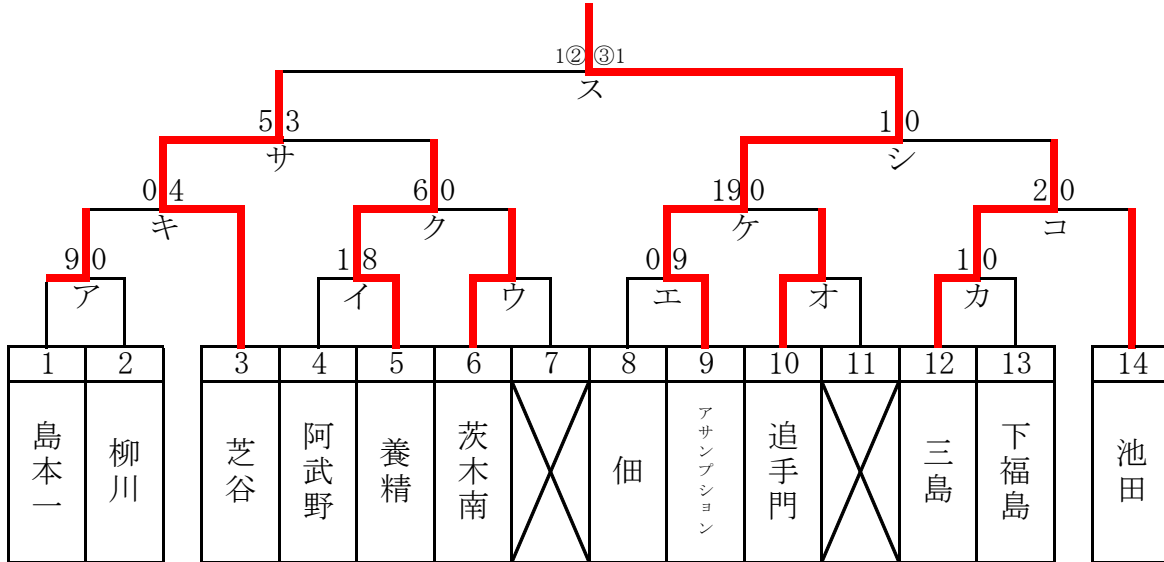

ブロック別トーナメント表

B グループ

責任者		学校名	中
学校TEL			
携帯TEL			

(アサンブション)

月 日	曜日	試合	時間	対 戦	審判	ゲ責	会場
9月2日	日	ア	9:00	島本一 9-0 柳川	養精	阿武野	柳川
		イ	11:00	阿武野 1-8 養精	ア勝	ア負	
/	/	ウ	:	/	/	/	/
9月8日	土	エ	13:30	佃 0-9 アサンブション	三島	下福島	三島
/	/	オ	/	/	/	/	/
9月8日	土	カ	14:50	三島 1-0 下福島	エ勝	エ負	三島
9月15日	土	キ	10:00	島本一 0-4 芝谷	イ勝	茨木南	芝谷
		ク	11:30	養精 6-0 茨木南	キ勝	キ負	
9月17日	月	ケ	13:00	アサンブション 19-0 追手門	カ勝	池田	三島
		コ	14:30	三島 2-0 池田	ケ勝	ケ負	
9月22日	土	サ	10:00	芝谷 5-3 養精	コ勝	ケ勝	芝谷
		シ	11:30	アサンブション 1-0 三島	サ勝	サ負	
		ス	15:00	芝谷 12-③1アサンブション	サ負	シ負	

会場責任者は試合結果を必ず報告して下さい。(三島地区掲示板・メール使用可)