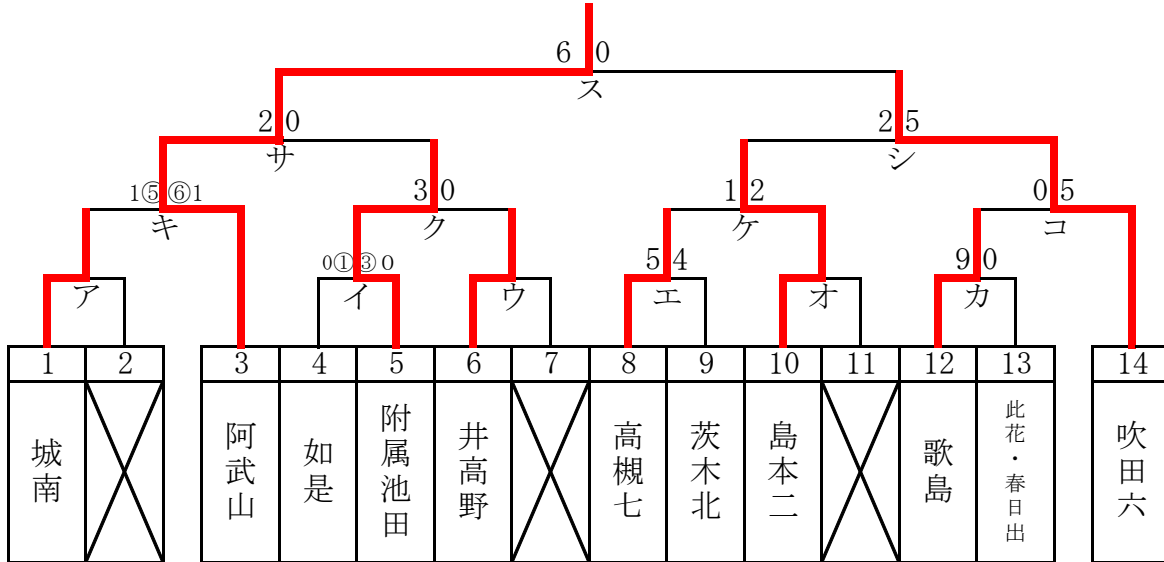

ブロック別トーナメント表

D グループ

責任者		学校名	中
学校TEL			
携帯TEL			

(阿武山)

月 日	曜日	試合	時間	対 戦	審判	ゲ責	会場
		ア					
9月8日	土	イ	10:00	如是 0①-③① 附属池田	茨木北	高槻七	高槻七
		ウ					
9月8日	土	エ	11:30	高槻七 5-4 茨木北	イ勝	イ負	高槻七
		オ					
9月8日	土	カ	13:00	歌島 9-0 此花・春日出	エ勝	エ負	高槻七
9月17日	月	キ	10:00	城南 1⑤-⑥① 阿武山	イ勝	井高野	阿武山
		ク	11:30	附属池田 3-0 井高野	キ勝	キ負	
		ケ	13:00	高槻七 1-2 島本二	カ勝	吹田六	
		コ	14:30	歌島 0-5 吹田六	ケ勝	ケ負	
9月22日	土	サ	10:00	阿武山 2-0 附属池田	コ勝	ケ勝	阿武山
		シ	11:30	島本二 2-5 吹田六	サ勝	サ負	
		ス	15:00	阿武山 6-0 吹田六	未定	未定	

会場責任者は試合結果を必ず報告して下さい。(三島地区掲示板・メール使用可)