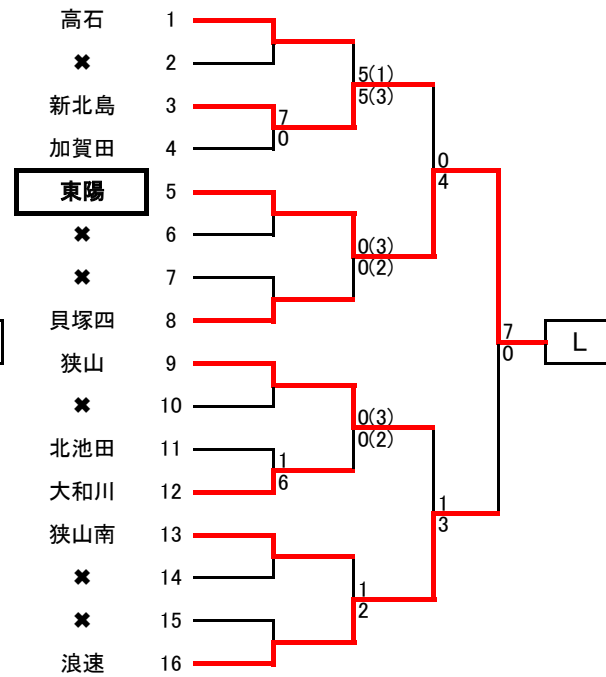

令和4年度 秋季総体(南地区)予選T 組み合わせ

参加校数 3年(34)校 2年(91)校 合計(125)校 12校が中央大会出場

秋季総体 南地区予選 代表校一覧		
A	堺市立庭代台	中学校
B	堺市立日置荘	中学校
C	河内長野市立東	中学校
D	賢明学院	中学校
E	富田林市立金剛	中学校
F	和泉市立和泉	中学校
G	大阪市立天下茶屋	中学校
H	羽曳野市立誉田中学校・河原城中学校	合同チーム
I	堺市立金岡南	中学校
J	大阪市立鶴見橋	中学校
K	大阪府立富田林	中学校
L	泉大津市立東陽	中学校