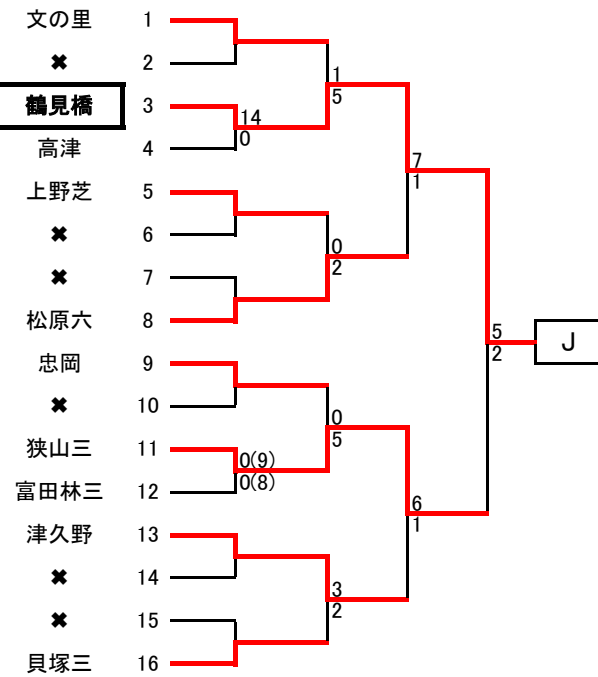

令和4年度 秋季総体(南地区)予選T 組み合わせ

参加校数 3年(34)校 2年(91)校 合計(125)校 12校が中央大会出場

秋季総体 南地区予選 代表校一覧		
A	堺市立庭代台	中学校
B	堺市立日置荘	中学校
C	河内長野市立東	中学校
D	賢明学院	中学校
E	富田林市立金剛	中学校
F	和泉市立和泉	中学校
G	大阪市立天下茶屋	中学校
H	羽曳野市立誉田中学校・河原城中学校	合同チーム
I	堺市立金岡南	中学校
J	大阪市立鶴見橋	中学校
K	大阪府立富田林	中学校
L	泉大津市立東陽	中学校