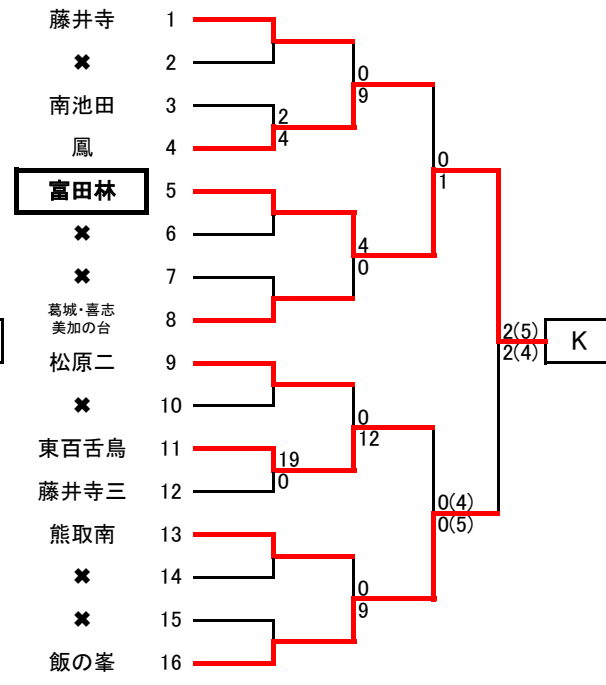

令和4年度 秋季総体(南地区)予選T 組み合わせ

参加校数 3年(34)校 2年(91)校 合計(125)校 12校が中央大会出場

秋季総体 南地区予選 代表校一覧		
A	堺市立庭代台	中学校
B	堺市立日置荘	中学校
C	河内長野市立東	中学校
D	賢明学院	中学校
E	富田林市立金剛	中学校
F	和泉市立和泉	中学校
G	大阪市立天下茶屋	中学校
H	羽曳野市立誉田中学校・河原城中学校	合同チーム
I	堺市立金岡南	中学校
J	大阪市立鶴見橋	中学校
K	大阪府立富田林	中学校
L	泉大津市立東陽	中学校